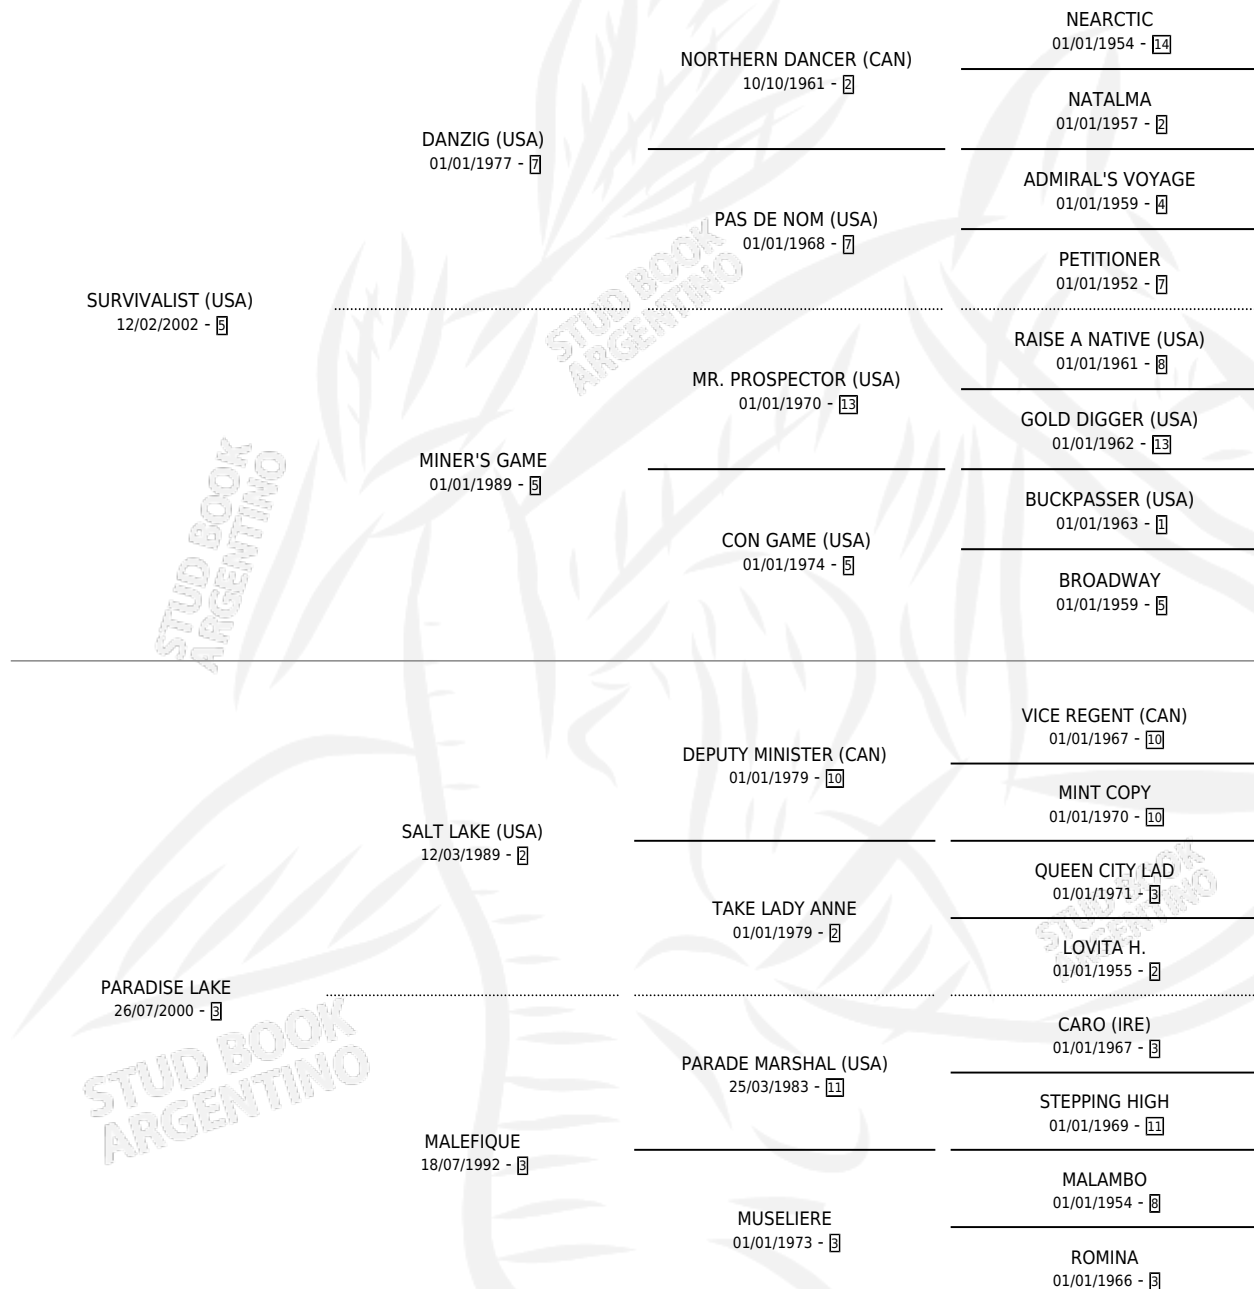

LOVE IS STRONG

por SURVIVALIST (USA) y PARADISE LAKE por SALT LAKE (USA)

Argentina · Hembra · Zaino · SP · 14/10/2011
Familia 3-n · Volumen 41

ESTADO

TIPIFICACIÓN SANGUÍNEA	X
TIPIFICACIÓN POR ADN	✓
PASAPORTE	✓
IDENTIFICACIÓN POR MICROCHIP	✓
REPRODUCTOR	✓

Lugar de nacimiento: Arroyo de Luna
Criador: Arroyo de Luna

~

HIJOS

	MACHOS	HEMBRAS
5 NACIERON	2	3
SIN ACTUACIONES		

PEDIGREE

CAMPAÑA

Solo carreras oficiales de Argentina

POR EDAD