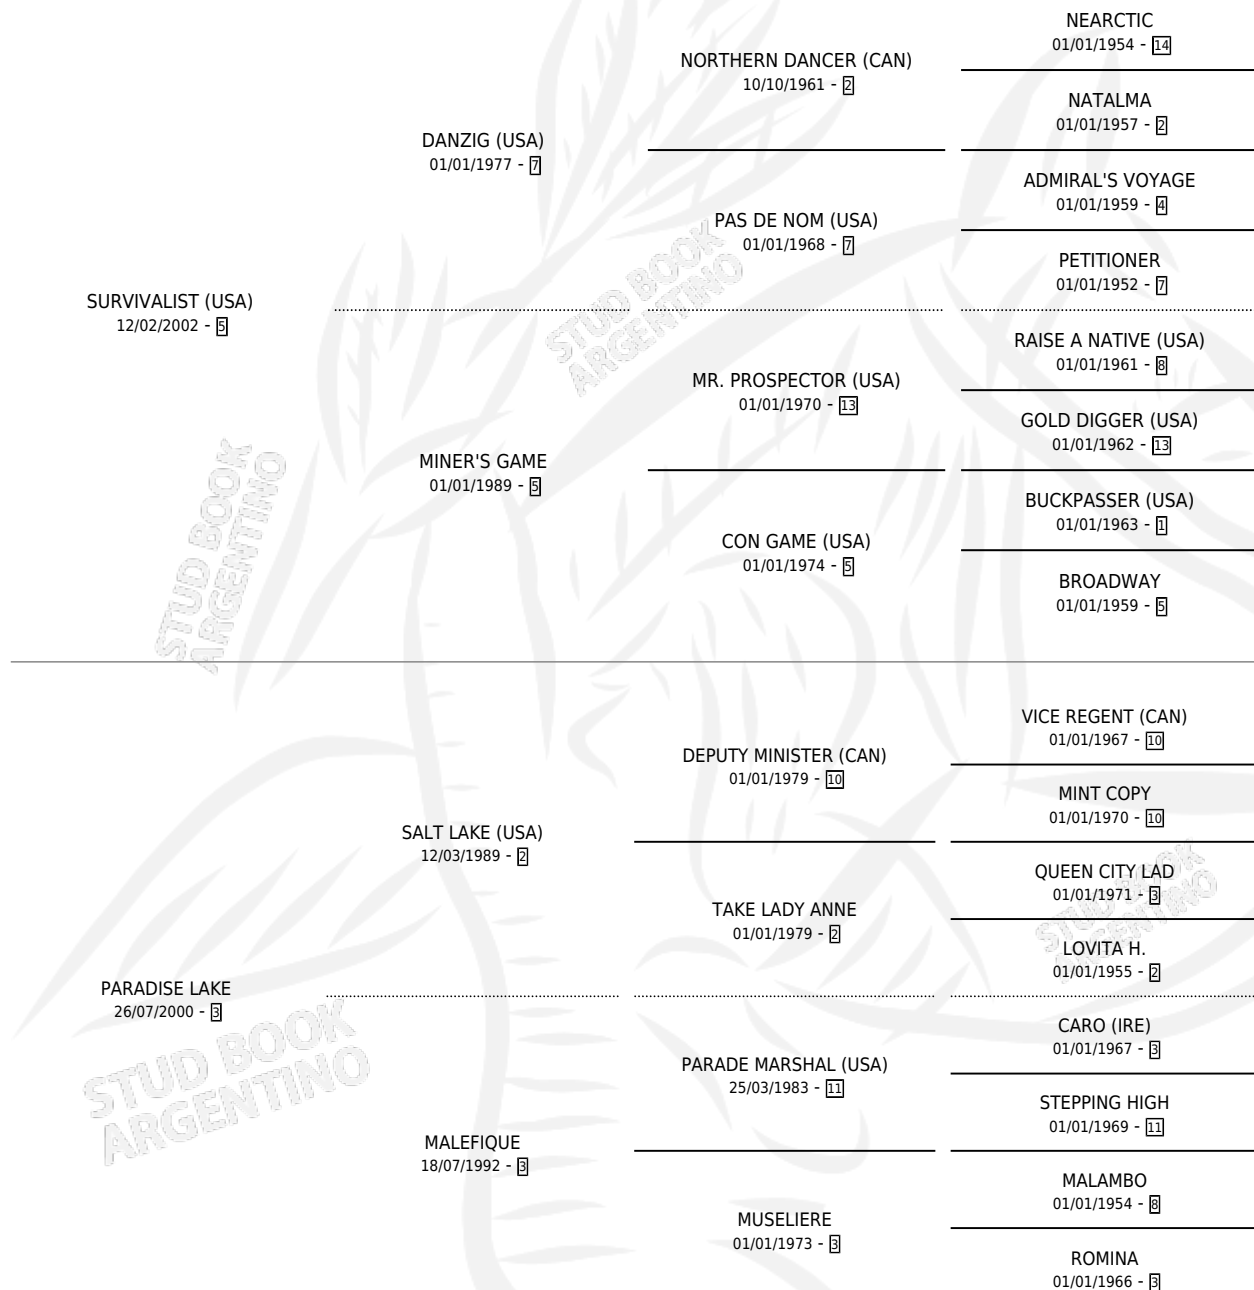

LOVE IS STRONG

por SURVIVALIST (USA) y PARADISE LAKE por SALT LAKE (USA)

Argentina · Hembra · Zaino · SP · 14/10/2011
Familia 3-n · Volumen 41

ESTADO

TIPIFICACIÓN SANGUÍNEA	X
TIPIFICACIÓN POR ADN	✓
PASAPORTE	✓
IDENTIFICACIÓN POR MICROCHIP	✓
REPRODUCTOR	✓

Lugar de nacimiento: Arroyo de Luna
Criador: Arroyo de Luna

~

HIJOS

	MACHOS	HEMBRAS
5 NACIERON	2	3
SIN ACTUACIONES		

PEDIGREE

CAMPAÑA

Solo carreras oficiales de Argentina

POR EDAD