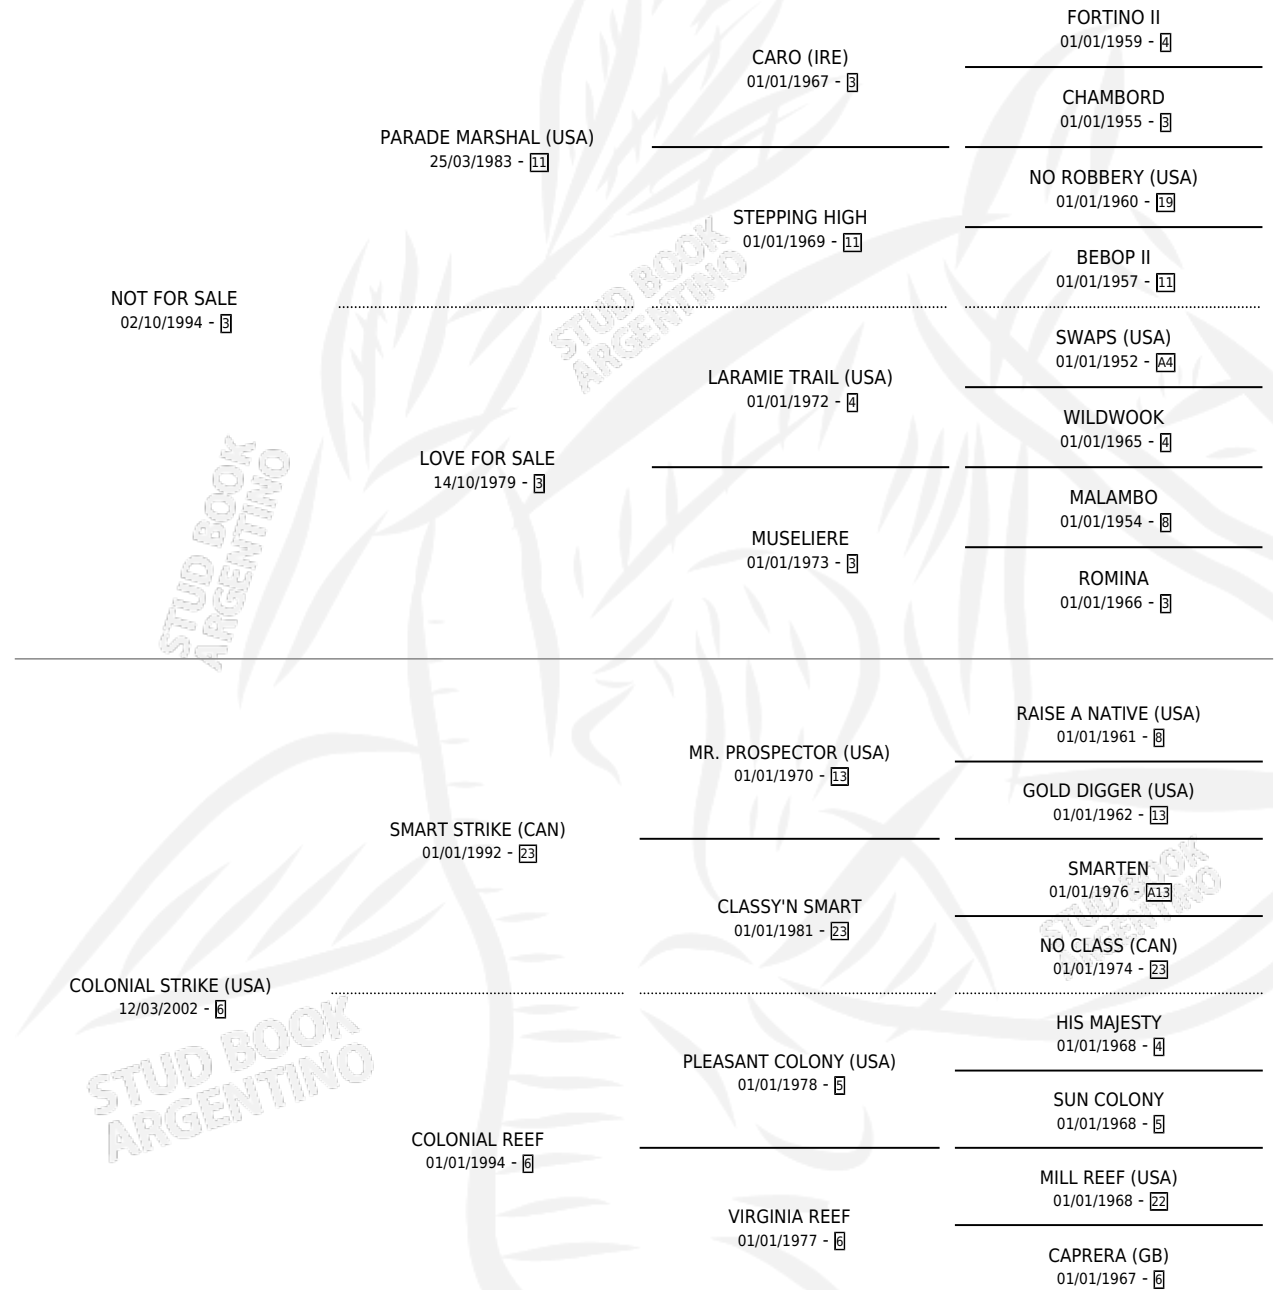

STRIKE SALE

por NOT FOR SALE y COLONIAL STRIKE (USA) por SMART STRIKE (CAN)

Argentina · Macho · Zaino · SP · 14/10/2011
Familia 6-e · Volumen 41

ESTADO

TIPIFICACIÓN SANGUÍNEA	X
TIPIFICACIÓN POR ADN	✓
PASAPORTE	✓
IDENTIFICACIÓN POR MICROCHIP	✓
REPRODUCTOR	X

Lugar de nacimiento: Arroyo de Luna

Criador: Arroyo de Luna

PEDIGREE

CAMPAÑA

Solo carreras oficiales de Argentina

POR EDAD

EDAD	CC	1°	2°	3°	4°	5°	NP	CLC	CLG	CLCG1	CLGG1	IMPORTE	GANANCIA / CC
3 AÑOS	5	1	1	0	3	0	0	0	0	0	0	\$116,350	\$23,270
4 AÑOS	3	0	0	1	0	1	1	0	0	0	0	\$18,000	\$6,000
5 AÑOS	2	0	1	0	0	0	1	0	0	0	0	\$8,971	\$4,486
TOTALES	10	1	2	1	3	1	2	0	0	0	0	\$143,321	\$14,332
%		10.0%	20.0%	10.0%	30.0%	10.0%	20.0%	0.0%	0.0%	0.0%	0.0%		