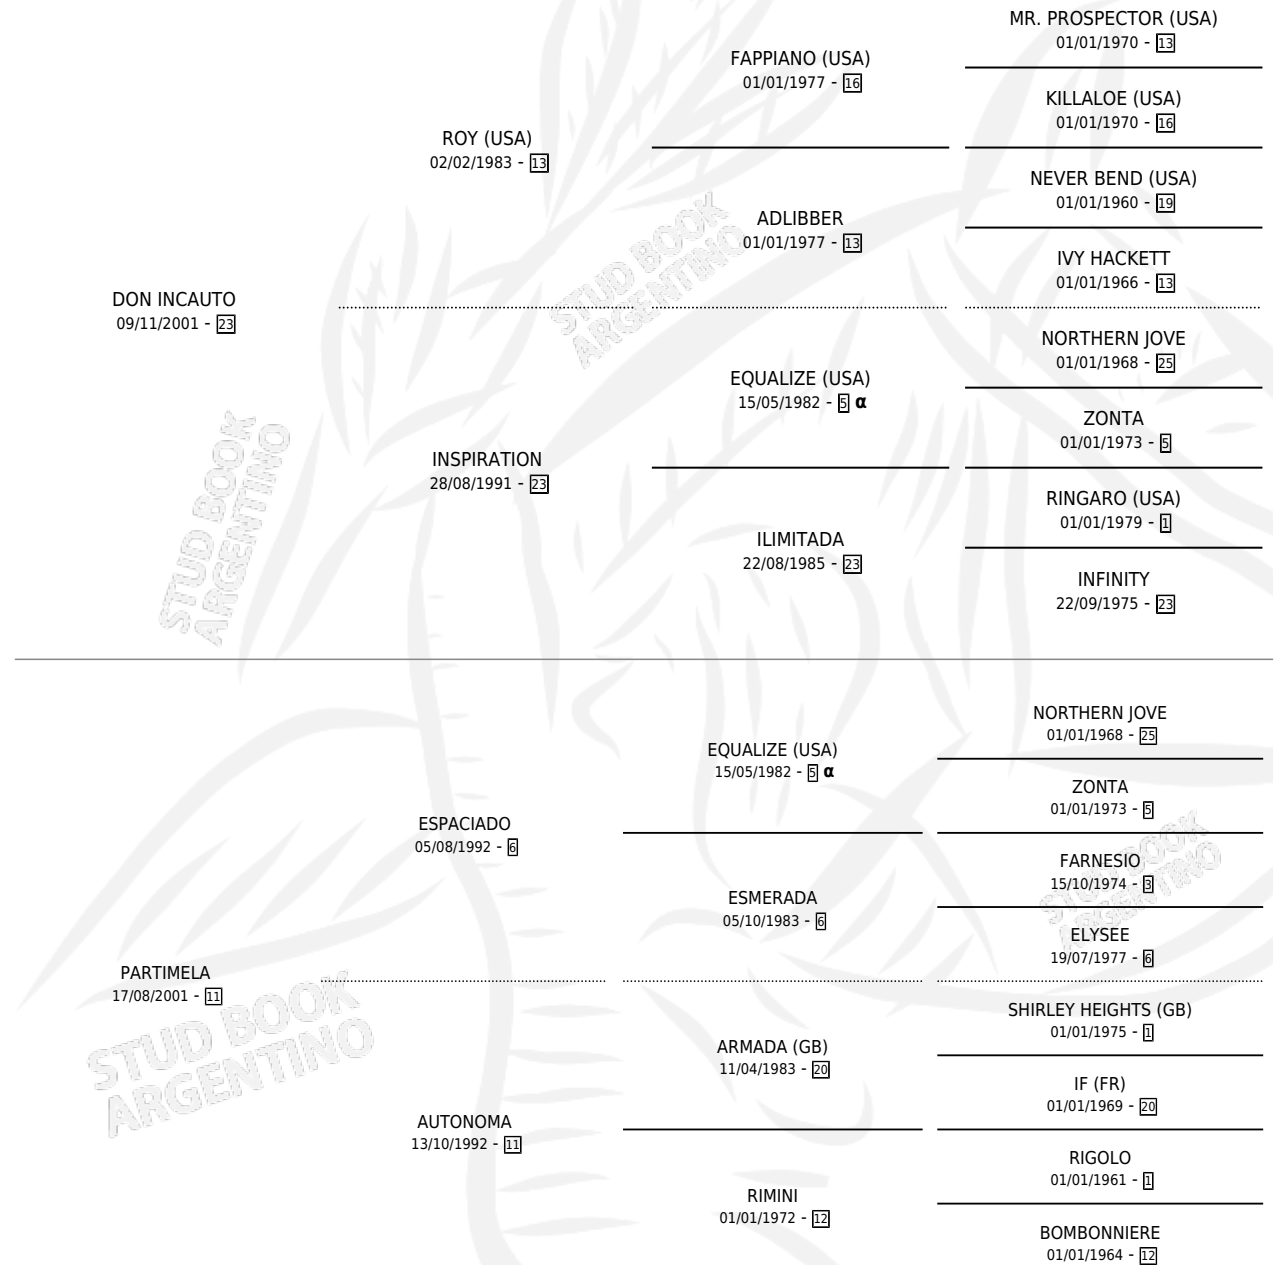

SEÑOR ROTITO

por DON INCAUTO y PARTIMELA por ESPACIADO

Argentina · Macho · Tordillo · SP · 29/10/2011
Familia 11 · Volumen 41

ESTADO

TIPIFICACIÓN SANGUÍNEA	X
TIPIFICACIÓN POR ADN	✓
PASAPORTE	✓
IDENTIFICACIÓN POR MICROCHIP	✓
REPRODUCTOR	X

Lugar de nacimiento: Vadarkblar

Criador: Vadarkblar

PEDIGREE

INBREEDING : α

CAMPAÑA

Solo carreras oficiales de Argentina

POR EDAD

EDAD	CC	1°	2°	3°	4°	5°	NP	CLC	CLG	CLCG1	CLGG1	IMPORTE	GANANCIA / CC
3 AÑOS	3	0	0	0	2	0	1	0	0	0	0	\$14,700	\$4,900
4 AÑOS	4	1	0	0	1	0	2	0	0	0	0	\$82,500	\$20,625
5 AÑOS	1	0	0	0	0	0	1	0	0	0	0	\$0	\$0
6 AÑOS	1	0	0	0	0	0	1	0	0	0	0	\$0	\$0
TOTALES	9	1	0	0	3	0	5	0	0	0	0	\$97,200	\$10,800
%		11.1%	0.0%	0.0%	33.3%	0.0%	55.6%	0.0%	0.0%	0.0%	0.0%		

Ganador en La Plata - \$97,200, a los 4 años.

POR DISTANCIA

HIPODROMO	CC	1°	2°	3°	4°	5°	NP	CLC	CLG	CLCG1	CLGG1	IMPORTE
AZUL	1	0	0	0	0	0	1	0	0	0	0	\$0
1200 MTS	1	0	0	0	0	0	1	0	0	0	0	\$0
LA PLATA	6	1	0	0	2	0	3	0	0	0	0	\$90,000
1200 MTS	2	0	0	0	0	0	2	0	0	0	0	\$0
1100 MTS	3	1	0	0	1	0	1	0	0	0	0	\$82,500
1000 MTS	1	0	0	0	1	0	0	0	0	0	0	\$7,500
PALERMO	1	0	0	0	0	0	1	0	0	0	0	\$0
1000 MTS	1	0	0	0	0	0	1	0	0	0	0	\$0
SAN ISIDRO	1	0	0	0	1	0	0	0	0	0	0	\$7,200
1100 MTS	1	0	0	0	1	0	0	0	0	0	0	\$7,200