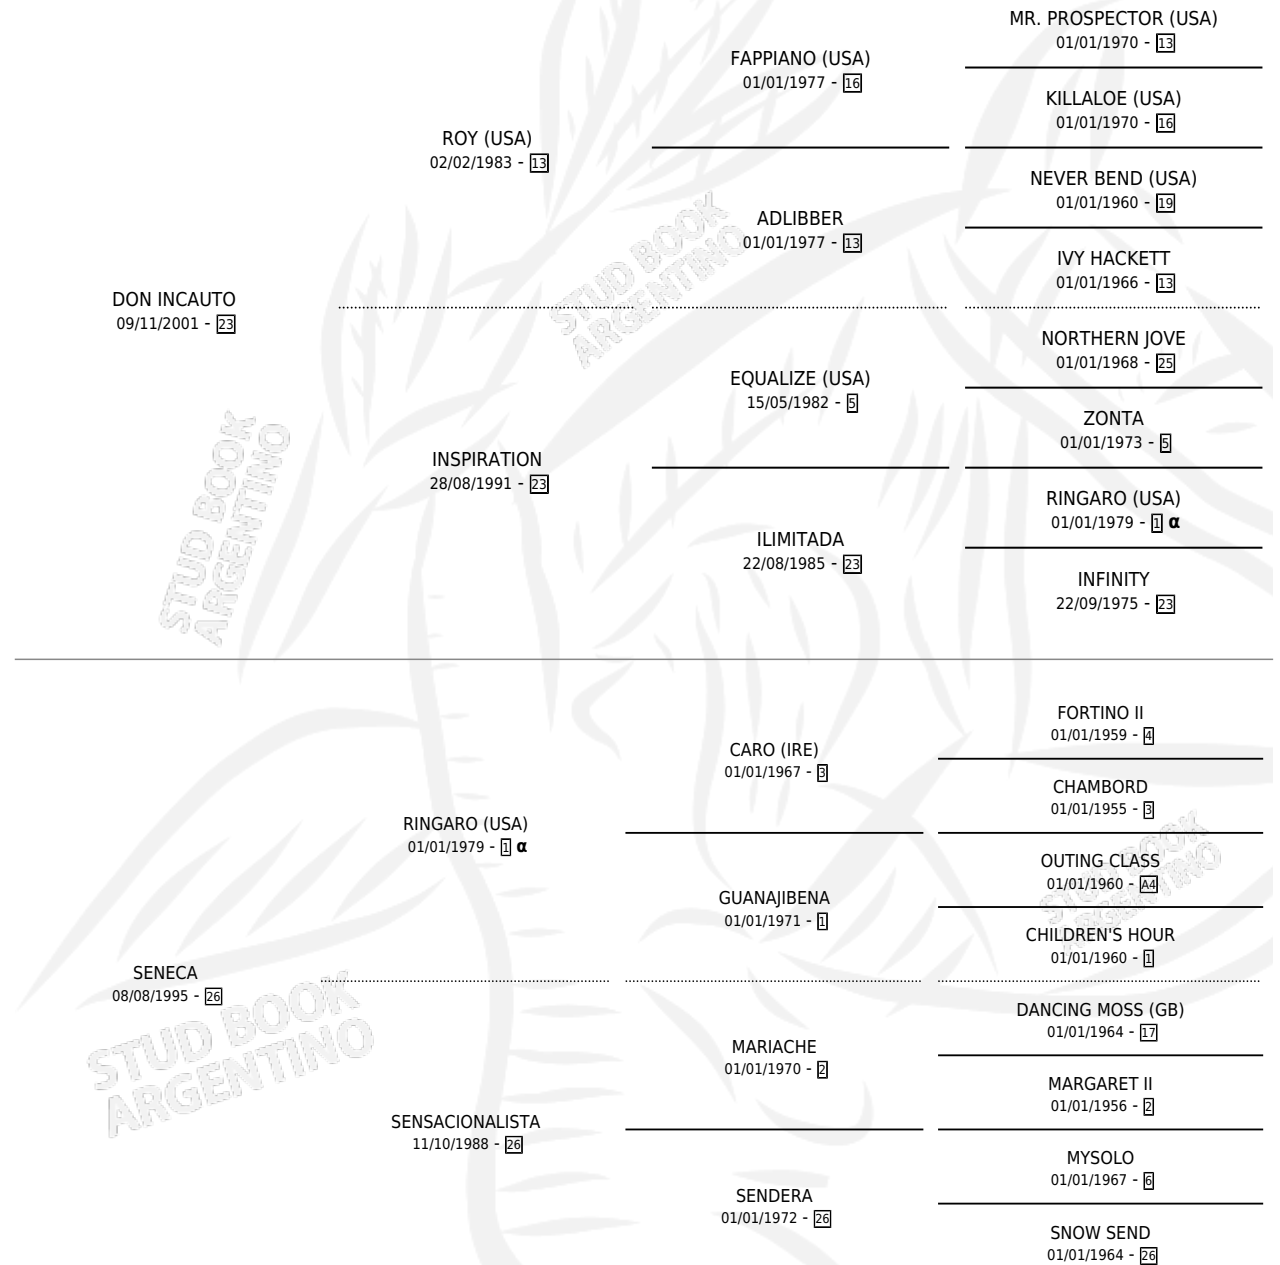

# SEÑORA POPEA

por DON INCAUTO y SENECA por RINGARO (USA)

Argentina · Hembra · Tordillo · SP · 29/10/2011  
Familia 26 · Volumen 41

## ESTADO

TIPIFICACIÓN SANGUÍNEA	X
TIPIFICACIÓN POR ADN	✓
PASAPORTE	✓
IDENTIFICACIÓN POR MICROCHIP	✓
REPRODUCTOR	✓

**Lugar de nacimiento:** Vadarkblar

**Criador:** Vadarkblar

## PEDIGREE

INBREEDING : α

**Ganadora de 2 carreras** en Palermo - \$177,250, a los 3 y 4 años.

POR DISTANCIA

HIPODROMO	CC	1°	2°	3°	4°	5°	NP	CLC	CLG	CLCG1	CLGG1	IMPORTE
<b>SAN ISIDRO</b>	2	0	0	0	0	0	2	0	0	0	0	\$0
1200 MTS	1	0	0	0	0	0	1	0	0	0	0	\$0
1000 MTS	1	0	0	0	0	0	1	0	0	0	0	\$0
<b>PALERMO</b>	8	2	1	1	0	1	3	0	0	0	0	\$177,250
1000 MTS	7	1	1	1	0	1	3	0	0	0	0	\$107,250
1200 MTS	1	1	0	0	0	0	0	0	0	0	0	\$70,000
<b>LA PLATA</b>	1	0	0	0	0	0	1	0	0	0	0	\$0
1200 MTS	1	0	0	0	0	0	1	0	0	0	0	\$0