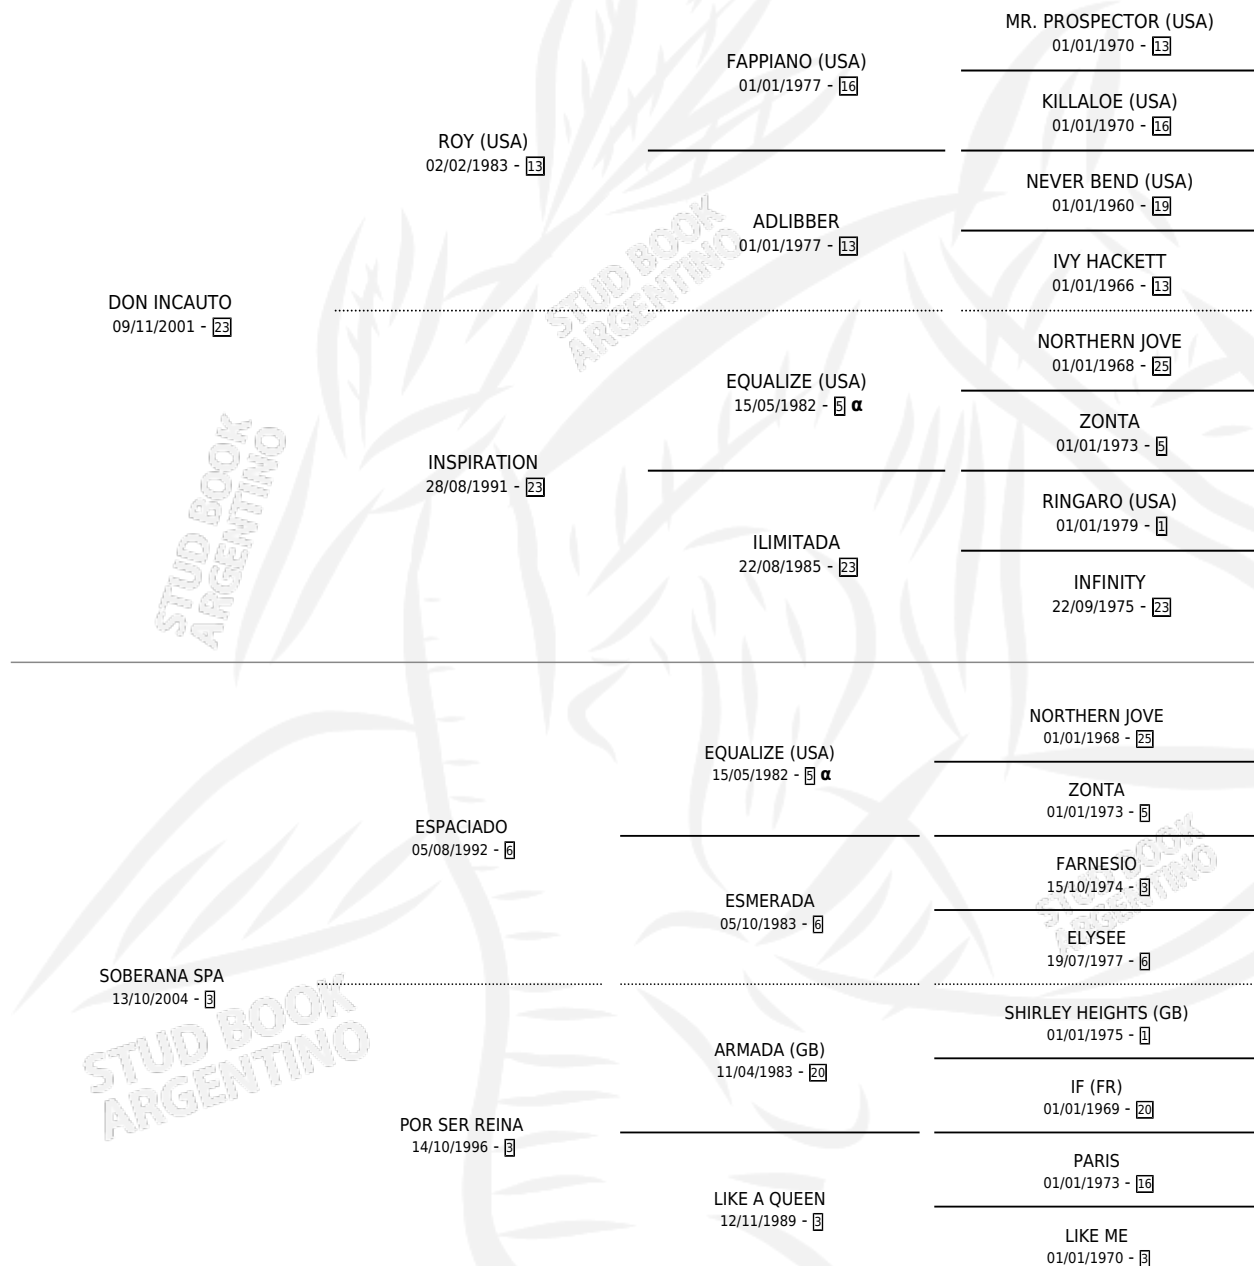

SEÑORA EMPERATRIZ

por DON INCAUTO y SOBERANA SPA por ESPACIADO

Argentina · Hembra · Tordillo · SP · 22/10/2011
Familia 3-i · Volumen 41

ESTADO

TIPIFICACIÓN SANGUÍNEA	X
TIPIFICACIÓN POR ADN	✓
PASAPORTE	✓
IDENTIFICACIÓN POR MICROCHIP	✓
REPRODUCTOR	✓

Lugar de nacimiento: Vadarkblar

Criador: Vadarkblar

PEDIGREE

INBREEDING : α

CAMPAÑA

Solo carreras oficiales de Argentina

POR EDAD

EDAD	CC	1°	2°	3°	4°	5°	NP	CLC	CLG	CLCG1	CLGG1	IMPORTE	GANANCIA / CC
3 AÑOS	3	0	0	0	0	0	3	0	0	0	0	\$0	\$0
4 AÑOS	3	0	0	0	0	0	3	0	0	0	0	\$0	\$0
5 AÑOS	1	0	0	0	0	0	1	0	0	0	0	\$0	\$0
TOTALES	7	0	0	0	0	0	7	0	0	0	0	\$0	\$0
%		0.0%	0.0%	0.0%	0.0%	0.0%	100%	0.0%	0.0%	0.0%	0.0%		

POR ESTADO

HIPODROMO	CC	1°	2°	3°	4°	5°	NP	CLC	CLG	CLCG1	CLGG1	IMPORTE
PALERMO	7	0	0	0	0	0	7	0	0	0	0	\$0
NORMAL	6	0	0	0	0	0	6	0	0	0	0	\$0
PESADA	1	0	0	0	0	0	1	0	0	0	0	\$0

CARRERAS

FECHA	E	HIP. N°	O	DIST.	PREMIO	CAT.	PISTA	JOCKEY	CABALLERIZA CUIDADOR	POS.	IMPORTE	PAGO	
20/01/2017	5	ARG	6	3	1000	PARRAL	ALW	ARENA	CORIA FACUNDO MARCELO	TAPERA VIEJA (LP) QUIROGA RICARDO M.	12	\$0	46.70
11/12/2015	4	ARG	15	11	1000	KUBLAI KHAN (C.I.)	ALW	ARENA	CALVENTE FRANCO ALBERTO	LOS TRES TURQUITOS (LP) LATOF EDUARDO GABRIEL	10	\$0	35.80
14/09/2015	4	ARG	3	3	1000	HOMERO MANZI (C.I.)	ALW	ARENA	GARCIA GERONIMO JOAQUIN	LOS TRES TURQUITOS (LP) LATOF EDUARDO GABRIEL	7	\$0	9.30
13/07/2015	4	ARG	4	1	1000	FANATICO (C.I.)	ALW	ARENA	CORIA FACUNDO MARCELO	LOS TRES TURQUITOS (LP) LATOF EDUARDO GABRIEL	12	\$0	8.30
20/06/2015	3	ARG	11	14	1000	DOLENTE (3º TURNO)	ALW	ARENA	GARCIA GERONIMO JOAQUIN	LOS TRES TURQUITOS (LP) LATOF EDUARDO GABRIEL	7	\$0	18.55
05/06/2015	3	ARG	4	8	1000	DOÑA POLENTA	ALW	ARENA	CORIA FACUNDO MARCELO	LOS TRES TURQUITOS (LP) LATOF EDUARDO GABRIEL	8	\$0	7.90
16/05/2015	3	ARG	4	8	1000	VILAS LIGHT	ALW	ARENA	GARCIA GERONIMO JOAQUIN	LOS TRES TURQUITOS (LP) BERNS MARIO ANSELMO	7	\$0	19.85