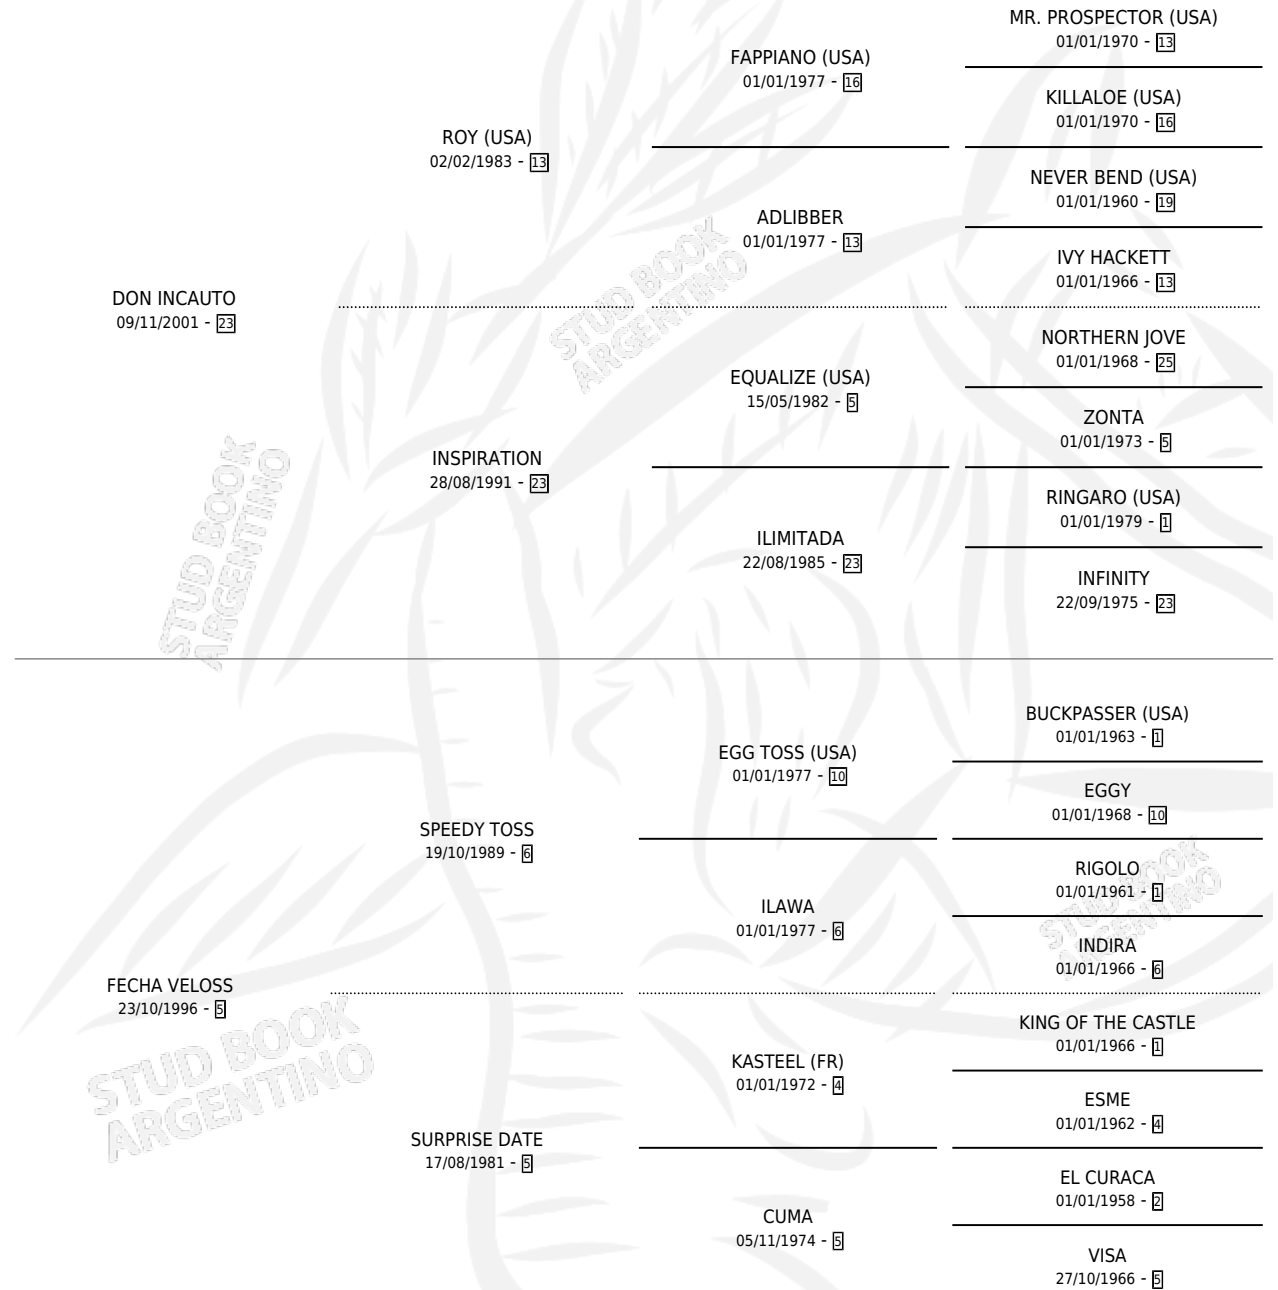

SEÑOR DE LA HORA

por DON INCAUTO y FECHA VELOSS por SPEEDY TOSS

Argentina · Macho · Tordillo · SP · 31/10/2011
Familia 5-e · Volumen 41

ESTADO

TIPIFICACIÓN SANGUÍNEA	X
TIPIFICACIÓN POR ADN	✓
PASAPORTE	✓
IDENTIFICACIÓN POR MICROCHIP	✓
REPRODUCTOR	X

Lugar de nacimiento: Vadarkblar

Criador: Vadarkblar

PEDIGREE

CAMPAÑA

Solo carreras oficiales de Argentina

POR EDAD

EDAD	CC	1°	2°	3°	4°	5°	NP	CLC	CLG	CLCG1	CLGG1	IMPORTE	GANANCIA / CC
2 AÑOS	3	0	0	0	1	0	2	0	0	0	0	\$8,500	\$2,833
3 AÑOS	4	0	0	0	1	1	2	0	0	0	0	\$13,600	\$3,400
TOTALES	7	0	0	0	2	1	4	0	0	0	0	\$22,100	\$3,157
%		0.0%	0.0%	0.0%	28.6%	14.3%	57.1%	0.0%	0.0%	0.0%	0.0%		