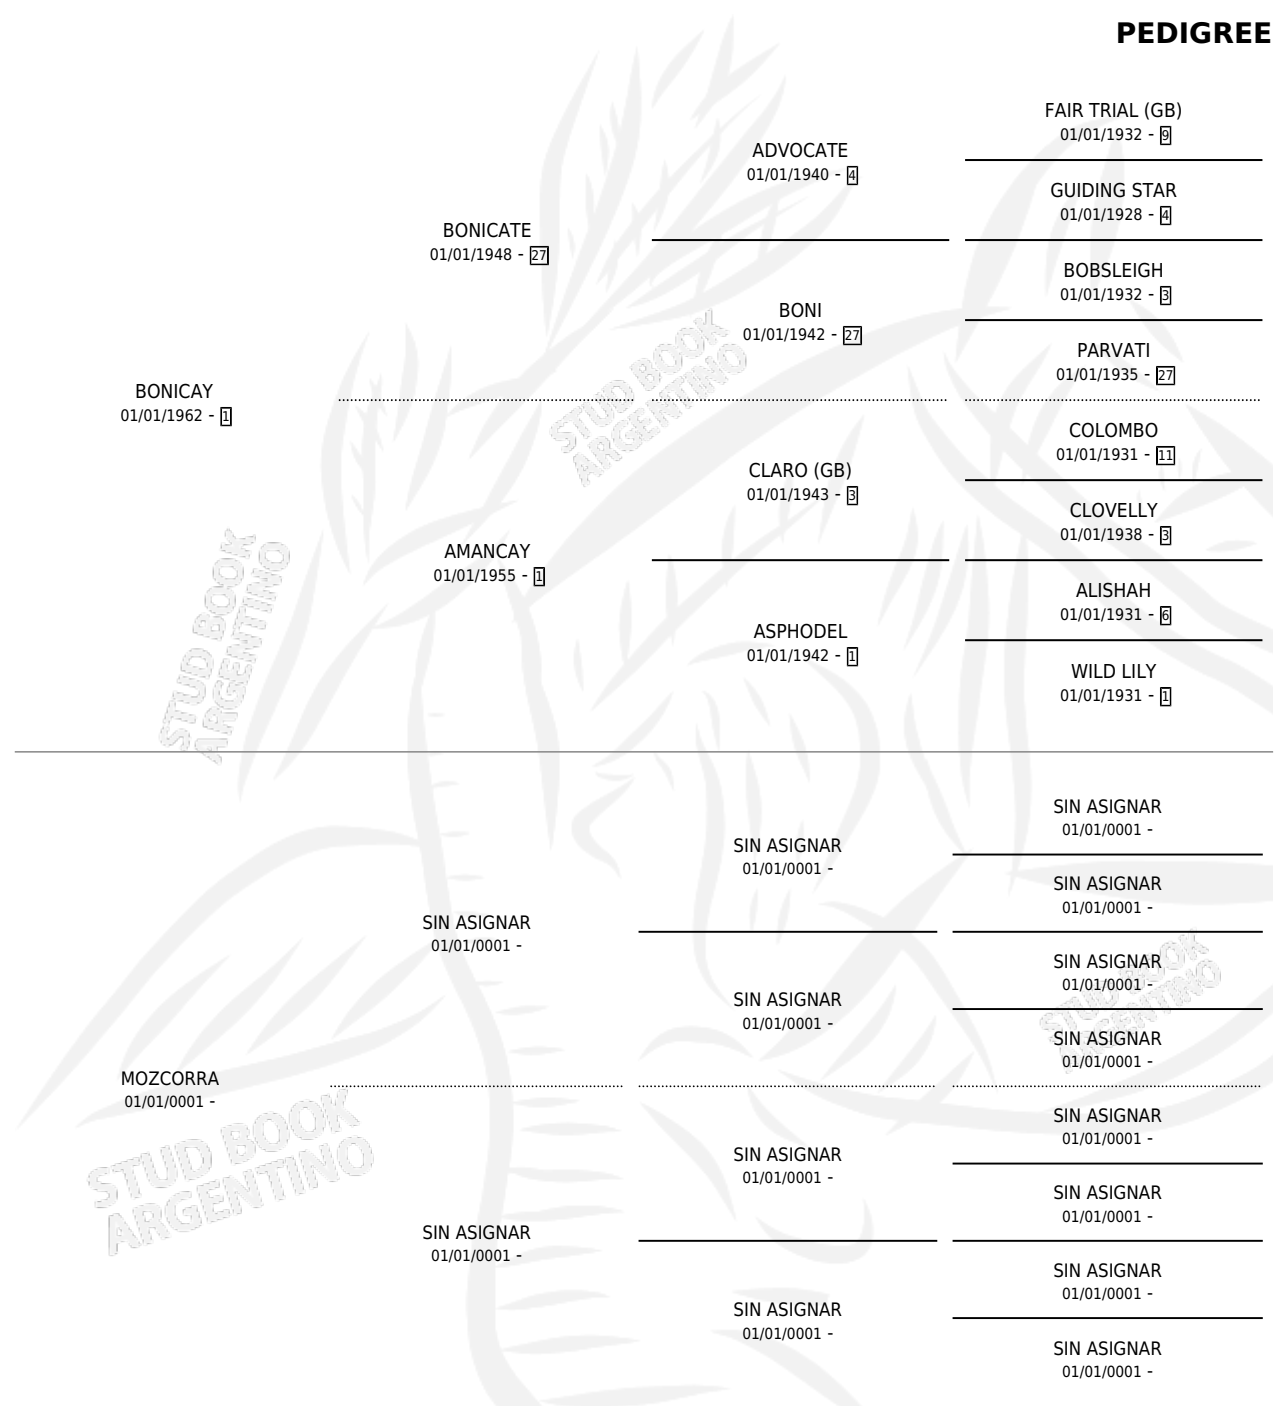

BORRACHITA

PEDIGREE

por **BONICAY** y **MOZCORRA** por **SIN ASIGNAR**

Argentina · Hembra · Alazan · SP · 01/01/1976
Familia · Volumen 29

ESTADO

TIPIFICACIÓN SANGUÍNEA	X
TIPIFICACIÓN POR ADN	X
PASAPORTE	X
IDENTIFICACIÓN POR MICROCHIP	X
REPRODUCTOR	✓

Lugar de nacimiento: Campo particular

Criador: Sin dato

~

HIJOS

	MACHOS	HEMBRAS
5 NACIERON	3	2
SIN ACTUACIONES		

S

mientos 4 / Efectividad 44.44%

PADRILLO	PRODUCTO	CRIADOR	1ER SERVICIO	ÚLTIMO SERVICIO
FOREVER	∅		17/09/1991	18/09/1991
BORRACHITA	BONI FOR (M A, 09/09/1991)	SIN DATO	09/10/1990	10/10/1990
Datos oficiales del Stud Book Argentino	EL CHAGHITO (H A, 03/10/1990)	SIN DATO	01/11/1989	02/11/1989
Documentó generado el 11/05/2026	•MURIÓ EL 22/03/1996•			
ANDESORA	∅		16/12/1988	17/12/1988
CONTUMAZ	∅		21/09/1987	22/09/1987
CONTUMAZ	∅		03/11/1986	04/11/1986
BISCAILUZ	∅		12/11/1985	13/11/1985
PULPOSO	BORRACHO (M ZC, 29/10/1984)	SIN DATO		
CONTUMAZ	BIEN COMIDO (M Z, 12/10/1985)	SIN DATO		
	•MURIÓ EL 22/03/1996•			