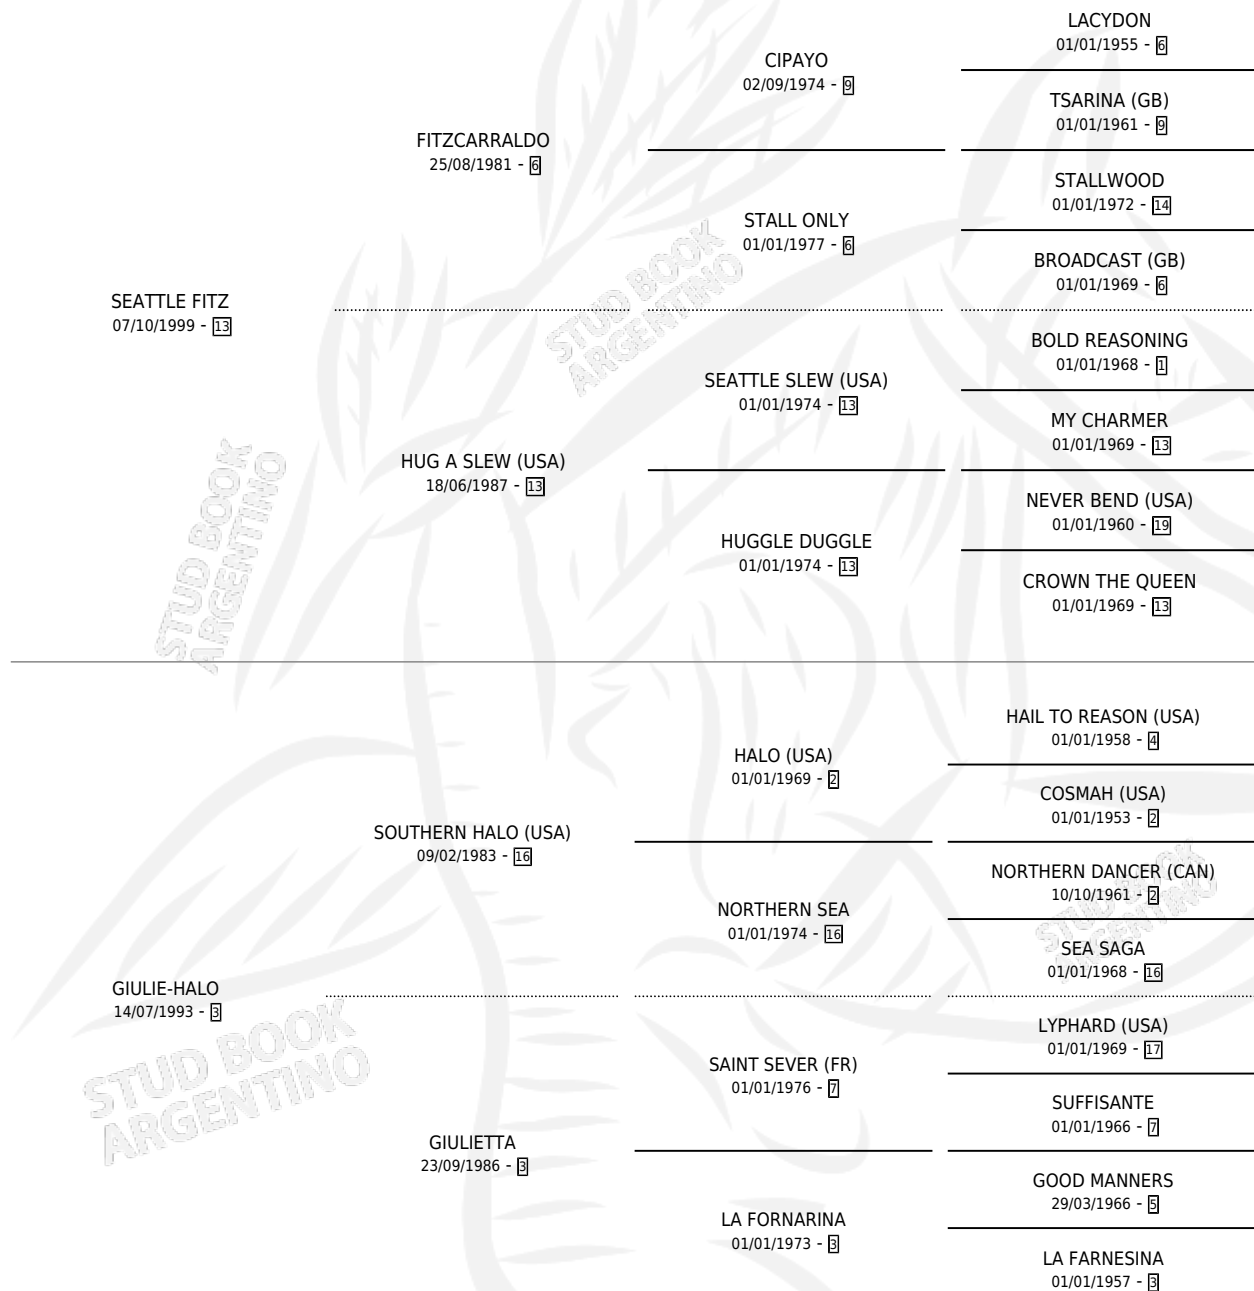

SEATTLE JULI

por SEATTLE FITZ y GIULIE-HALO por SOUTHERN HALO (USA)

Argentina · Hembra · Zaino Doradillo · SP · 23/10/2011
Familia 3-b · Volumen 41

ESTADO

TIPIFICACIÓN SANGUÍNEA	X
TIPIFICACIÓN POR ADN	✓
PASAPORTE	✓
IDENTIFICACIÓN POR MICROCHIP	✓
REPRODUCTOR	✓

Lugar de nacimiento: Firmamento

Criador: Firmamento

~

HIJOS

	MACHOS	HEMBRAS
6 NACIERON	3	3
4 CORRIERON	2	2
2 GANARON	1	1

0	0	0
GANADORES CL	GANADORES GR	GANADORES G1

PEDIGREE

CAMPAÑA

Solo carreras oficiales de Argentina

POR EDAD

EDAD	CC	1°	2°	3°	4°	5°	NP	CLC	CLG	CLCG1	CLGG1	IMPORTE	GANANCIA / CC
3 AÑOS	2	1	0	0	0	0	1	0	0	0	0	\$53,000	\$26,500
4 AÑOS	7	1	0	0	1	1	4	0	0	0	0	\$45,000	\$6,429
TOTALES	9	2	0	0	1	1	5	0	0	0	0	\$98,000	\$10,889
%		22.2%	0.0%	0.0%	11.1%	11.1%	55.6%	0.0%	0.0%	0.0%	0.0%		