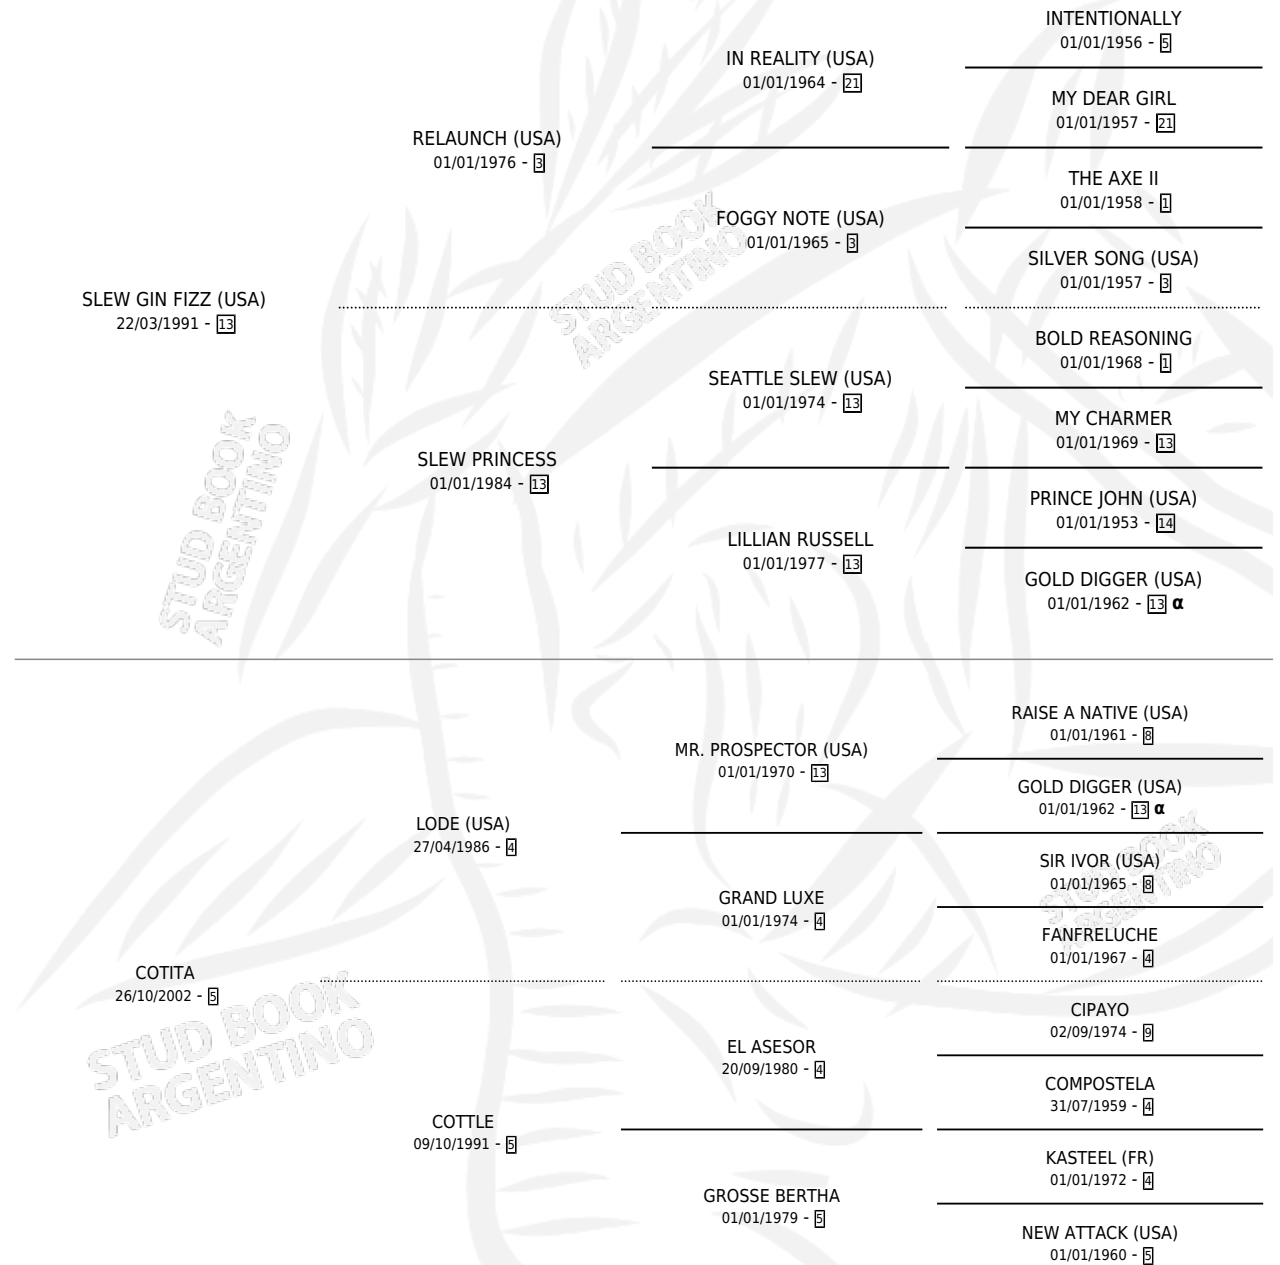

RUCA MALEN

por **SLEW GIN FIZZ (USA)** y **COTITA** por **LODE (USA)**

Argentina · Hembra · Zaino o Tordillo · SP · 13/10/2011
Familia 5-j · Volumen 41

ESTADO

TIPIFICACIÓN SANGUÍNEA	X
TIPIFICACIÓN POR ADN	X
PASAPORTE	X
IDENTIFICACIÓN POR MICROCHIP	X
REPRODUCTOR	X

Lugar de nacimiento: Rodeo Chico

Criador: Rodeo Chico

PEDIGREE

INBREEDING : α

RUCA MALEN

Datos oficiales del Stud Book Argentino

Documento generado el 23/04/2026

studbook.org.ar