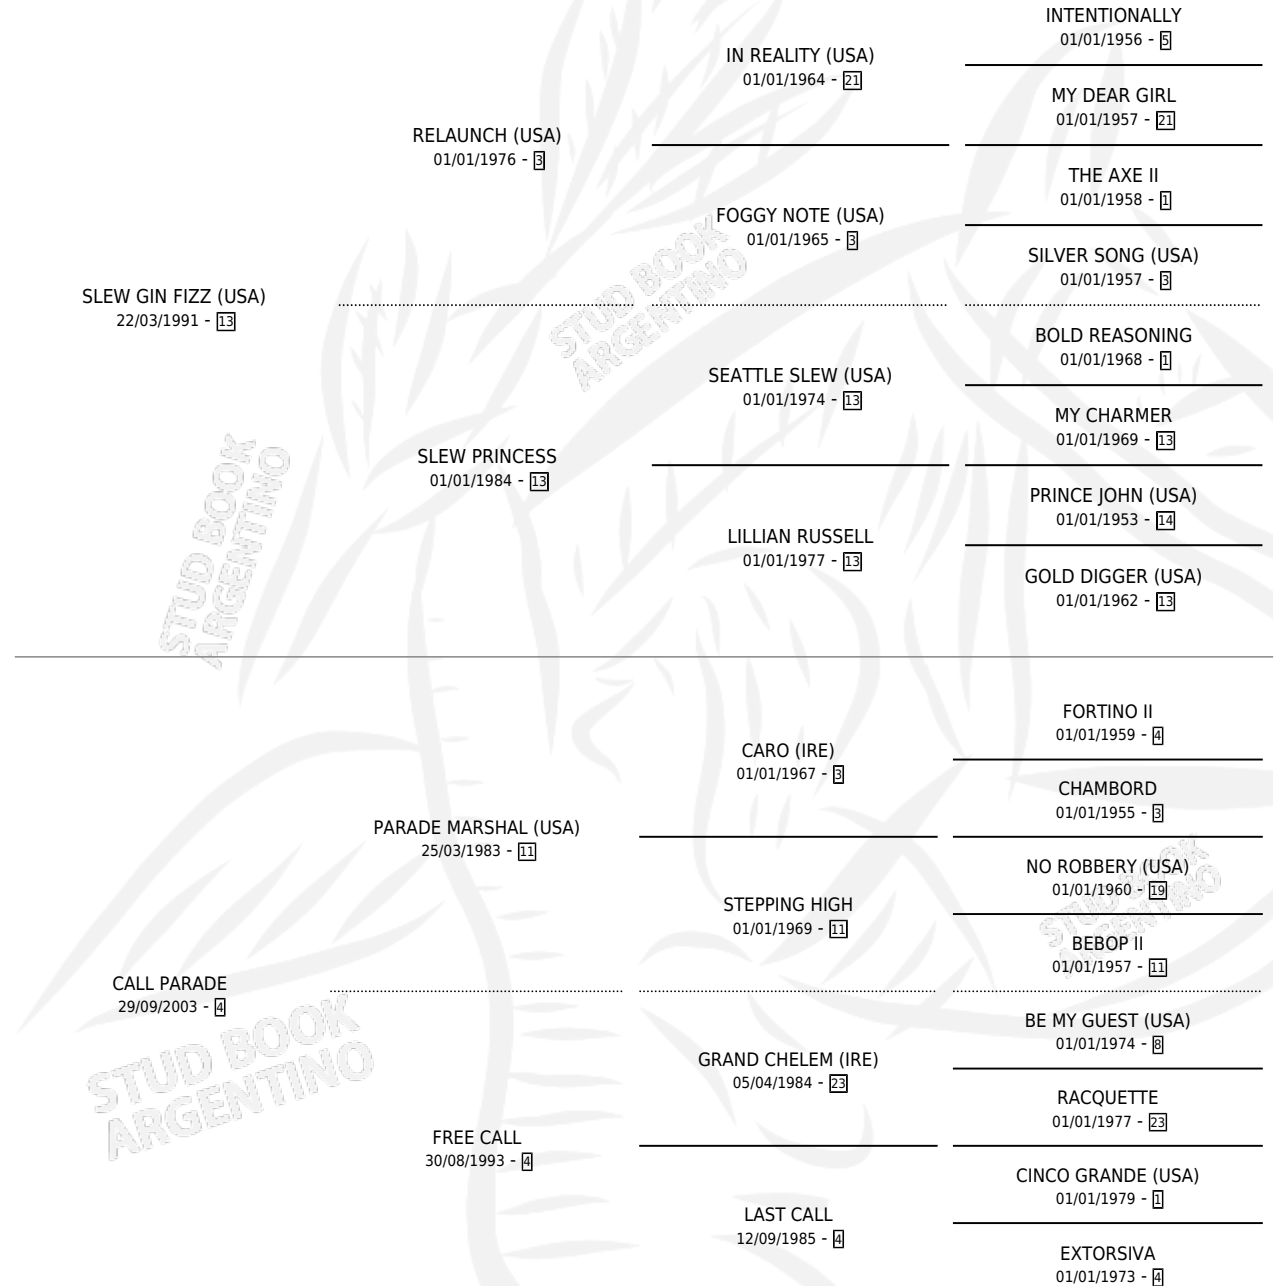

MAGRUDI

por **SLEW GIN FIZZ (USA)** y **CALL PARADE** por **PARADE MARSHAL (USA)**

Argentina · Macho · Tordillo · SP · 15/10/2011
Familia 4-k · Volumen 41

ESTADO

TIPIFICACIÓN SANGUÍNEA	X
TIPIFICACIÓN POR ADN	✓
PASAPORTE	✓
IDENTIFICACIÓN POR MICROCHIP	✓
REPRODUCTOR	X

Lugar de nacimiento: Rodeo Chico

Criador: Sin dato

PEDIGREE

CAMPAÑA

Solo carreras oficiales de Argentina

POR EDAD

EDAD	CC	1°	2°	3°	4°	5°	NP	CLC	CLG	CLCG1	CLGG1	IMPORTE	GANANCIA / CC
2 AÑOS	3	0	1	0	0	2	0	0	0	0	0	\$25,750	\$8,583
3 AÑOS	6	0	0	0	1	0	5	0	0	0	0	\$3,300	\$550
TOTALES	9	0	1	0	1	2	5	0	0	0	0	\$29,050	\$3,228
%		0.0%	11.1%	0.0%	11.1%	22.2%	55.6%	0.0%	0.0%	0.0%	0.0%		