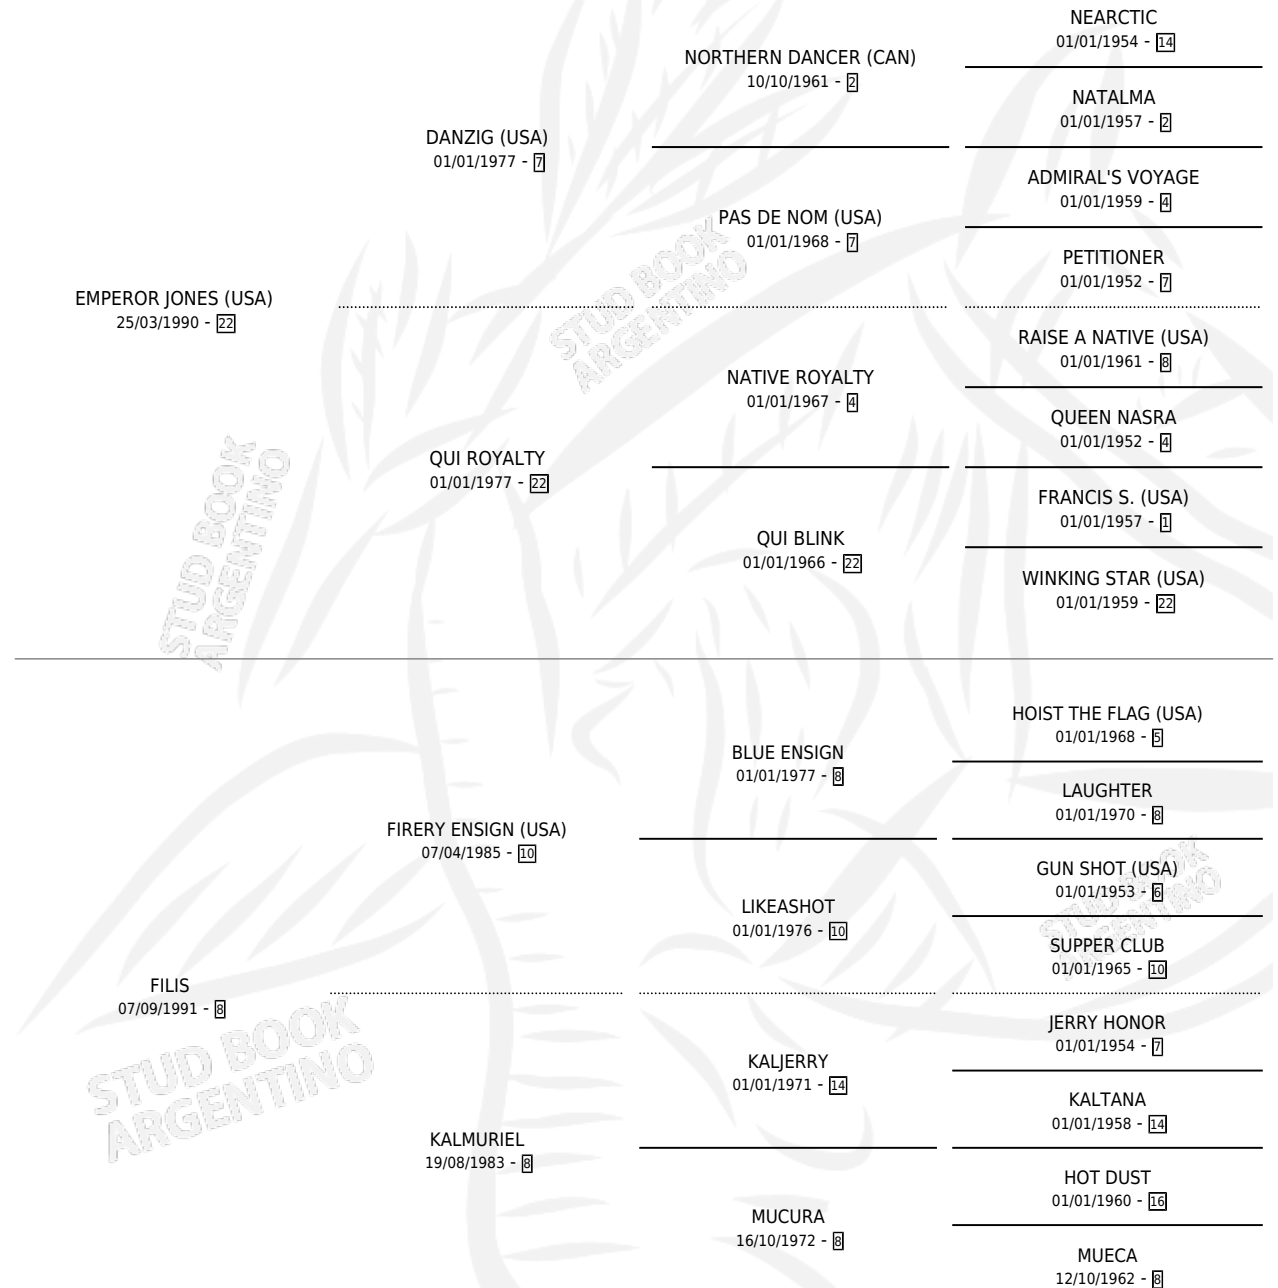

FIRE EMPEROR

por **EMPEROR JONES (USA)** y **FILIS** por **FIRERY ENSIGN (USA)**

Argentina · Macho · Tordillo · SP · 23/10/2011
Familia 8-f · Volumen 41

ESTADO

TIPIFICACIÓN SANGUÍNEA	X
TIPIFICACIÓN POR ADN	✓
PASAPORTE	✓
IDENTIFICACIÓN POR MICROCHIP	✓
REPRODUCTOR	X

Lugar de nacimiento: Firmamento

Criador: Firmamento

PEDIGREE

CAMPAÑA

Solo carreras oficiales de Argentina

POR EDAD

EDAD	CC	1°	2°	3°	4°	5°	NP	CLC	CLG	CLCG1	CLGG1	IMPORTE	GANANCIA / CC
3 AÑOS	1	0	0	0	0	0	1	0	0	0	0	\$0	\$0
4 AÑOS	8	1	2	1	1	0	3	0	0	0	0	\$124,062	\$15,508
TOTALES	9	1	2	1	1	0	4	0	0	0	0	\$124,062	\$13,785
%		11.1%	22.2%	11.1%	11.1%	0.0%	44.4%	0.0%	0.0%	0.0%	0.0%		