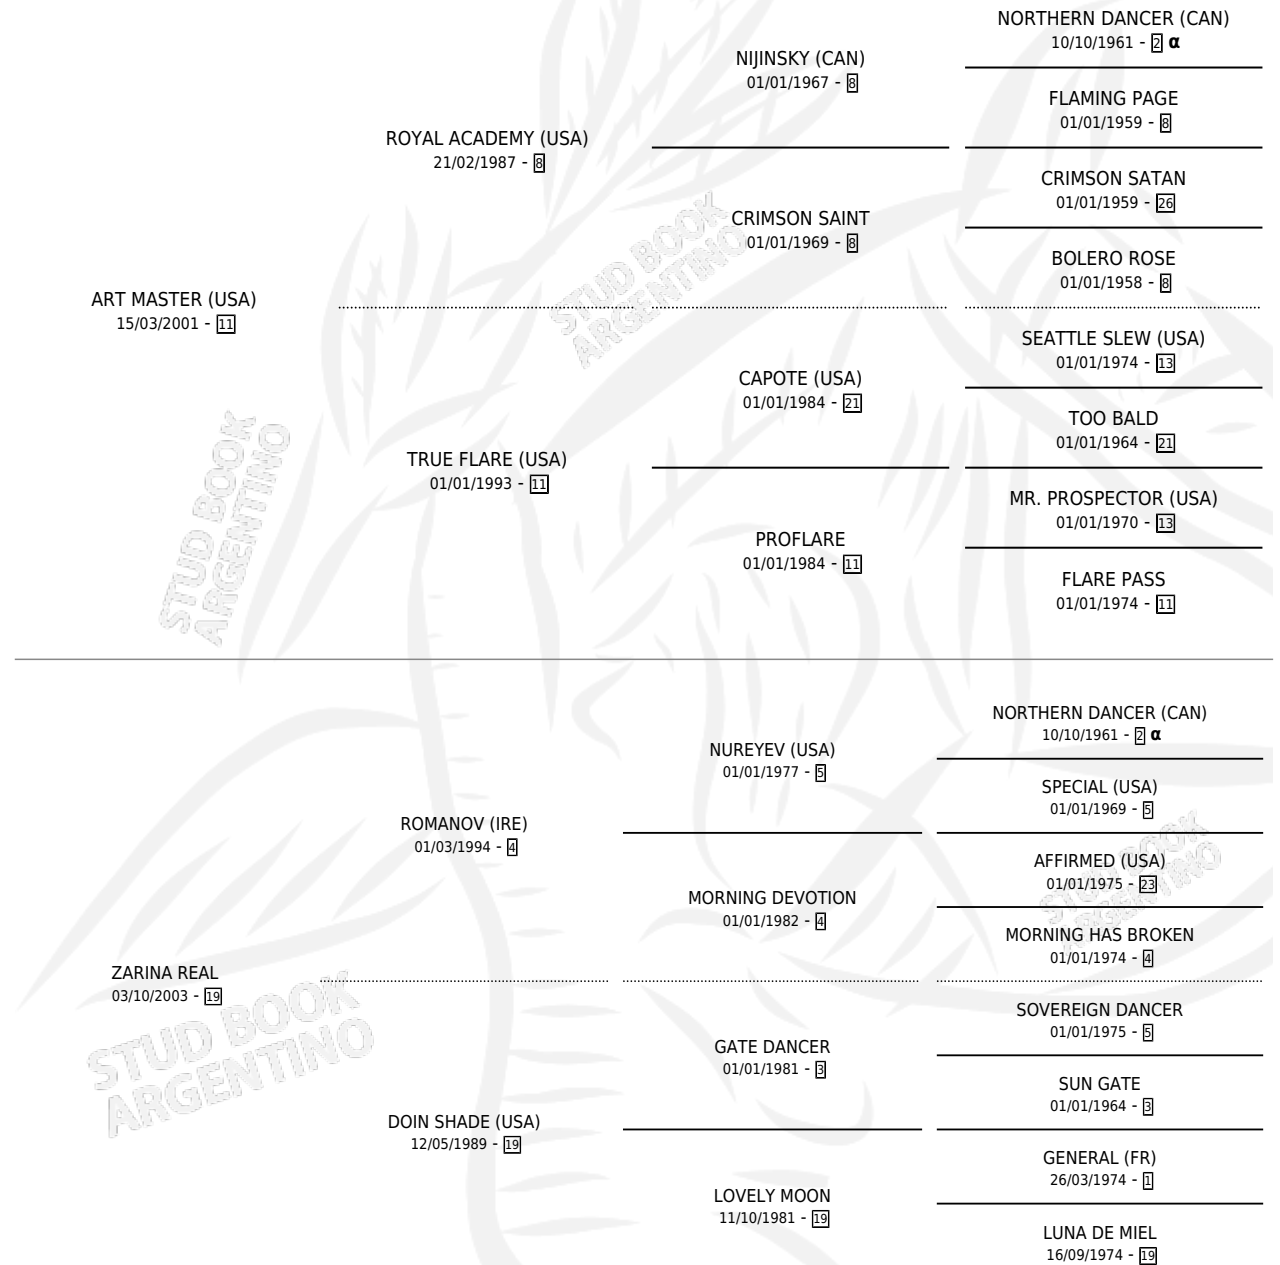

ARTE REAL

por ART MASTER (USA) y ZARINA REAL por ROMANOV (IRE)

Argentina · Hembra · Zaino · SP · 11/10/2011
Familia 19-c · Volumen 41

ESTADO

TIPIFICACIÓN SANGUÍNEA	X
TIPIFICACIÓN POR ADN	✓
PASAPORTE	✓
IDENTIFICACIÓN POR MICROCHIP	✓
REPRODUCTOR	X

Lugar de nacimiento: Los Durmientes

Criador: Los Durmientes

PEDIGREE

INBREEDING : α

ARTE REAL

Datos oficiales del Stud Book Argentino

Documento generado el 10/05/2026

studbook.org.ar