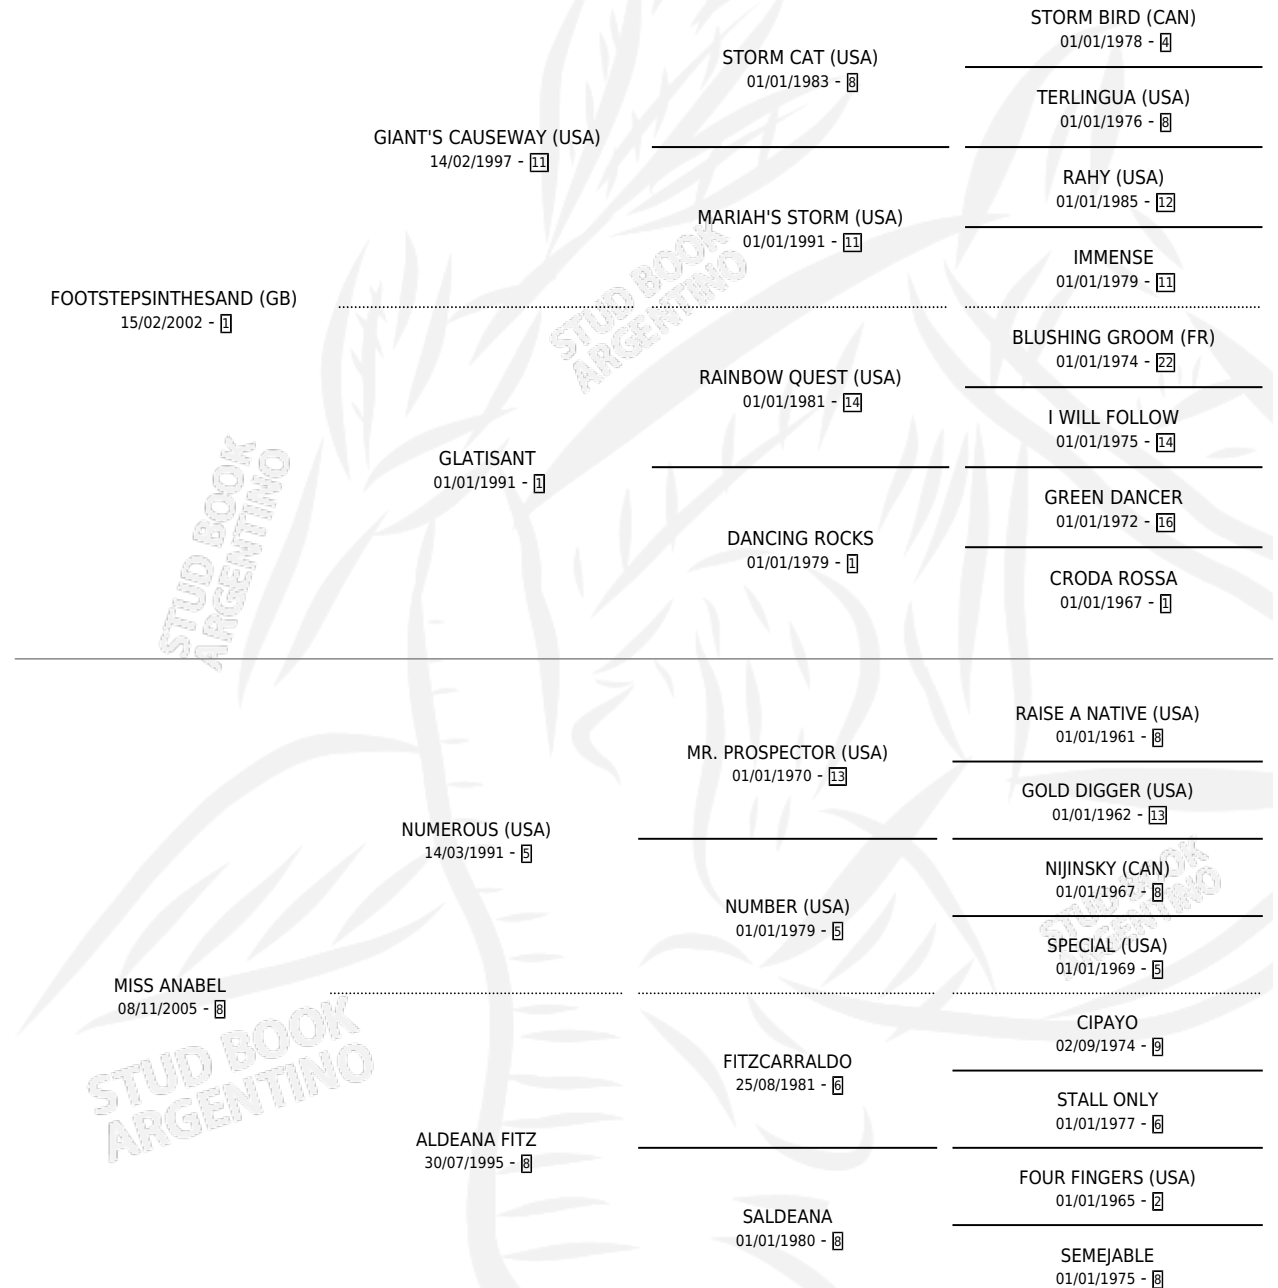

ALDEANA SAND

por FOOTSTEPSINTHESAND (GB) y MISS ANABEL por
NUMEROUS (USA)

Argentina · Hembra · Zaino · SP · 25/10/2011
Familia 8-d · Volumen 41

ESTADO

TIPIFICACIÓN SANGUÍNEA	X
TIPIFICACIÓN POR ADN	X
PASAPORTE	X
IDENTIFICACIÓN POR MICROCHIP	X
REPRODUCTOR	X

Lugar de nacimiento: Firmamento

Criador: Firmamento

PEDIGREE

ALDEANA SAND

Datos oficiales del Stud Book Argentino

Documento generado el 04/05/2026

studbook.org.ar