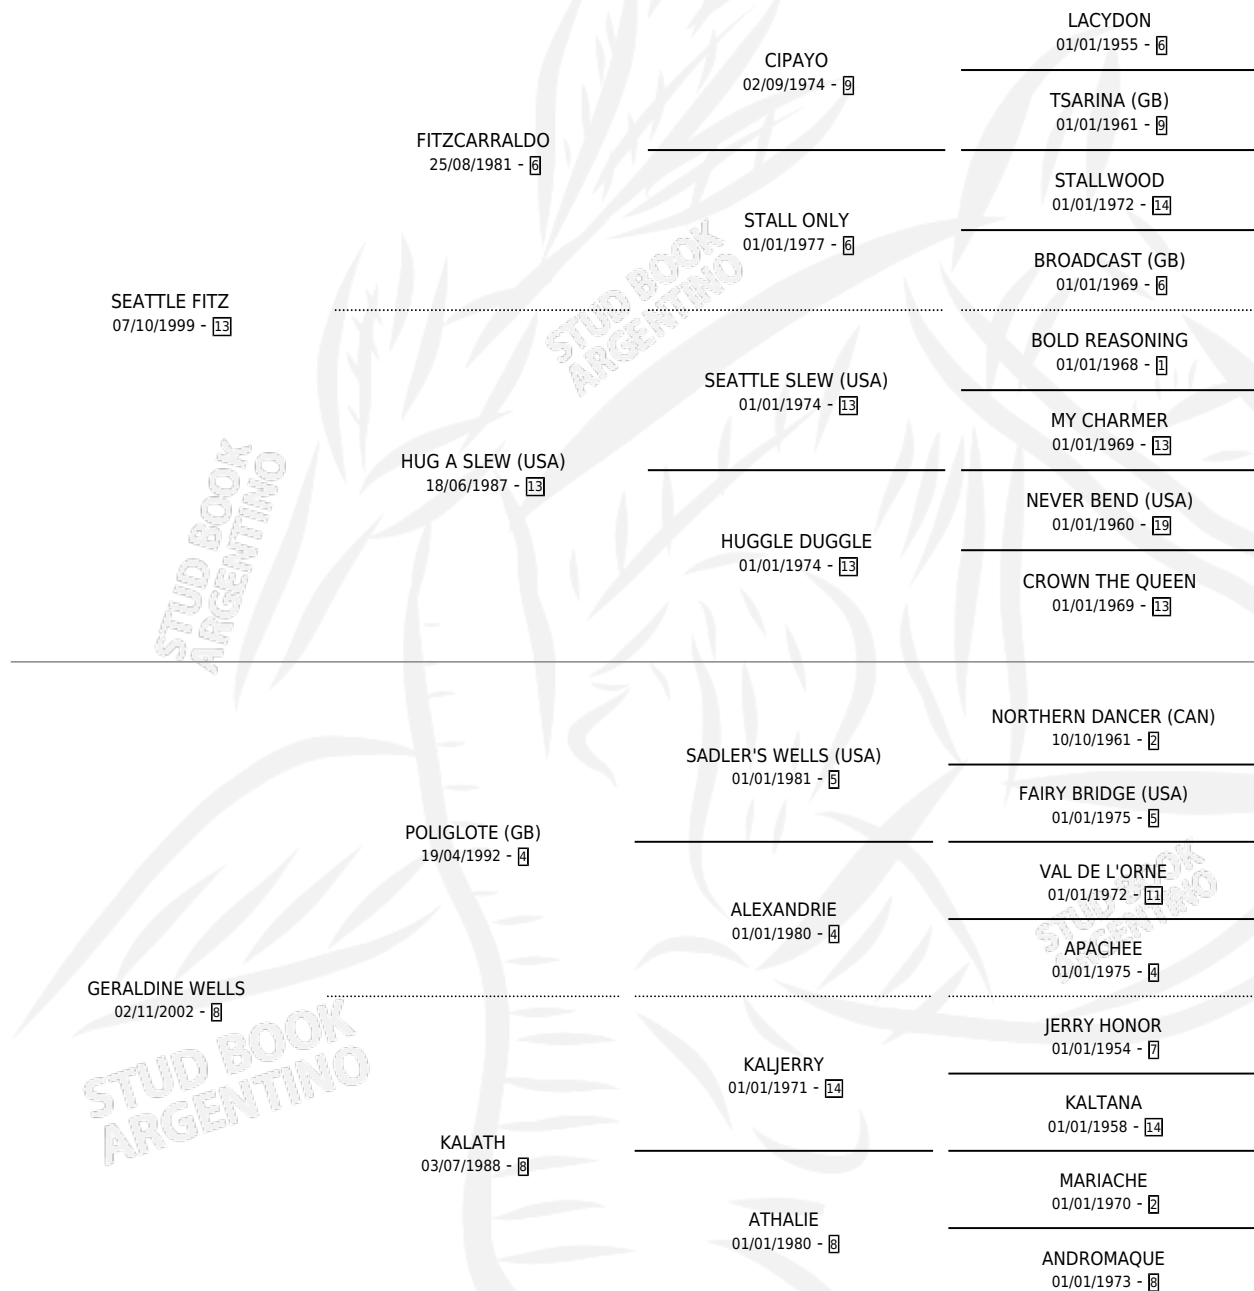

SEATTLE GERAL

por SEATTLE FITZ y GERALDINE WELLS por POLIGLOTE (GB)

Argentina · Macho · Tordillo · SP · 01/11/2011
Familia 8-c · Volumen 41

ESTADO

TIPIFICACIÓN SANGUÍNEA	X
TIPIFICACIÓN POR ADN	✓
PASAPORTE	✓
IDENTIFICACIÓN POR MICROCHIP	✓
REPRODUCTOR	X

Lugar de nacimiento: Firmamento
Criador: Firmamento

PEDIGREE