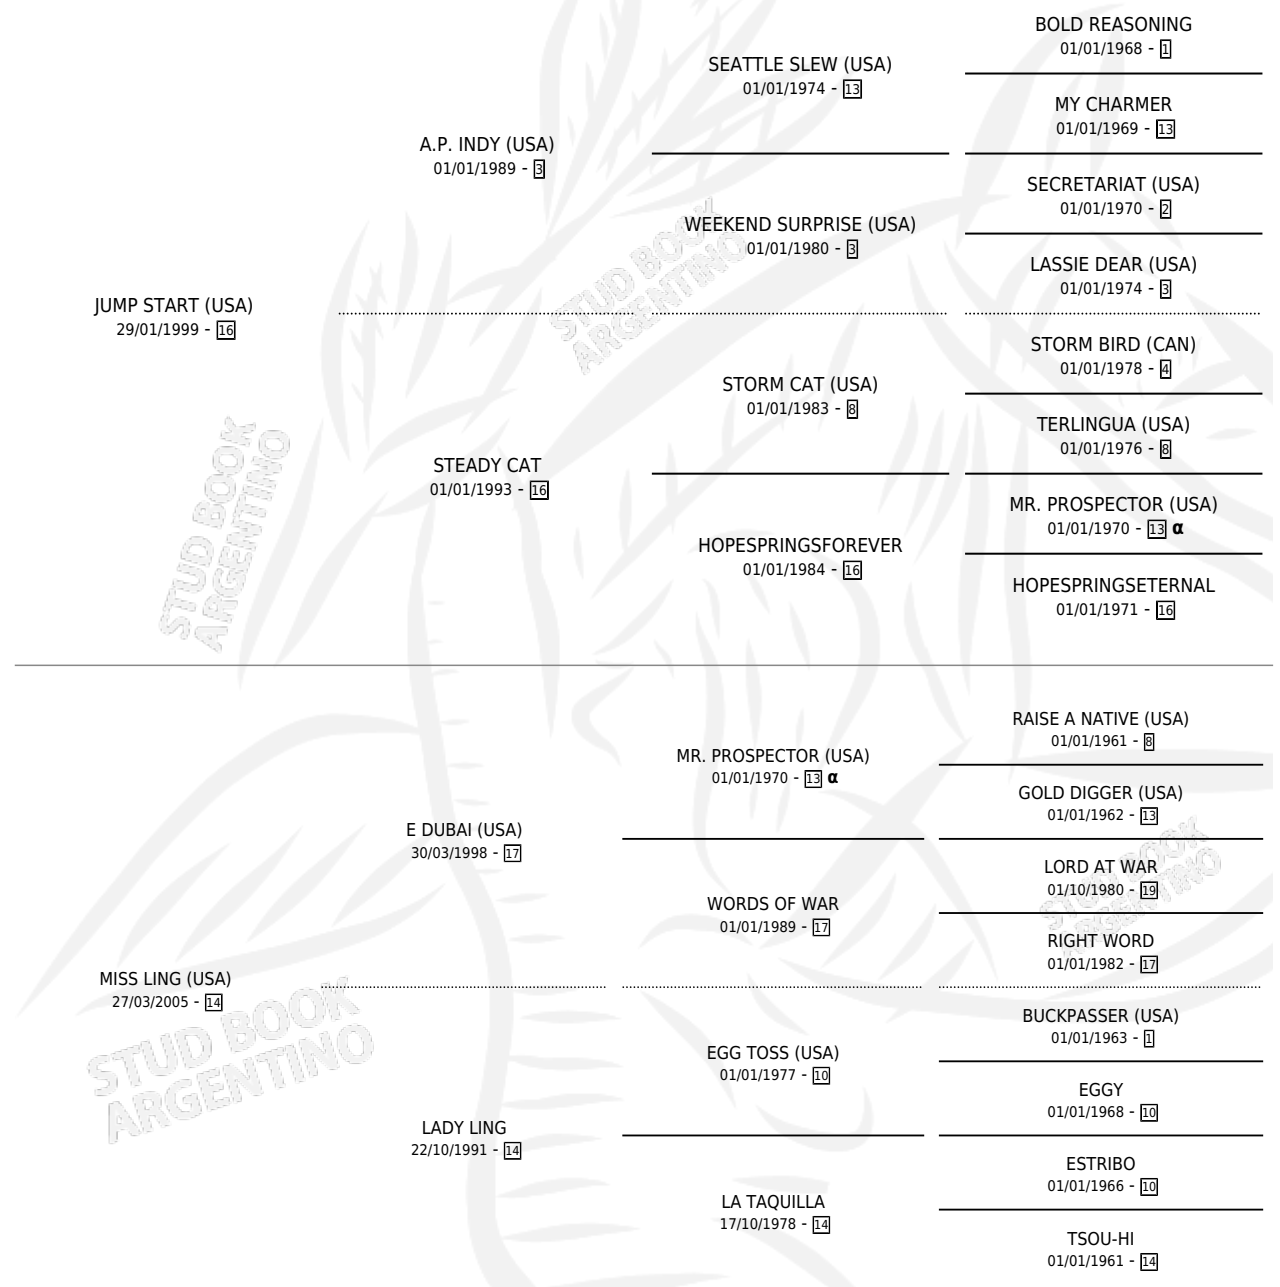

LASTLING

por **JUMP START (USA)** y **MISS LING (USA)** por **E DUBAI (USA)**

Argentina · Hembra · Zaino · SP · 04/10/2011
Familia 14 · Volumen 41

ESTADO

TIPIFICACIÓN SANGUÍNEA	X
TIPIFICACIÓN POR ADN	✓
PASAPORTE	✓
IDENTIFICACIÓN POR MICROCHIP	✓
REPRODUCTOR	X

Lugar de nacimiento: San Lorenzo De Areco
Criador: Cavalieri Anselmo Emilio

PEDIGREE

INBREEDING : α

CAMPAÑA

Solo carreras oficiales de Argentina

POR EDAD

EDAD	CC	1°	2°	3°	4°	5°	NP	CLC	CLG	CLCG1	CLGG1	IMPORTE	GANANCIA / CC
3 AÑOS	1	0	0	0	0	0	1	0	0	0	0	\$0	\$0
4 AÑOS	6	0	0	0	3	0	3	0	0	0	0	\$26,770	\$4,462
TOTALES	7	0	0	0	3	0	4	0	0	0	0	\$26,770	\$3,824
%		0.0%	0.0%	0.0%	42.9%	0.0%	57.1%	0.0%	0.0%	0.0%	0.0%		