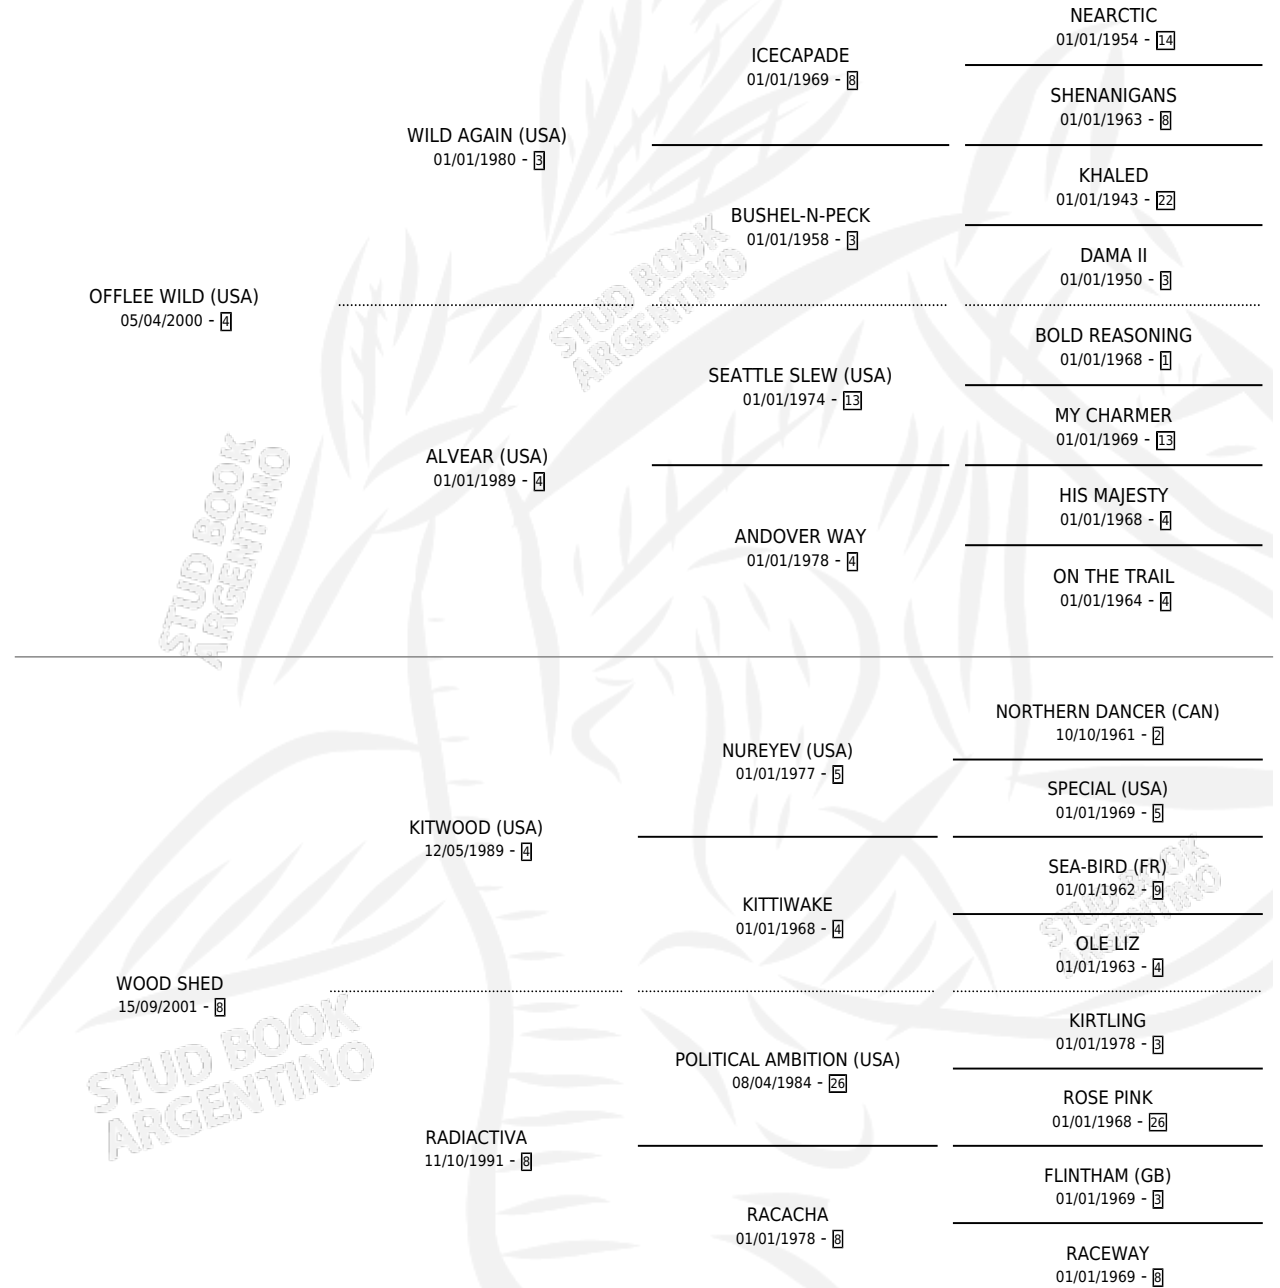

WOOD WILD

por OFFLEE WILD (USA) y WOOD SHED por KITWOOD (USA)

Argentina · Macho · Zaino · SP · 22/10/2011
Familia 8-k · Volumen 41

ESTADO

TIPIFICACIÓN SANGUÍNEA	X
TIPIFICACIÓN POR ADN	✓
PASAPORTE	✓
IDENTIFICACIÓN POR MICROCHIP	✓
REPRODUCTOR	X

Lugar de nacimiento: San Lorenzo De Areco
Criador: Ribas Carlos Jorge

PEDIGREE