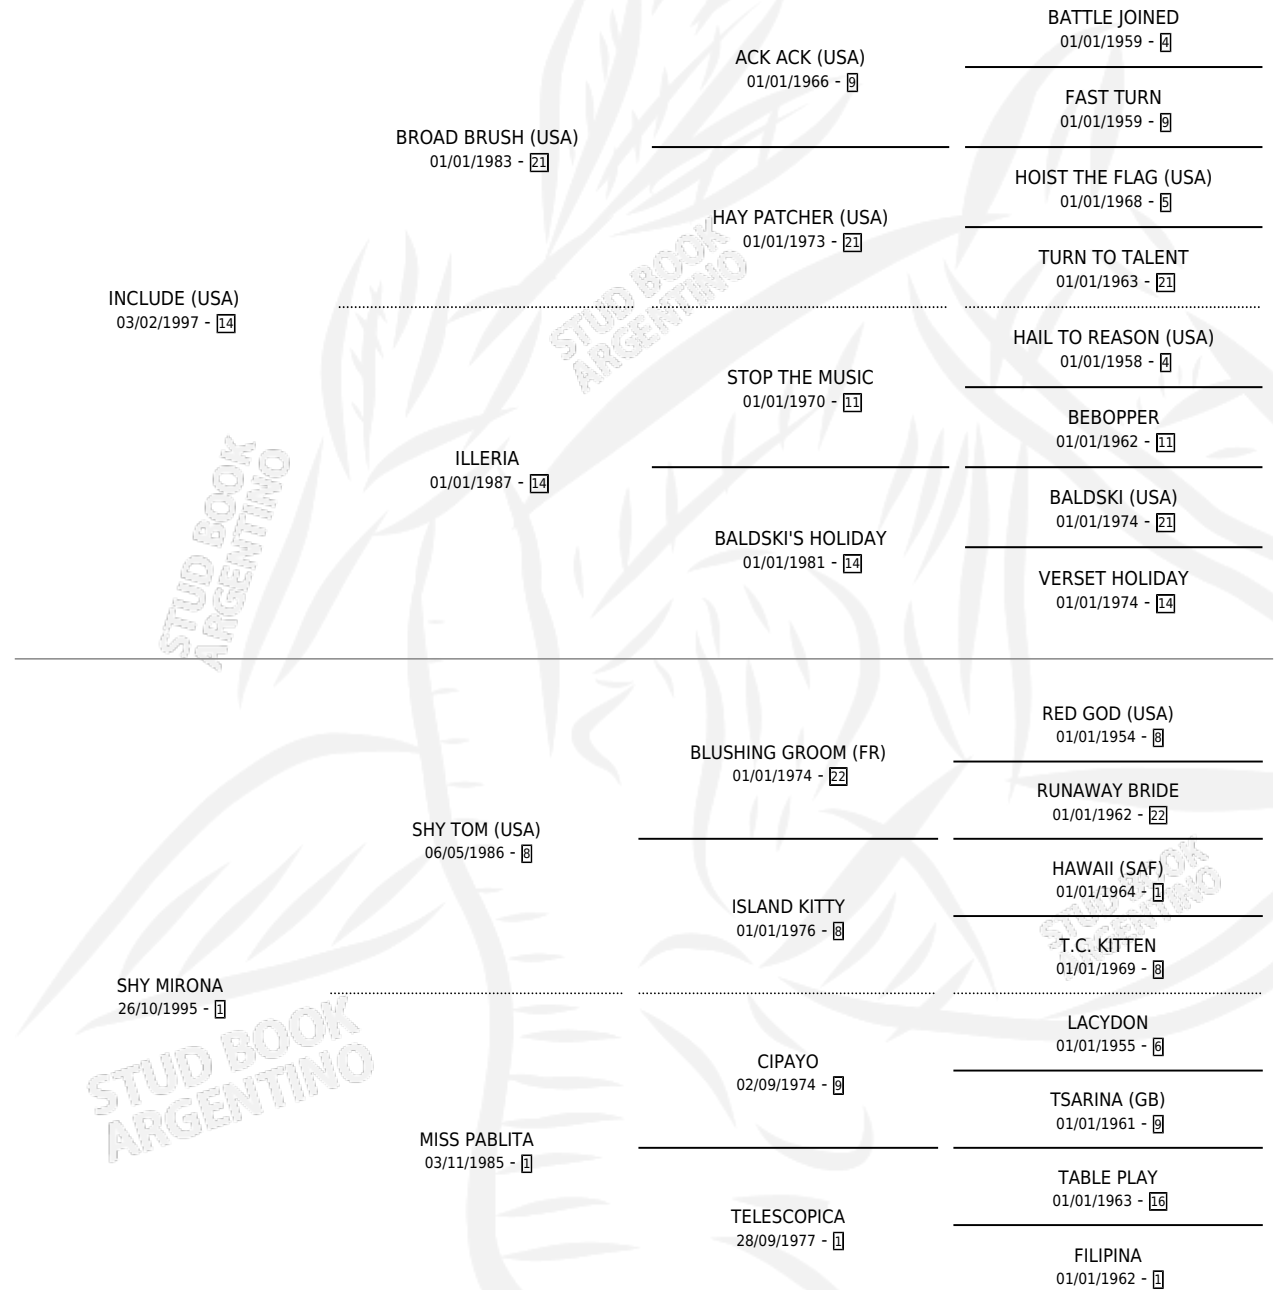

OBSERVADORA INC

por **INCLUDE (USA)** y **SHY MIRONA** por **SHY TOM (USA)**

Argentina · Hembra · Rosillo · SP · 26/10/2011
Familia 1-s · Volumen 41

ESTADO

TIPIFICACIÓN SANGUÍNEA	X
TIPIFICACIÓN POR ADN	✓
PASAPORTE	✓
IDENTIFICACIÓN POR MICROCHIP	✓
REPRODUCTOR	✓

Lugar de nacimiento: La Biznaga

Criador: La Biznaga

~

HIJOS

	MACHOS	HEMBRAS
3 NACIERON	1	2
1 CORRIERON	1	0
1 GANARON	1	0
0 GANADORES CL	0 GANADORES GR	0 GANADORES G1

PEDIGREE