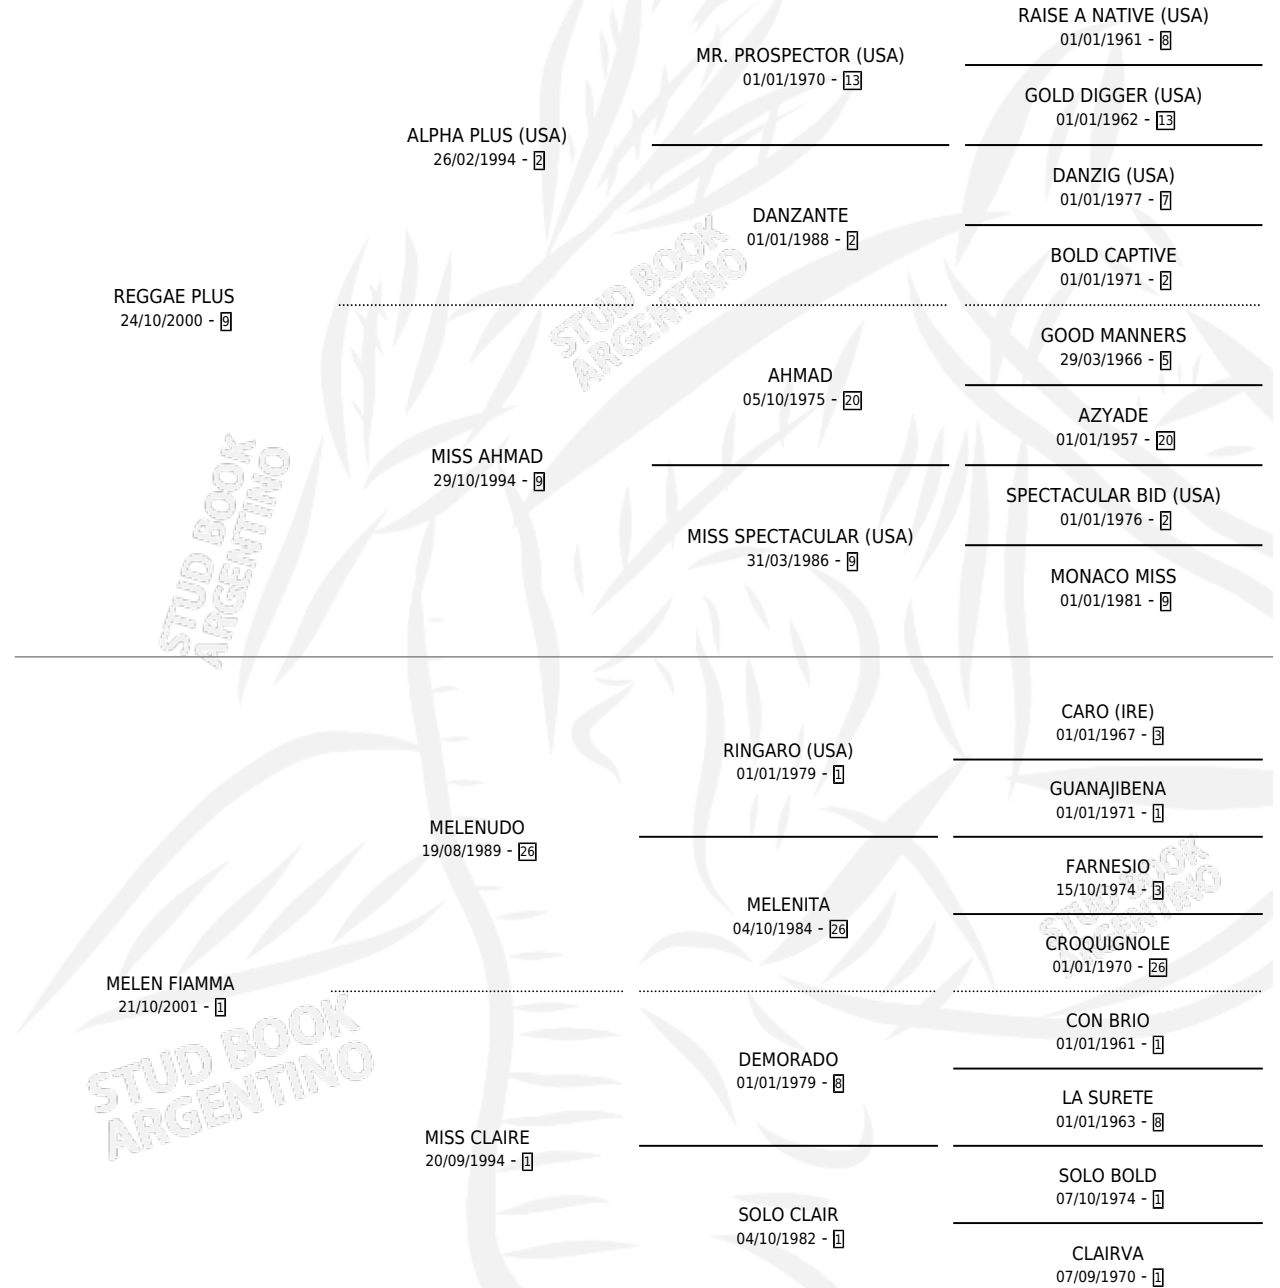

STELLA CRUZ

por REGGAE PLUS y MELEN FIAMMA por MELENUDO

Argentina · Hembra · Tordillo · SP · 09/10/2011
Familia 1-m · Volumen 41

ESTADO

TIPIFICACIÓN SANGUÍNEA	X
TIPIFICACIÓN POR ADN	✓
PASAPORTE	✓
IDENTIFICACIÓN POR MICROCHIP	✓
REPRODUCTOR	X

Lugar de nacimiento: Stella Maris

Criador: Sin dato

PEDIGREE

CAMPAÑA

Solo carreras oficiales de Argentina

POR EDAD

EDAD	CC	1°	2°	3°	4°	5°	NP	CLC	CLG	CLCG1	CLGG1	IMPORTE	GANANCIA / CC
4 AÑOS	4	0	0	0	0	2	2	0	0	0	0	\$5,560	\$1,390
TOTALES	4	0	0	0	0	2	2	0	0	0	0	\$5,560	\$1,390
%		0.0%	0.0%	0.0%	0.0%	50.0%	50.0%	0.0%	0.0%	0.0%	0.0%		