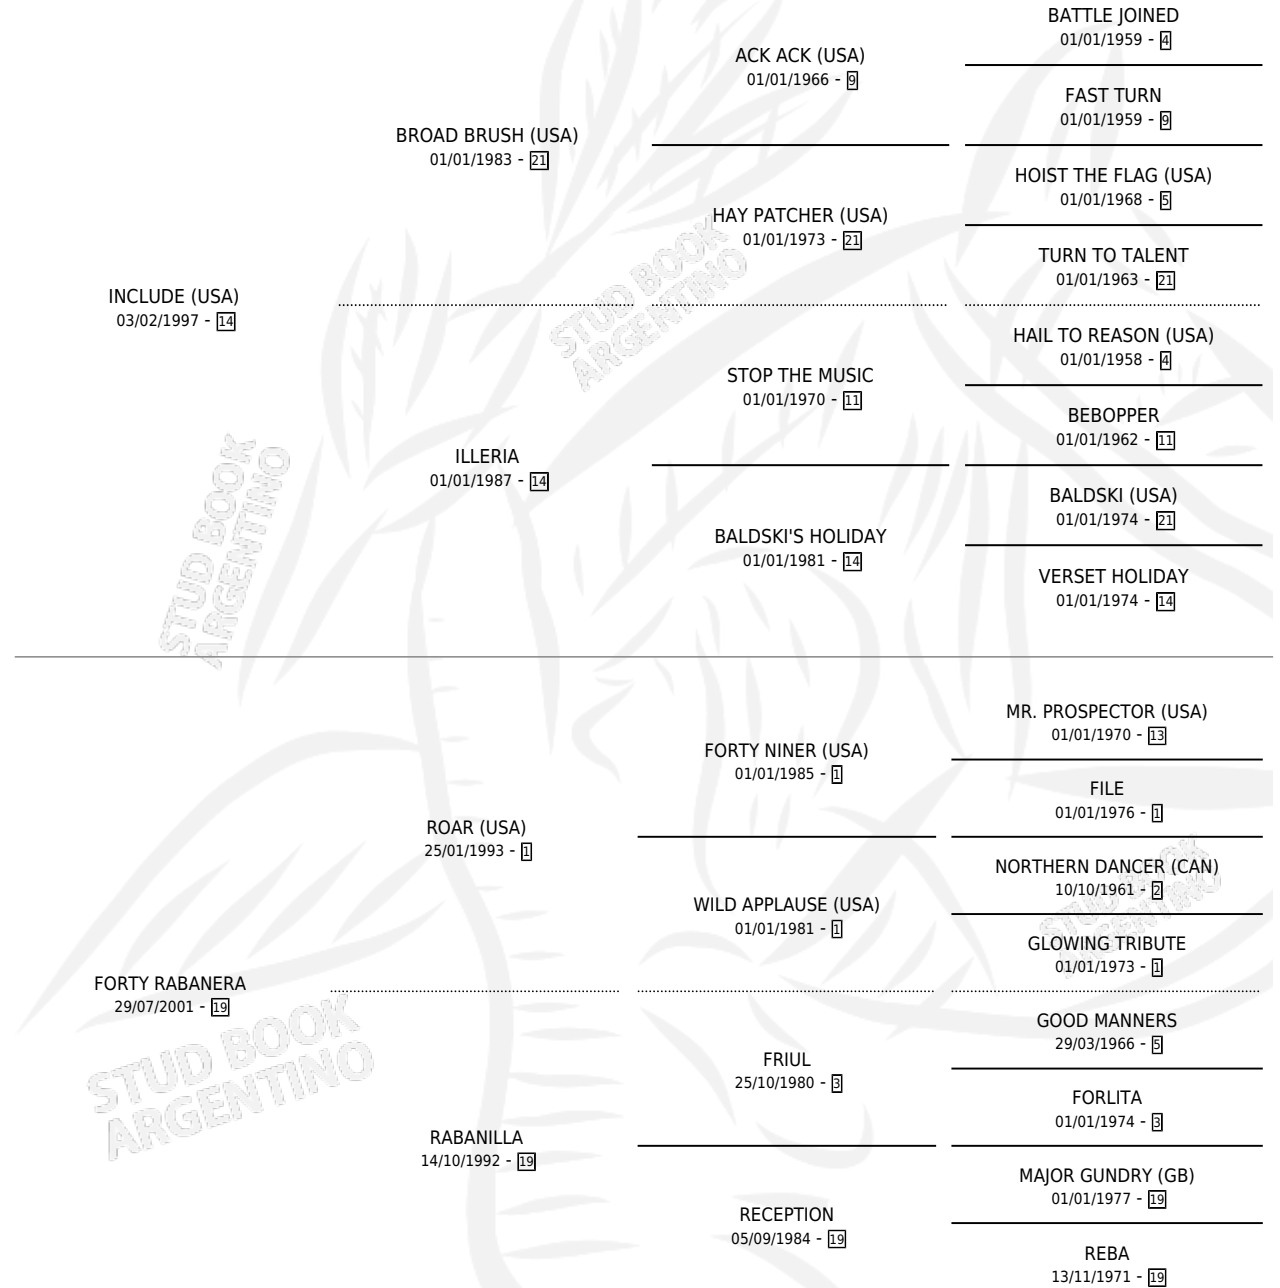

RASTREADOR INC

por **INCLUDE (USA)** y **FORTY RABANERA** por **ROAR (USA)**

Argentina · Macho · Alazan · SP · 10/10/2011
Familia 19 · Volumen 41

ESTADO

TIPIFICACIÓN SANGUÍNEA	X
TIPIFICACIÓN POR ADN	✓
PASAPORTE	✓
IDENTIFICACIÓN POR MICROCHIP	✓
REPRODUCTOR	X

Lugar de nacimiento: La Biznaga

Criador: La Biznaga

PEDIGREE

CAMPAÑA

Solo carreras oficiales de Argentina

POR EDAD

EDAD	CC	1°	2°	3°	4°	5°	NP	CLC	CLG	CLCG1	CLGG1	IMPORTE	GANANCIA / CC
3 AÑOS	3	0	1	0	1	0	1	0	0	0	0	\$20,291	\$6,764
4 AÑOS	6	1	2	2	0	0	1	0	0	0	0	\$175,450	\$29,242
5 AÑOS	3	1	1	1	0	0	0	0	0	0	0	\$85,716	\$28,572
TOTALES	12	2	4	3	1	0	2	0	0	0	0	\$281,457	\$23,455
%		16.7%	33.3%	25.0%	8.3%	0.0%	16.7%	0.0%	0.0%	0.0%	0.0%		

Ganador de 2 carreras en Palermo - \$281,457, a los 4 y 5 años.

POR DISTANCIA

HIPODROMO	CC	1°	2°	3°	4°	5°	NP	CLC	CLG	CLCG1	CLGG1	IMPORTE
LA PUNTA	2	0	2	0	0	0	0	0	0	0	0	\$21,087
1400 MTS	1	0	1	0	0	0	0	0	0	0	0	\$9,796
1600 MTS	1	0	1	0	0	0	0	0	0	0	0	\$11,291
PALERMO	7	2	2	2	1	0	0	0	0	0	0	\$242,450
1600 MTS	3	1	1	1	0	0	0	0	0	0	0	\$105,700
1800 MTS	1	1	0	0	0	0	0	0	0	0	0	\$82,000
2000 MTS	3	0	1	1	1	0	0	0	0	0	0	\$54,750
SAN ISIDRO	3	0	0	1	0	0	2	0	0	0	0	\$17,920
2000 MTS	2	0	0	1	0	0	1	0	0	0	0	\$17,920
1600 MTS	1	0	0	0	0	0	1	0	0	0	0	\$0