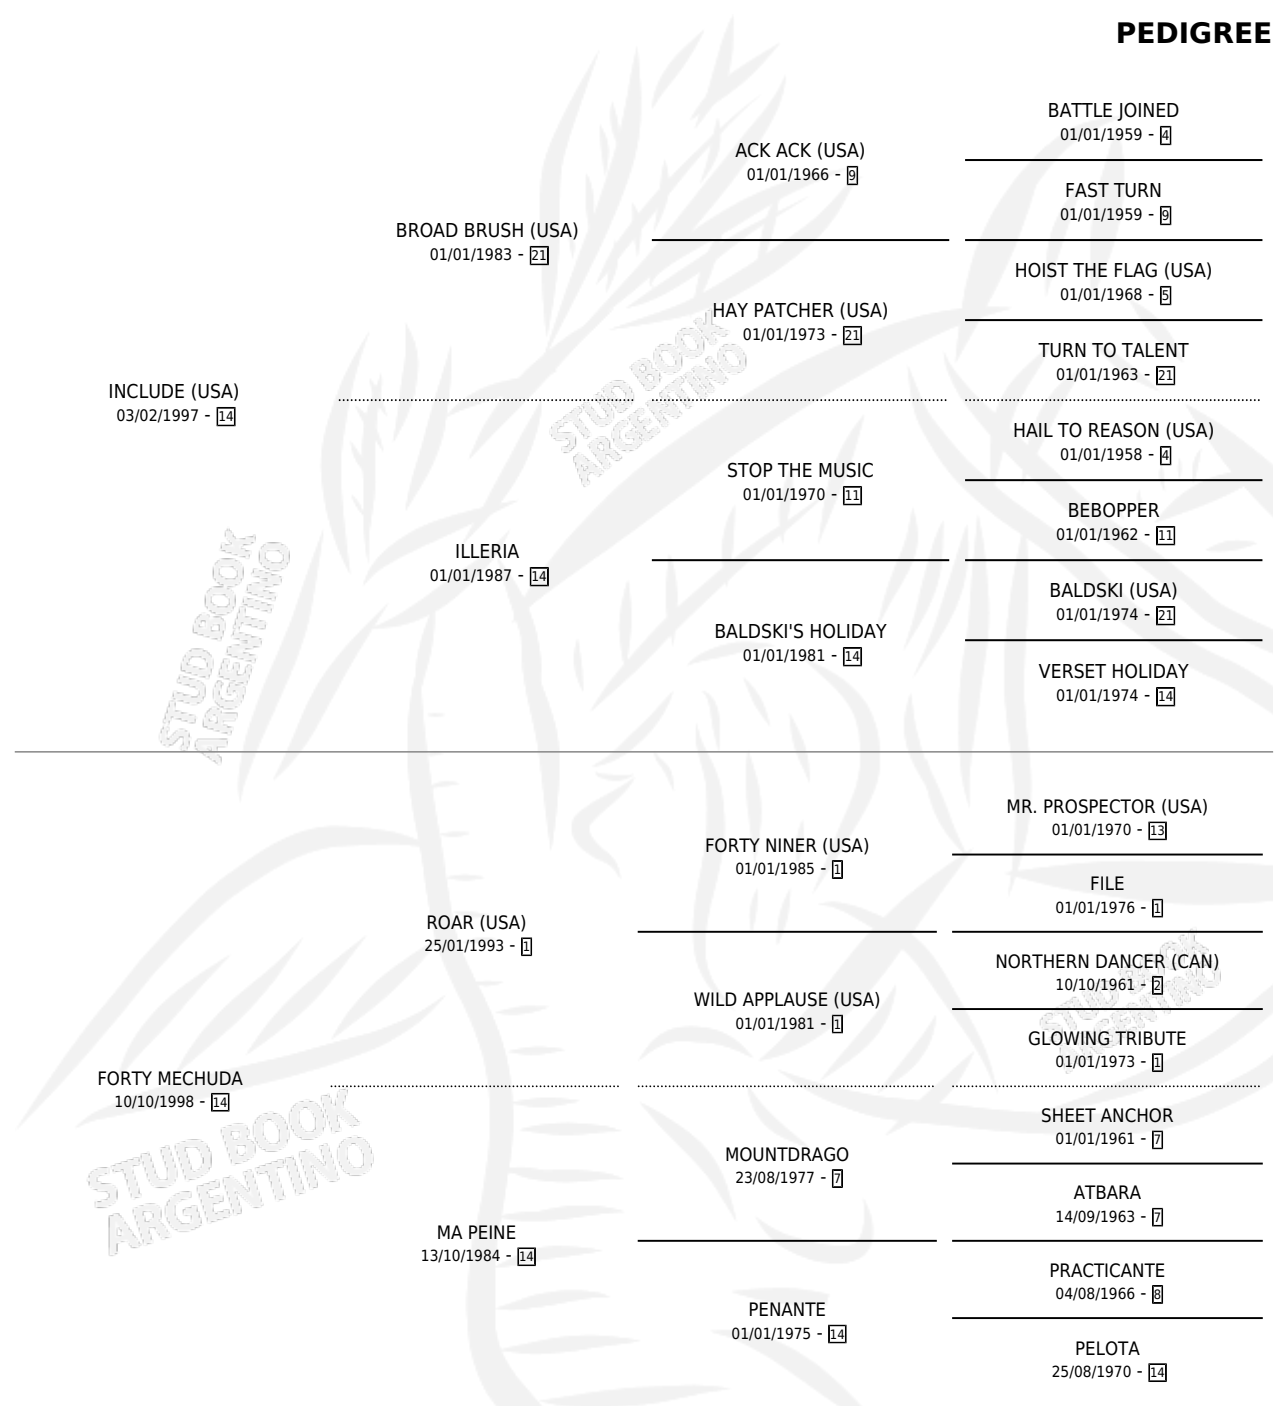

MECANICO INC

por INCLUDE (USA) y FORTY MECHUDA por ROAR (USA)

Argentina · Macho · Zaino · SP · 01/10/2011
Familia 14-c · Volumen 41

ESTADO

TIPIFICACIÓN SANGUÍNEA	X
TIPIFICACIÓN POR ADN	✓
PASAPORTE	✓
IDENTIFICACIÓN POR MICROCHIP	✓
REPRODUCTOR	X

Lugar de nacimiento: La Biznaga

Criador: La Biznaga

PEDIGREE

CAMPAÑA

Solo carreras oficiales de Argentina

POR EDAD

EDAD	CC	1°	2°	3°	4°	5°	NP	CLC	CLG	CLCG1	CLGG1	IMPORTE	GANANCIA / CC
3 AÑOS	4	0	0	0	0	0	4	0	0	0	0	\$0	\$0
4 AÑOS	7	1	0	2	2	0	2	0	0	0	0	\$57,300	\$8,186
TOTALES	11	1	0	2	2	0	6	0	0	0	0	\$57,300	\$5,209
%		9.1%	0.0%	18.2%	18.2%	0.0%	54.5%	0.0%	0.0%	0.0%	0.0%		