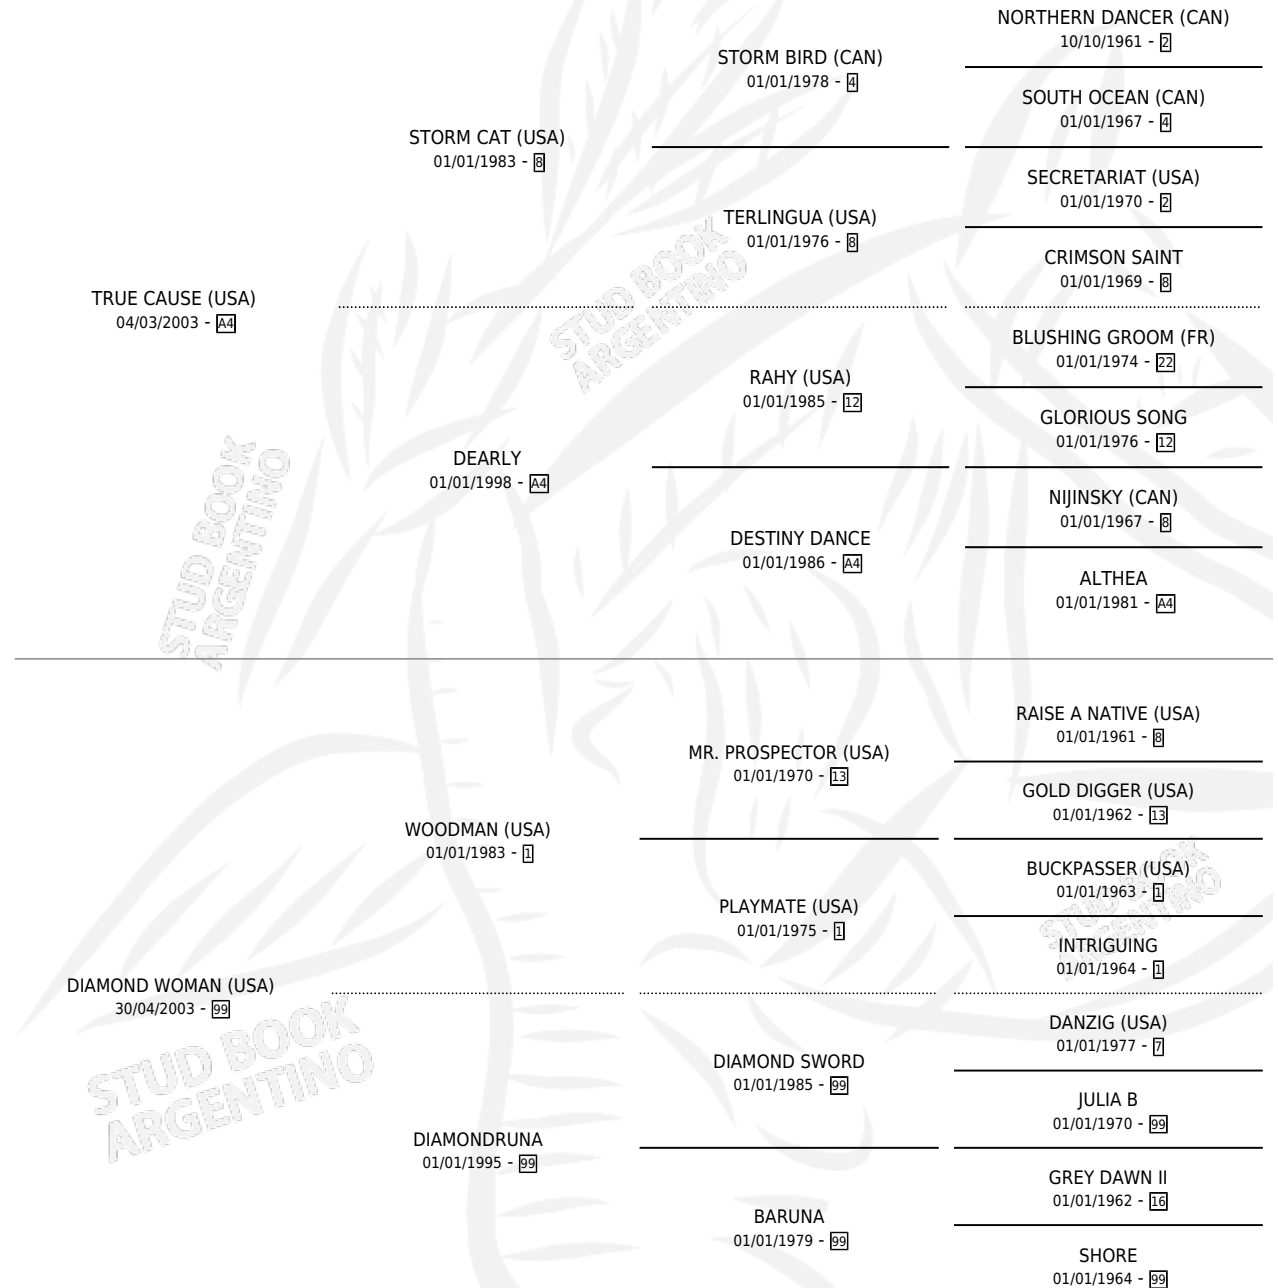

DIANA CAUSE

por **TRUE CAUSE (USA)** y **DIAMOND WOMAN (USA)** por **WOODMAN (USA)**

Argentina · Hembra · Alazan · SP · 31/10/2011
Familia 99 · Volumen 41

ESTADO

TIPIFICACIÓN SANGUÍNEA	X
TIPIFICACIÓN POR ADN	✓
PASAPORTE	✓
IDENTIFICACIÓN POR MICROCHIP	✓
REPRODUCTOR	✓

Lugar de nacimiento: Rancho Lujan
Criador: Estirpe De Criadores

~

HIJOS

	MACHOS	HEMBRAS
1 NACIERON	1	0
SIN ACTUACIONES		

PEDIGREE

S

mientos 1 / Efectividad 25.00%

PADRILLO	PRODUCTO	CRIADOR	1ER SERVICIO	ÚLTIMO SERVICIO
STAY FOOLISH EL ROSADOR	∅		24/09/2022	26/09/2022
DIANA CAUSE EL ROSADOR	∅		21/08/2021	23/08/2021
Datos oficiales del Stud Book Argentino Documento generado el 23/05/2026 EL ROSADOR	∅		10/08/2020	13/08/2020
EJEKUTOR studbook.org.ar	SOY EL PABLITO (M Z, 08/12/2019)	POLO	22/12/2018	22/12/2018