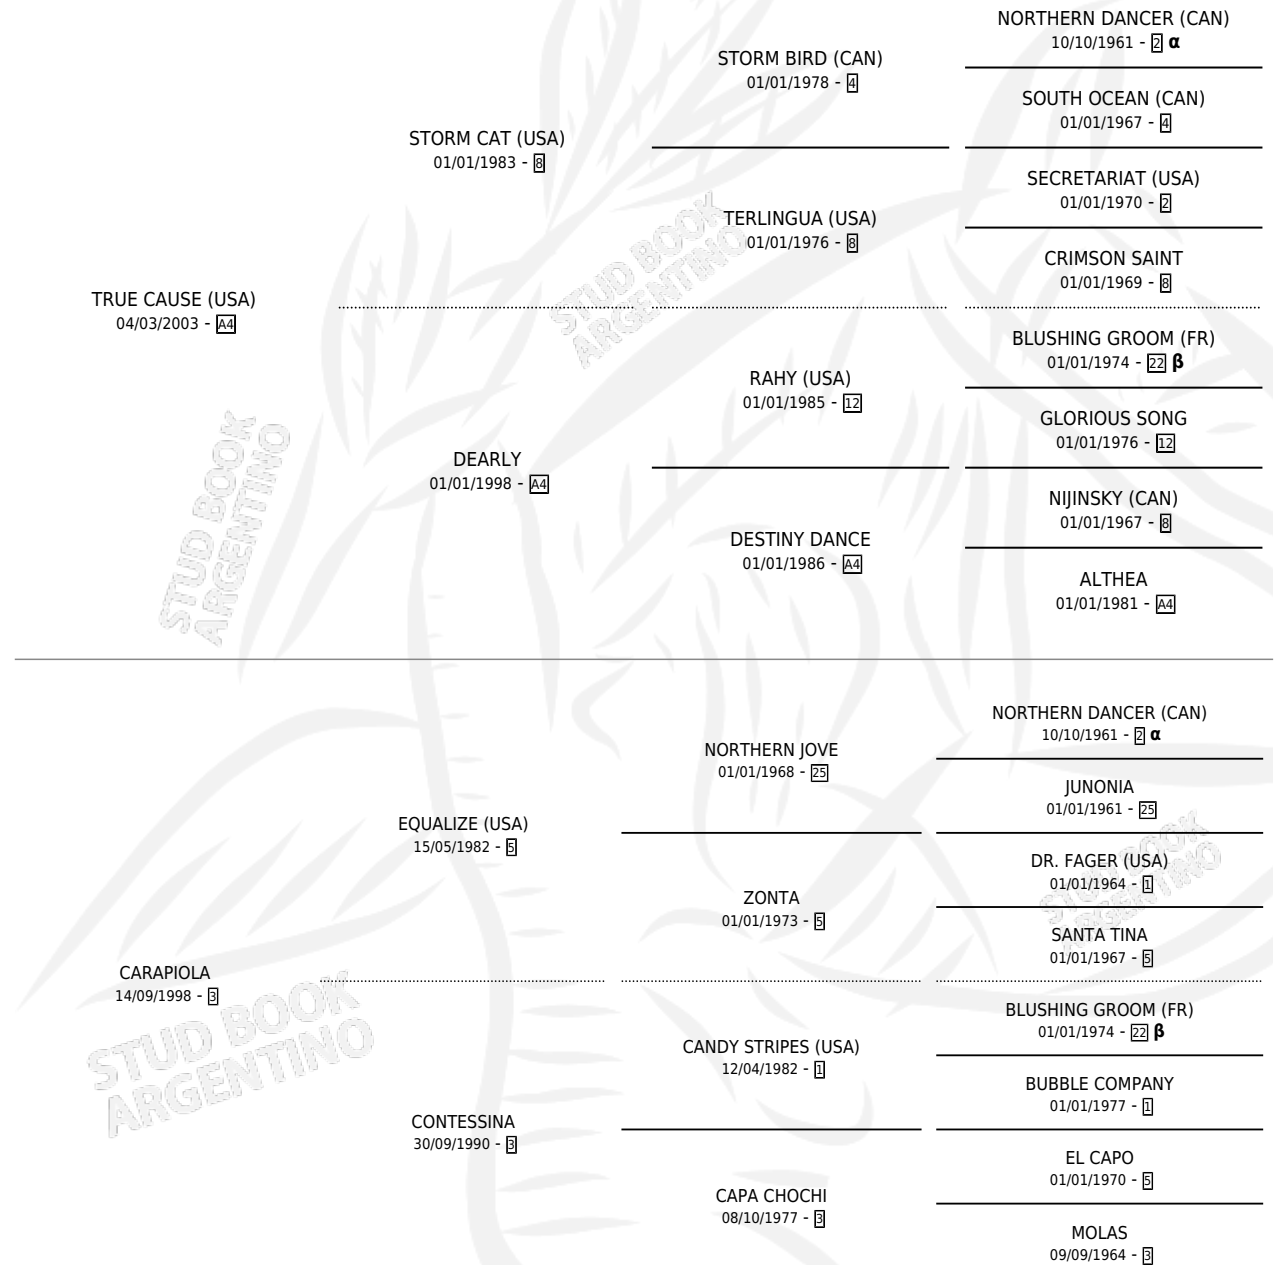

CARILINDO

por **TRUE CAUSE (USA)** y **CARAPIOLA** por **EQUALIZE (USA)**

Argentina · Macho · Tordillo · SP · 07/10/2011
Familia 3-h · Volumen 41

ESTADO

TIPIFICACIÓN SANGUÍNEA	X
TIPIFICACIÓN POR ADN	✓
PASAPORTE	✓
IDENTIFICACIÓN POR MICROCHIP	✓
REPRODUCTOR	X

Lugar de nacimiento: Rancho Lujan
Criador: Estirpe De Criadores

PEDIGREE

INBREEDING : **α,β**

CAMPAÑA

Solo carreras oficiales de Argentina

POR EDAD

EDAD	CC	1°	2°	3°	4°	5°	NP	CLC	CLG	CLCG1	CLGG1	IMPORTE	GANANCIA / CC
2 AÑOS	1	0	0	0	0	0	1	0	0	0	0	\$2,500	\$2,500
3 AÑOS	1	0	0	0	0	0	1	0	0	0	0	\$0	\$0
4 AÑOS	1	0	0	0	0	0	1	0	0	0	0	\$0	\$0
TOTALES	3	0	0	0	0	0	3	0	0	0	0	\$2,500	\$833
%		0.0%	0.0%	0.0%	0.0%	0.0%	100%	0.0%	0.0%	0.0%	0.0%		