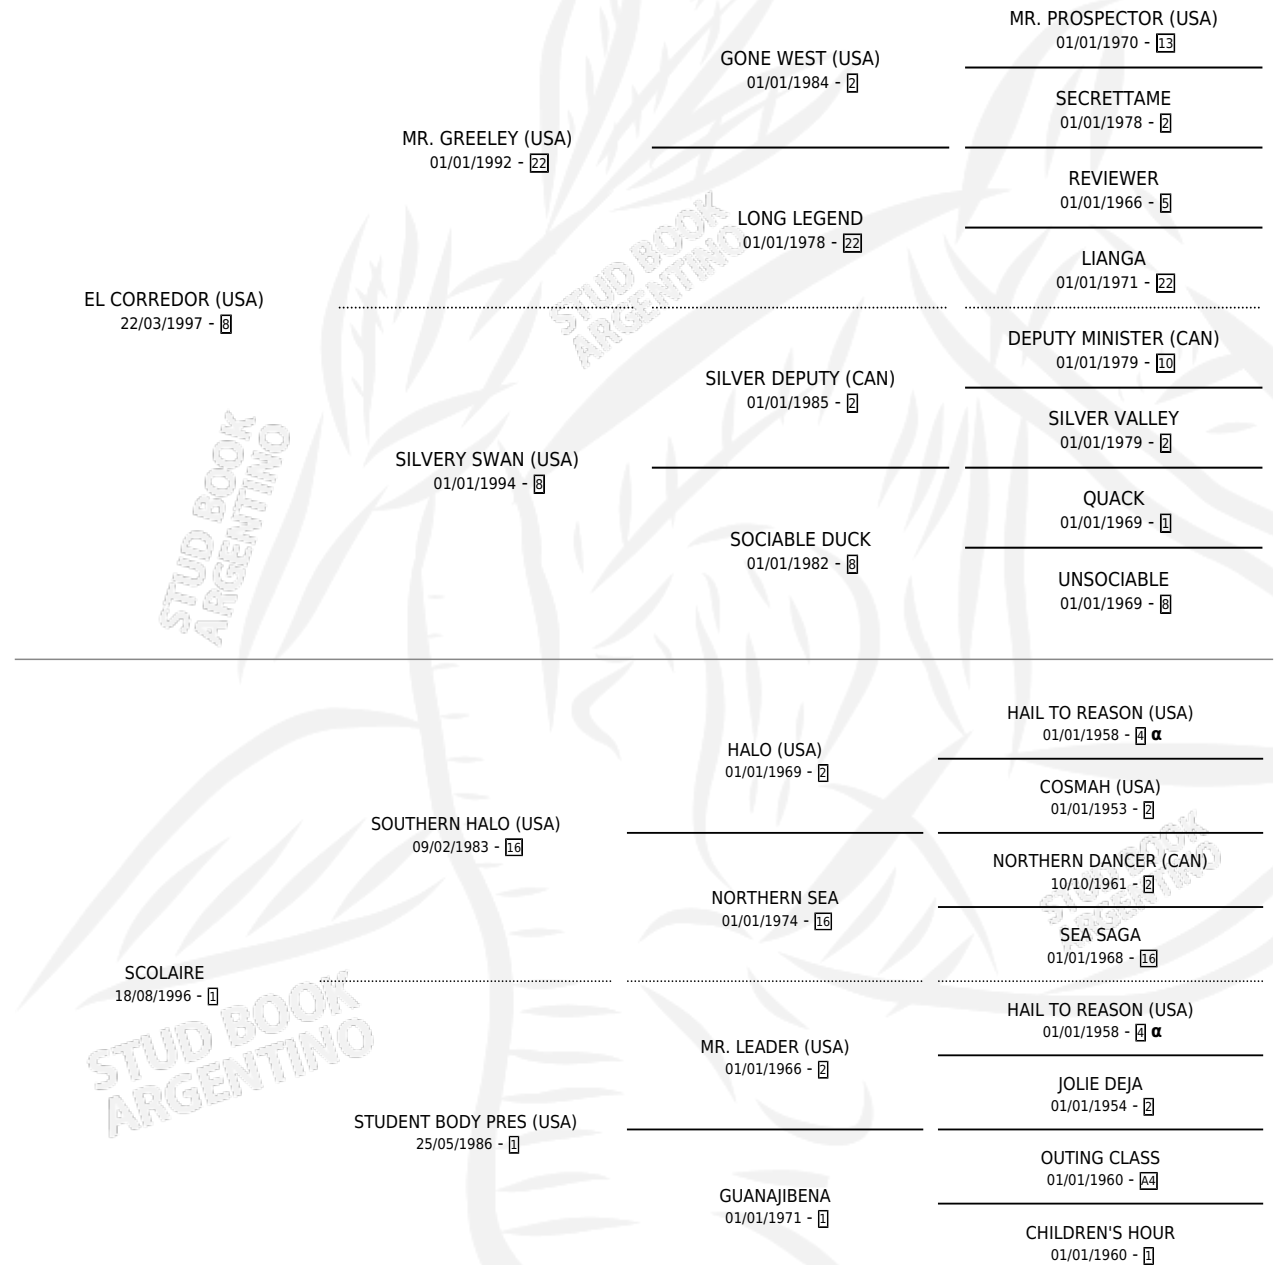

BACHELOR

por **EL CORREDOR (USA)** y **SCOLAIRE** por **SOUTHERN HALO (USA)**

Argentina · Macho · Zaino · SP · 14/10/2011
Familia 1-p · Volumen 41

ESTADO

TIPIFICACIÓN SANGUÍNEA	X
TIPIFICACIÓN POR ADN	✓
PASAPORTE	✓
IDENTIFICACIÓN POR MICROCHIP	✓
REPRODUCTOR	X

Lugar de nacimiento: La Quebrada
Criador: La Quebrada

PEDIGREE

INBREEDING : α

BACHELOR

Datos oficiales del Stud Book Argentino

Documento generado el 02/05/2026

studbook.org.ar