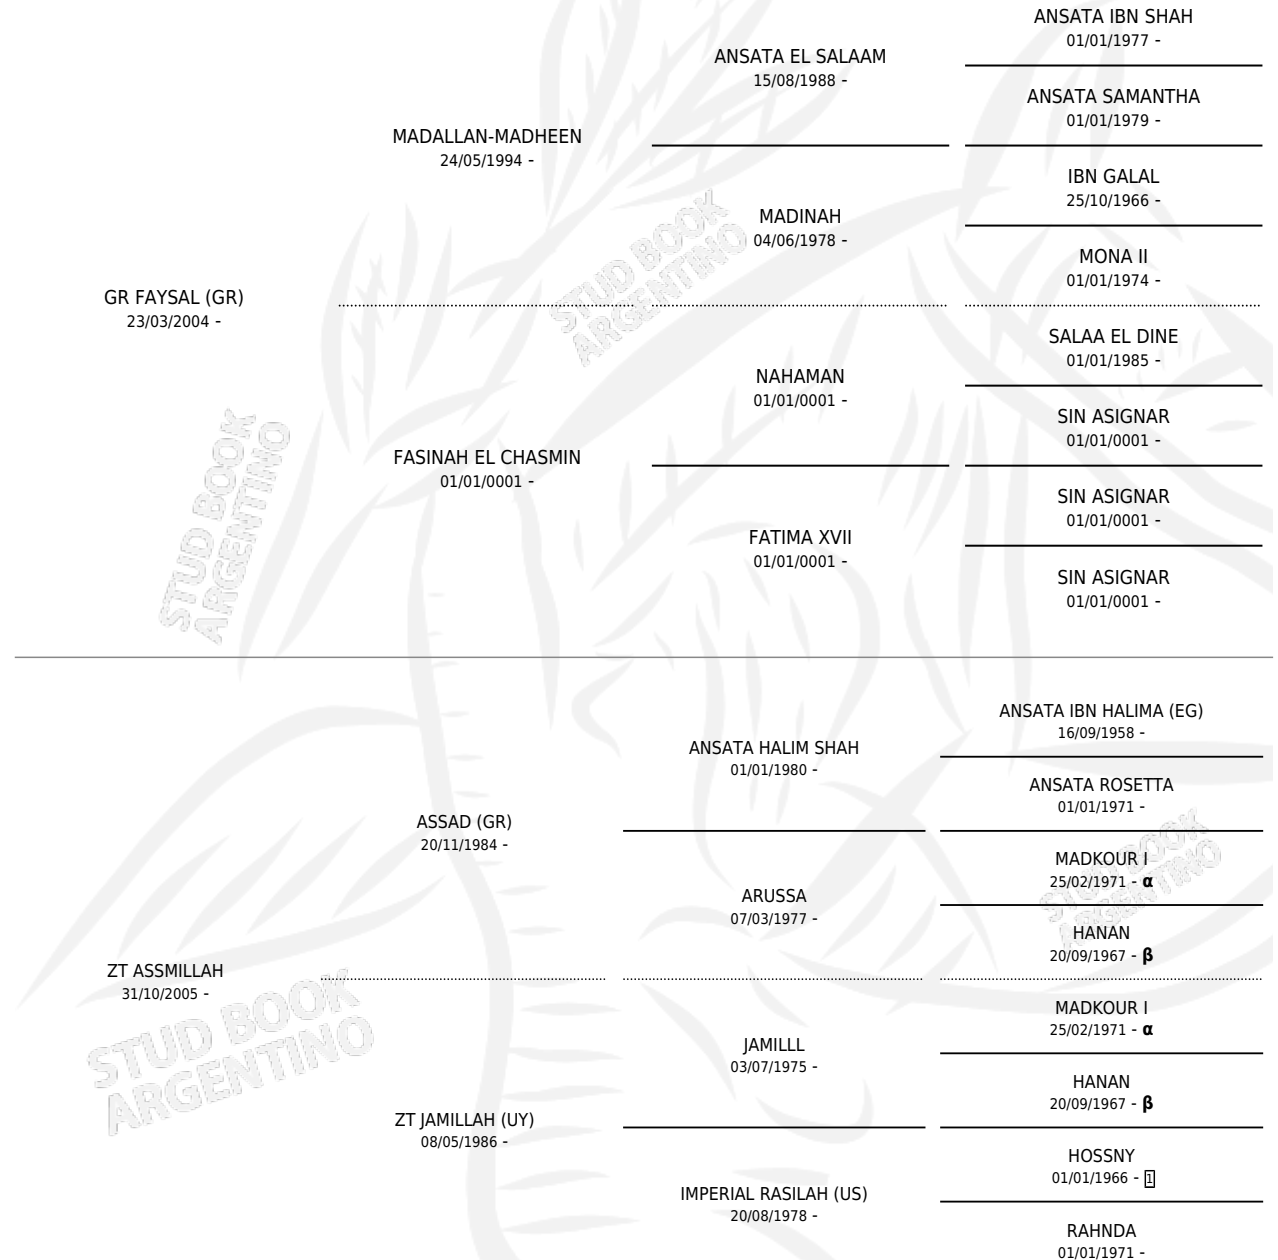

DHAWAL APK

por GR FAYSAL (GR) y ZT ASSMILLAH por ASSAD (GR)

Argentina · Macho · Alazan Tostado · AP · 07/11/2011
Familia · Volumen 41

ESTADO

TIPIFICACIÓN SANGUÍNEA	X
TIPIFICACIÓN POR ADN	✓
PASAPORTE	✓
IDENTIFICACIÓN POR MICROCHIP	✓
REPRODUCTOR	X

Lugar de nacimiento: Khalid Kamal

Criador: Khalid Kamal

PEDIGREE

INBREEDING : α, β

DHAWAL APK

Datos oficiales del Stud Book Argentino

Documento generado el 12/06/2026

studbook.org.ar