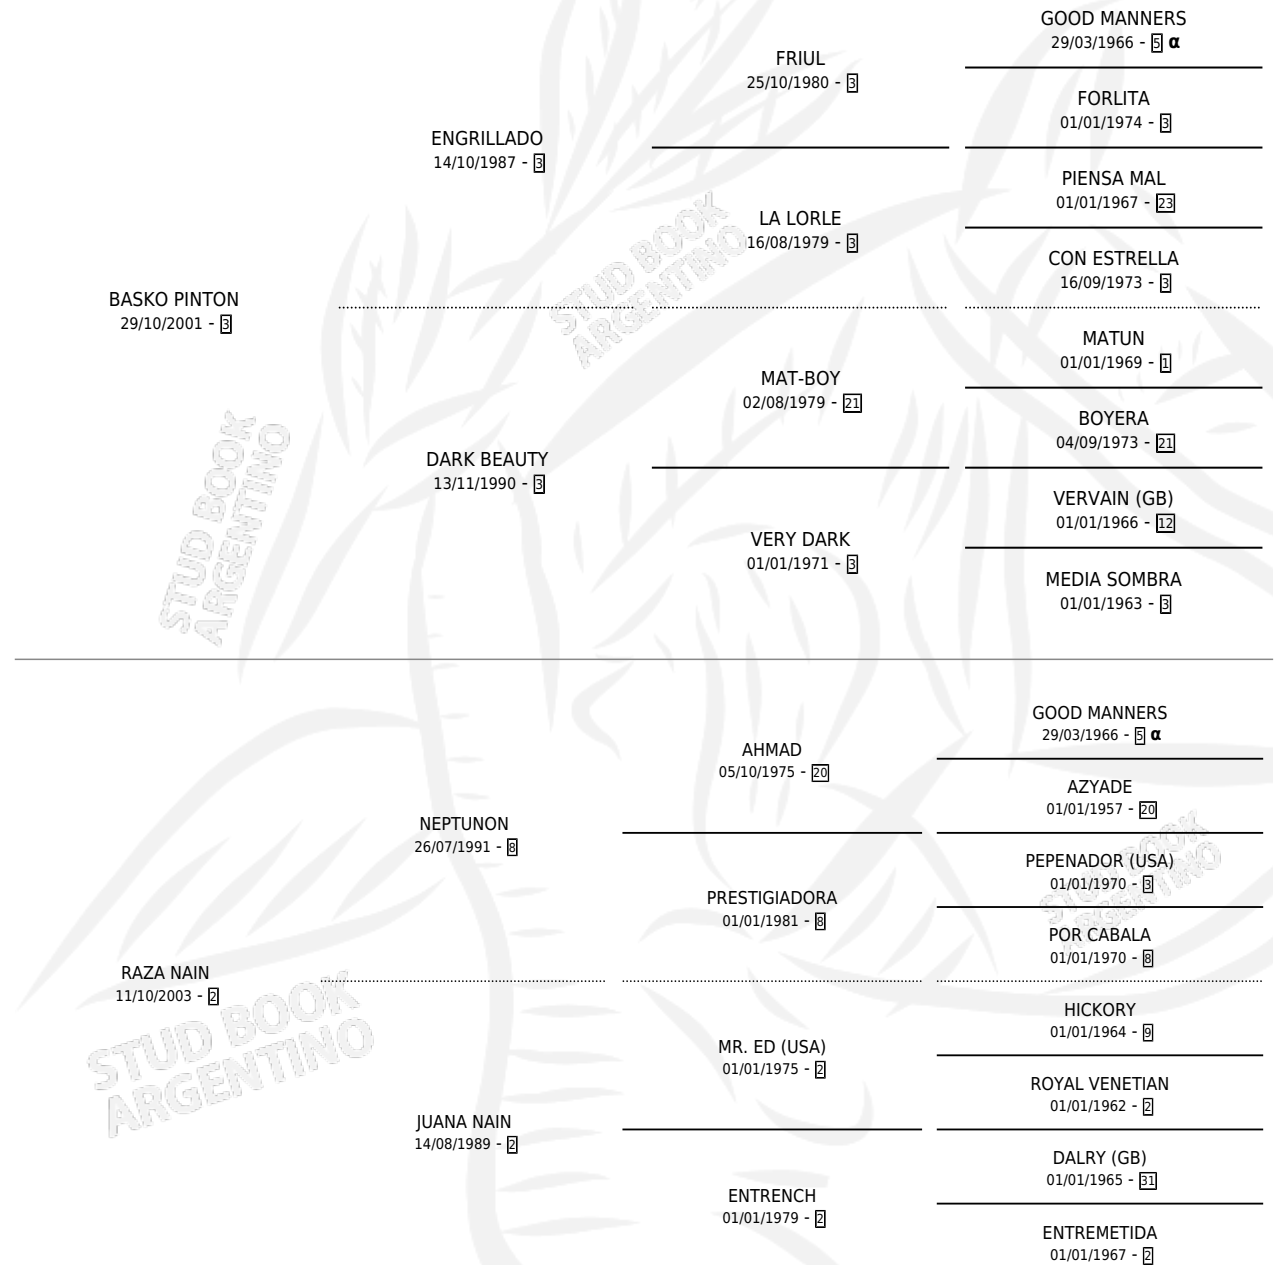

CICLONETA

por **BASKO PINTON** y **RAZA NAIN** por **NEPTUNON**

Argentina · Hembra · Alazan · SP · 08/10/2011
Familia 2-a · Volumen 41

ESTADO

TIPIFICACIÓN SANGUÍNEA	X
TIPIFICACIÓN POR ADN	✓
PASAPORTE	✓
IDENTIFICACIÓN POR MICROCHIP	✓
REPRODUCTOR	✓

Lugar de nacimiento: Los Criadores

Criador: Los Criadores

PEDIGREE

INBREEDING : α