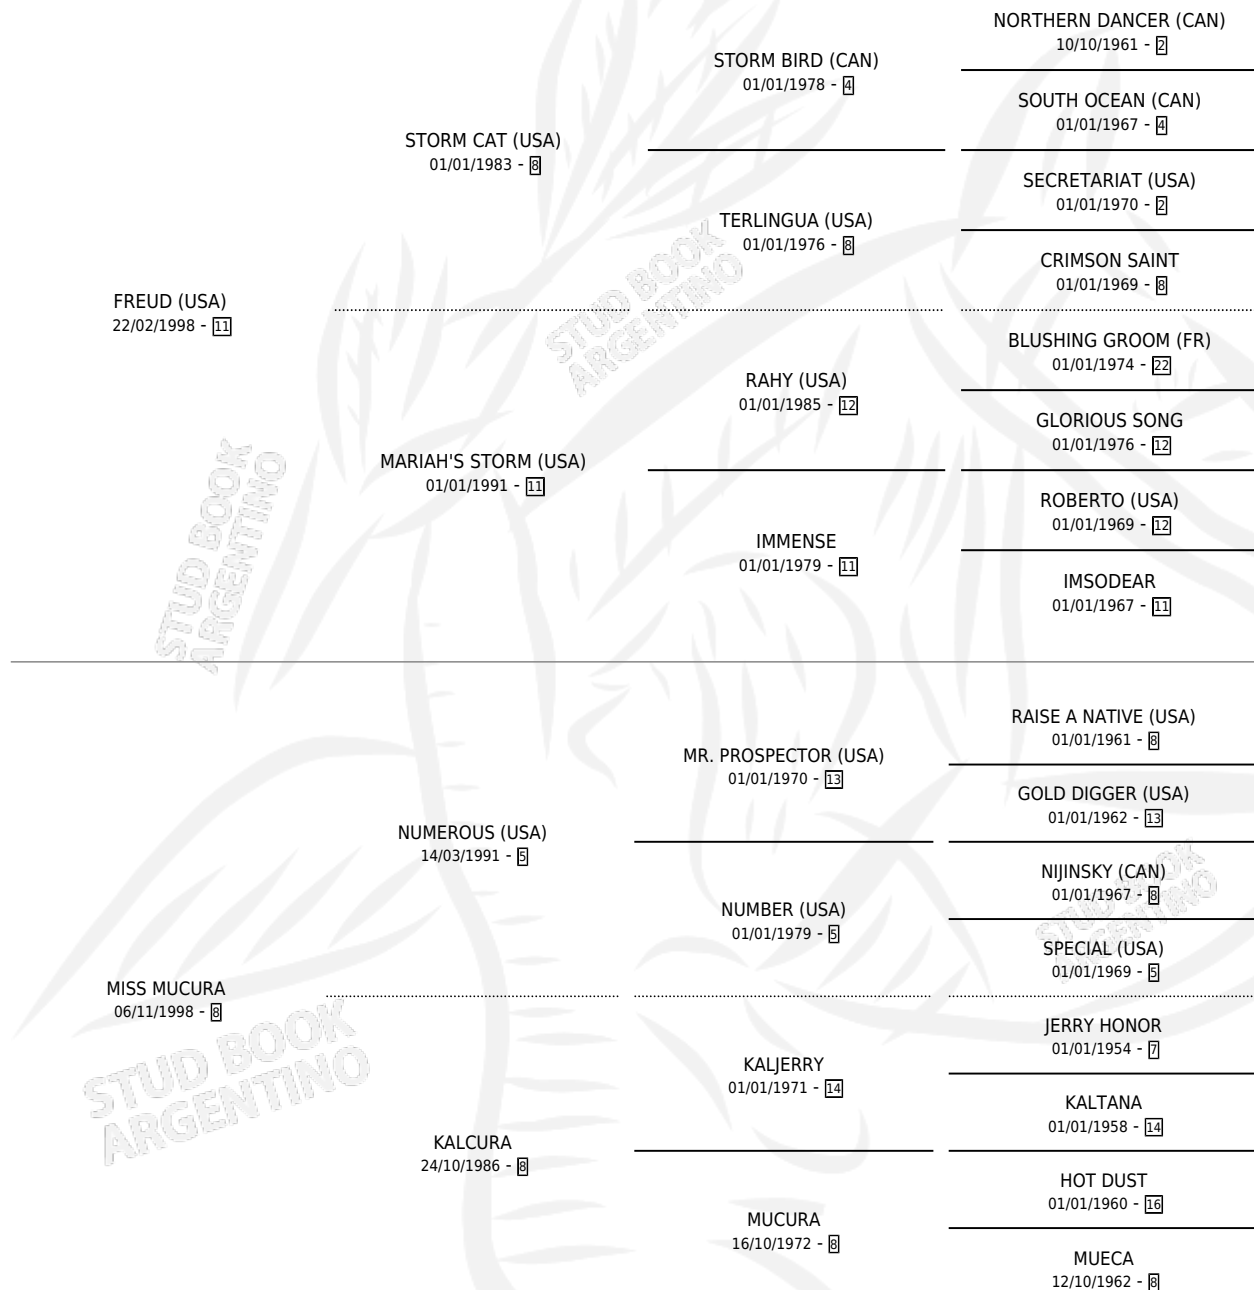

MUST GO ON

por **FREUD (USA)** y **MISS MUCURA** por **NUMEROUS (USA)**

Argentina · Macho · Zaino · SP · 15/10/2011
Familia 8-f · Volumen 41

ESTADO

TIPIFICACIÓN SANGUÍNEA	X
TIPIFICACIÓN POR ADN	✓
PASAPORTE	✓
IDENTIFICACIÓN POR MICROCHIP	✓
REPRODUCTOR	✓

Lugar de nacimiento: Santa Ines

Criador: Santa Ines

~

HIJOS

	MACHOS	HEMBRAS
33 NACIERON	21	12
6 CORRIERON	5	1
4 GANARON	3	1
0 GANADORES CL	0 GANADORES GR	0 GANADORES G1

PEDIGREE

CAMPAÑA

Solo carreras oficiales de Argentina