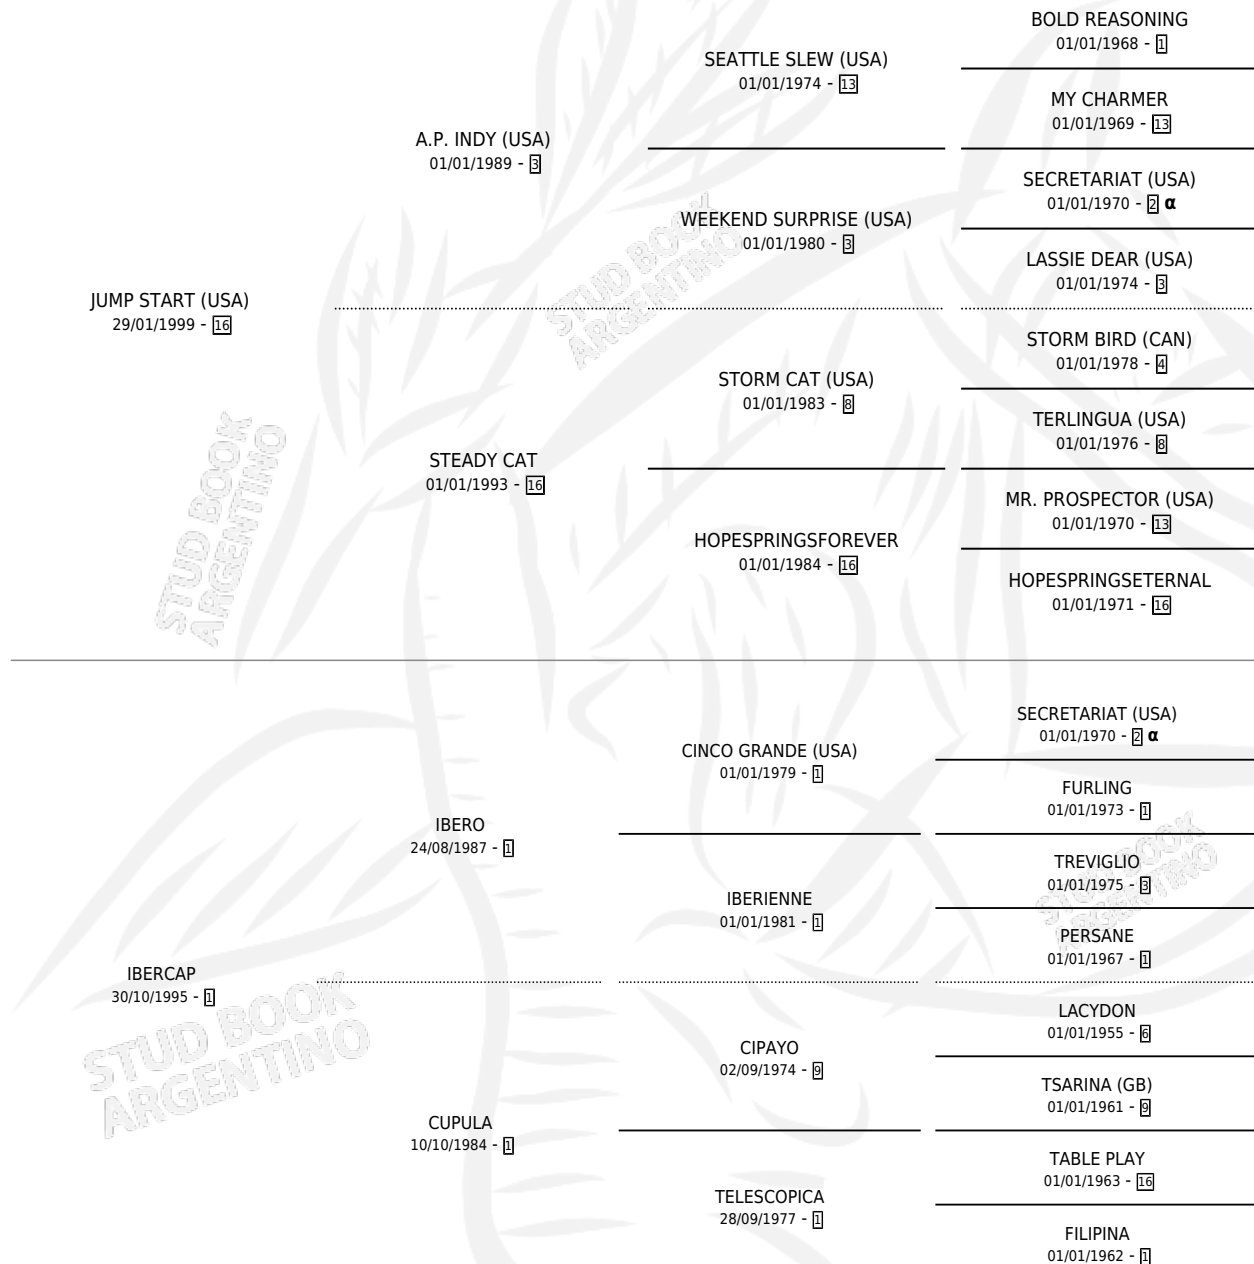

# IBERVILLE

por **JUMP START (USA)** y **IBERCAP** por **IBERO**

Argentina · Hembra · Zaino · SP · 16/10/2011  
Familia 1-s · Volumen 41

## ESTADO

TIPIFICACIÓN SANGUÍNEA	X
TIPIFICACIÓN POR ADN	✓
PASAPORTE	✓
IDENTIFICACIÓN POR MICROCHIP	✓
REPRODUCTOR	✓

**Lugar de nacimiento:** Santa Ines

**Criador:** Santa Ines

~

## HIJOS

	MACHOS	HEMBRAS
6 NACIERON	2	4
3 CORRIERON	1	2
1 GANARON	0	1
<b>0</b> GANADORES <b>CL</b>	<b>0</b> GANADORES <b>GR</b>	<b>0</b> GANADORES <b>G1</b>

## PEDIGREE

INBREEDING :  $\alpha$

S

mientos 6 / Efectividad 66.67%

PADRILLO	PRODUCTO	CRIADOR	1ER SERVICIO	ÚLTIMO SERVICIO
PUERTO REAL	∅		25/10/2025	25/10/2025
<b>IBERVILLE</b>	OH FORTUNA (H Z, 15/09/2025)	SANS NESTOR MARCELO	23/09/2024	23/09/2024
PUERTO REAL	IBIZIANO (M Z, 15/09/2024)	SANS NESTOR MARCELO	05/09/2023	05/09/2023
PUERTO REAL	PUERTO IBERA (M Z, 21/08/2022)	SANS NESTOR MARCELO	25/09/2021	25/09/2021
EXCHANGE KISS	INEQUIVOCA (H ZD, 21/08/2020)	SANS NESTOR MARCELO	21/08/2019	21/08/2019
STORM EMBRUJADO	∅		27/09/2017	13/10/2017
CIMA DE TRIOMPHE (IRE)	∅		23/09/2016	23/09/2016
PERFECTPERFORMANCE (USA)	IBERIA VET (H ZC, 01/09/2016)	LA LEYENDA DE ARECO	24/09/2015	24/09/2015
PERFECTPERFORMANCE (USA)	IBERAVIA (H Z, 28/08/2015)	SANTA INES	21/09/2014	21/09/2014