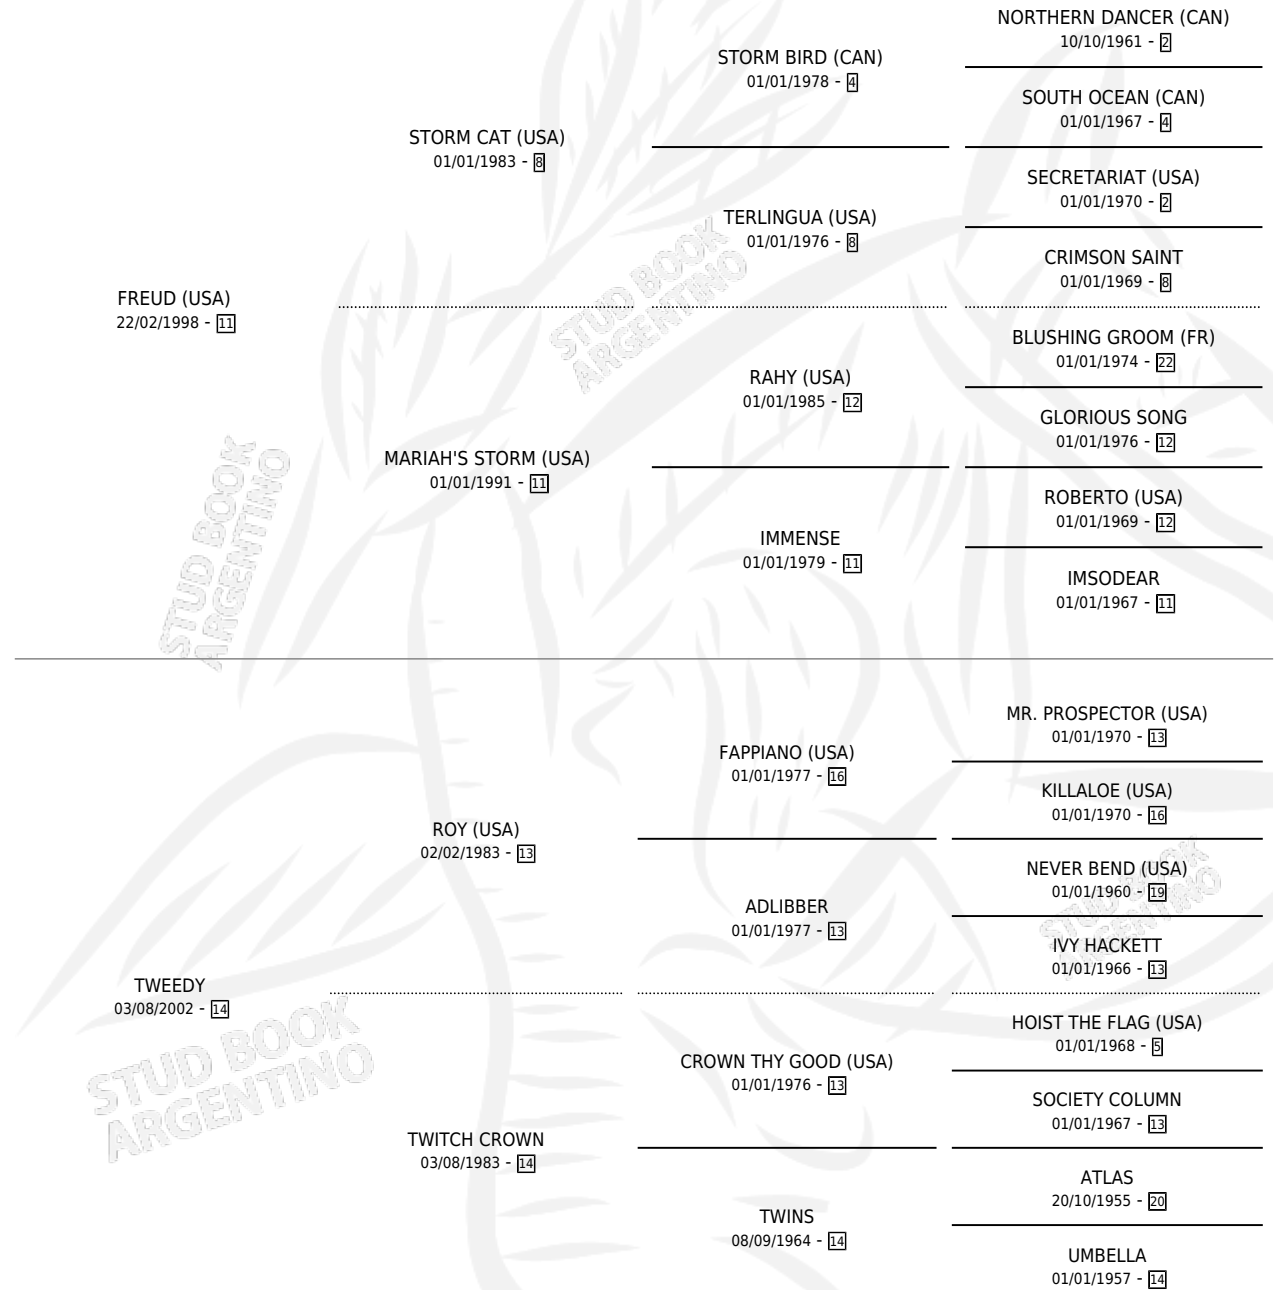

THAYS

por **FREUD (USA)** y **TWEEDY** por **ROY (USA)**

Argentina · Macho · Alazan · SP · 11/10/2011
Familia 14-c · Volumen 41

ESTADO

TIPIFICACIÓN SANGUÍNEA	X
TIPIFICACIÓN POR ADN	✓
PASAPORTE	✓
IDENTIFICACIÓN POR MICROCHIP	✓
REPRODUCTOR	X

Lugar de nacimiento: Santa Ines

Criador: Santa Ines

PEDIGREE

EXPORTACIÓN / IMPORTACIÓN

FECHA	MOVIMIENTO	PAÍS
12/08/2013	EXPORTADO	ESTADOS UNIDOS

THAYS

Datos oficiales del Stud Book Argentino

Documento generado el 25/04/2026