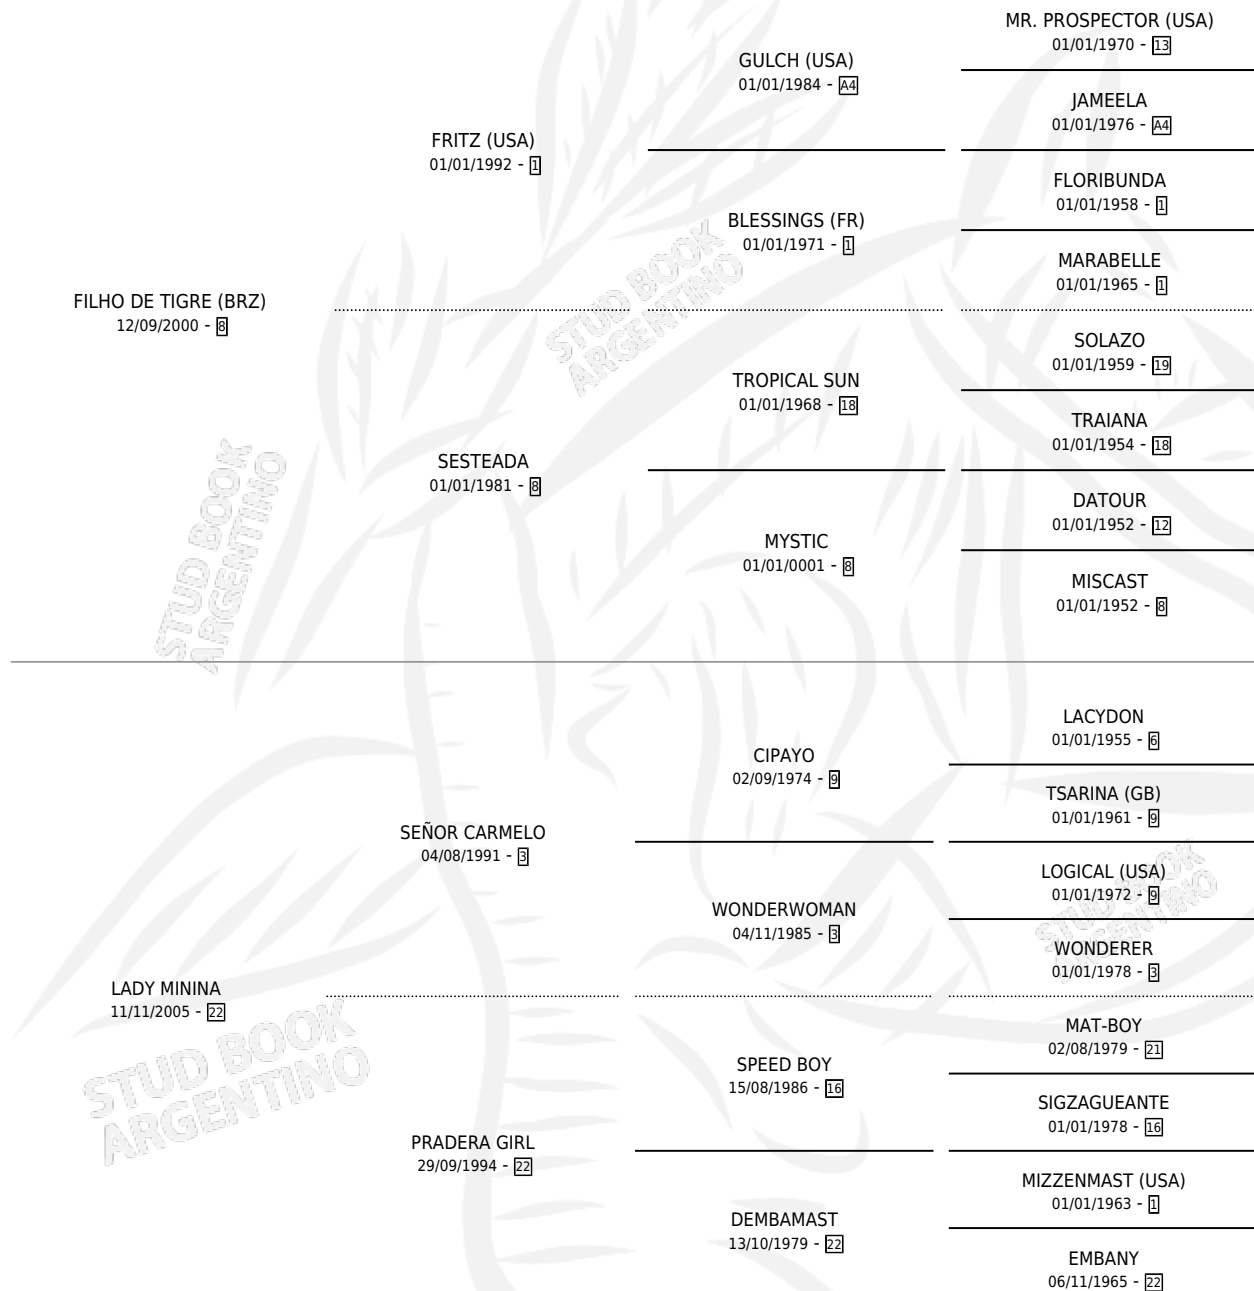

TIGRE ROGGER

por **FILHO DE TIGRE (BRZ)** y **LADY MININA** por **SEÑOR CARMELO**

Argentina · Macho · Alazan · SP · 08/11/2011
Familia 22-d · Volumen 41

ESTADO

TIPIFICACIÓN SANGUÍNEA	X
TIPIFICACIÓN POR ADN	X
PASAPORTE	X
IDENTIFICACIÓN POR MICROCHIP	X
REPRODUCTOR	X

Lugar de nacimiento: Haras Y Stud Vengador
Criador: Haras Y Stud Vengador

PEDIGREE

TIGRE ROGGER

Datos oficiales del Stud Book Argentino

Documento generado el 10/05/2026

studbook.org.ar