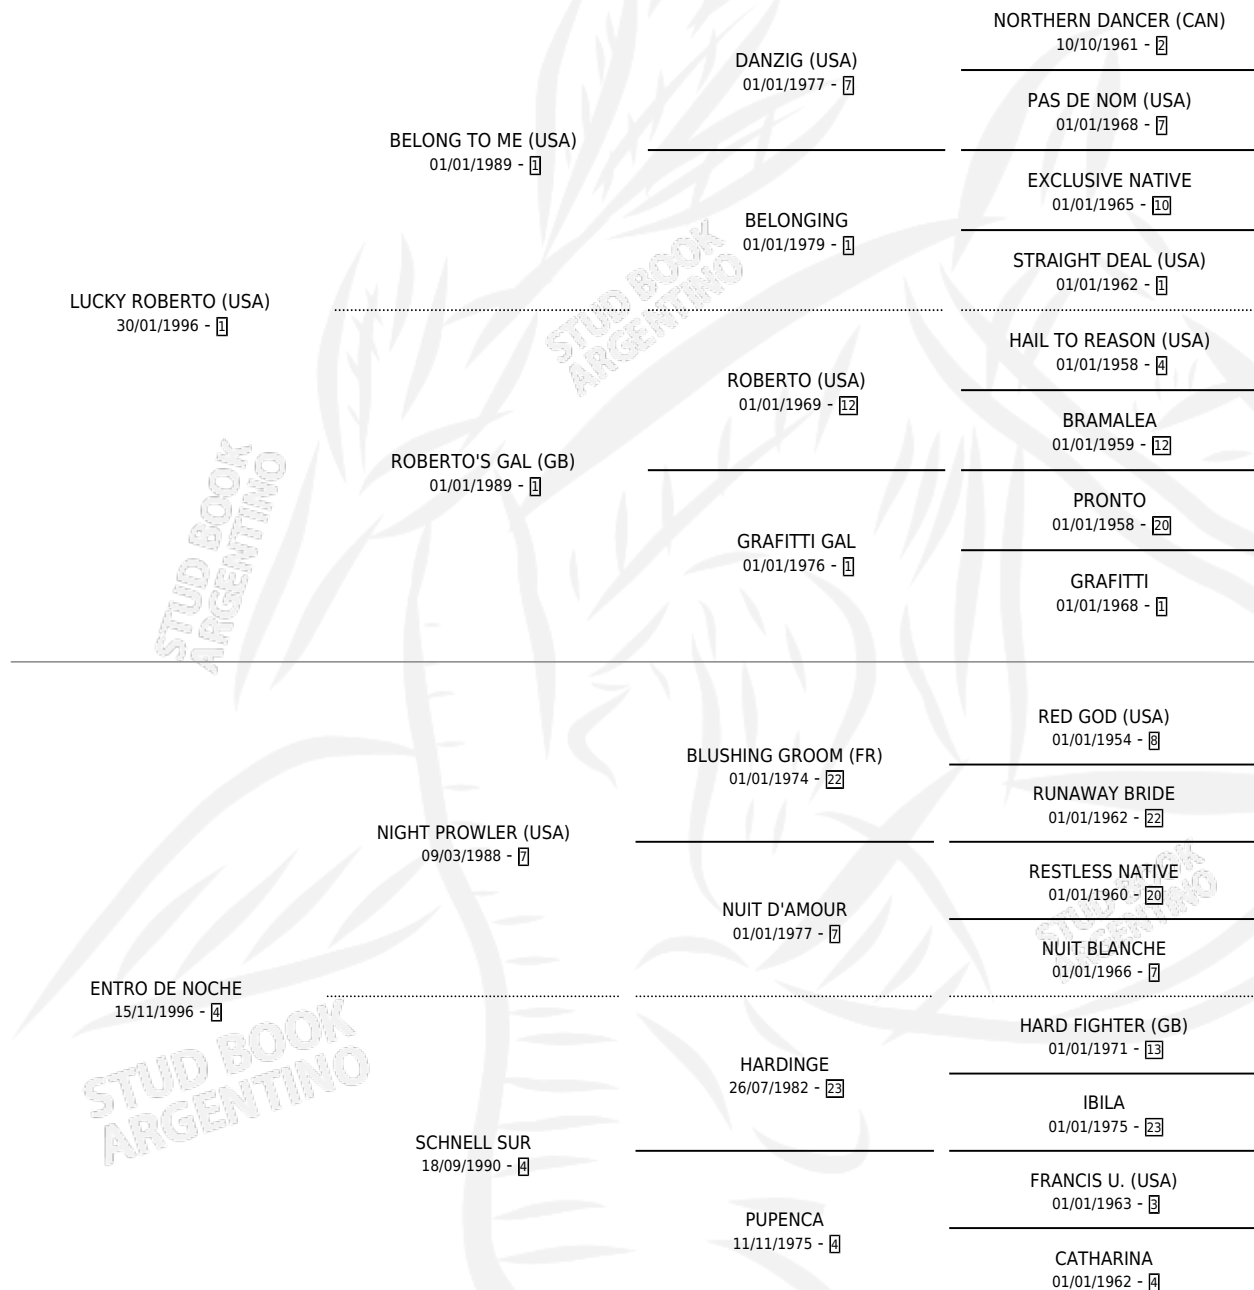

ENTRA LUCKY

por **LUCKY ROBERTO (USA)** y **ENTRO DE NOCHE** por **NIGHT PROWLER (USA)**

Argentina · Hembra · Zaino · SP · 29/09/2011
Familia 4-b · Volumen 41

ESTADO

TIPIFICACIÓN SANGUÍNEA	X
TIPIFICACIÓN POR ADN	✓
PASAPORTE	✓
IDENTIFICACIÓN POR MICROCHIP	✓
REPRODUCTOR	✓

Lugar de nacimiento: Melipal
Criador: Pollio Mario Juan

PEDIGREE