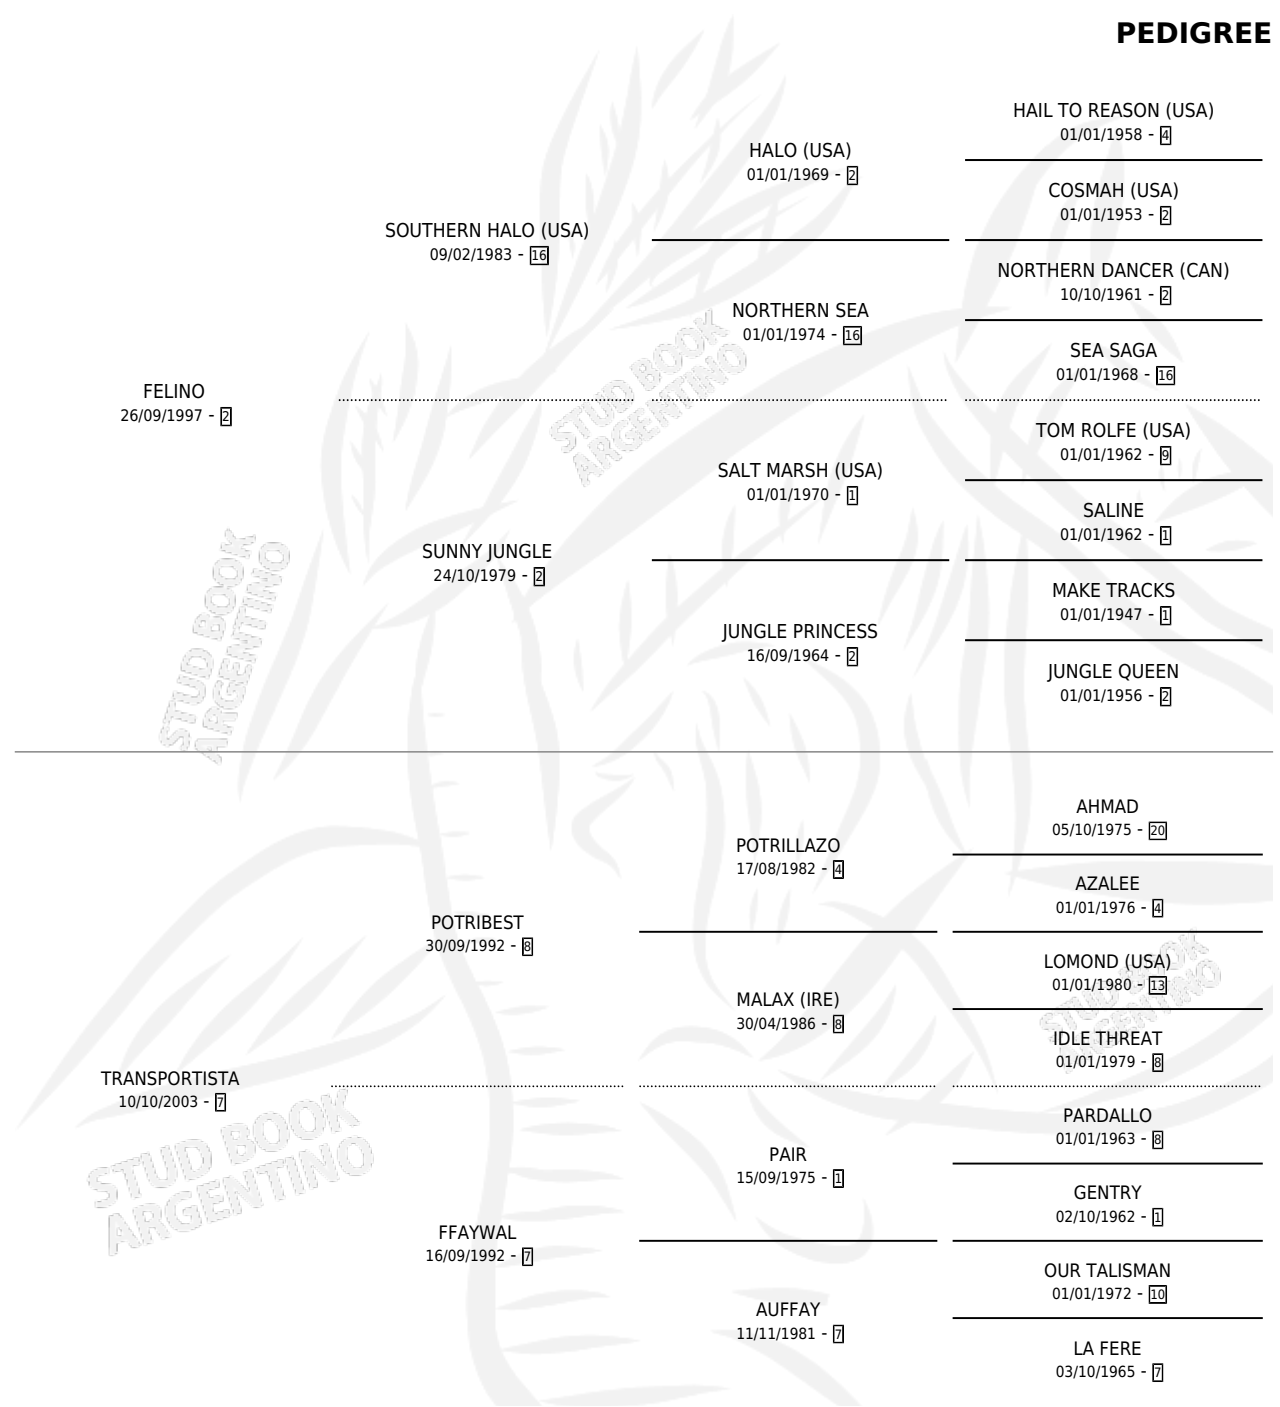

POTRIFELI

por FELINO y TRANSPORTISTA por POTRIBEST

Argentina · Macho · Alazan · SP · 10/10/2011
Familia 7-d · Volumen 41

ESTADO

TIPIFICACIÓN SANGUÍNEA	X
TIPIFICACIÓN POR ADN	X
PASAPORTE	X
IDENTIFICACIÓN POR MICROCHIP	X
REPRODUCTOR	X

Lugar de nacimiento: El Cabure Talense

Criador: Sin dato

PEDIGREE

POTRIFELI

Datos oficiales del Stud Book Argentino

Documento generado el 05/05/2026

studbook.org.ar