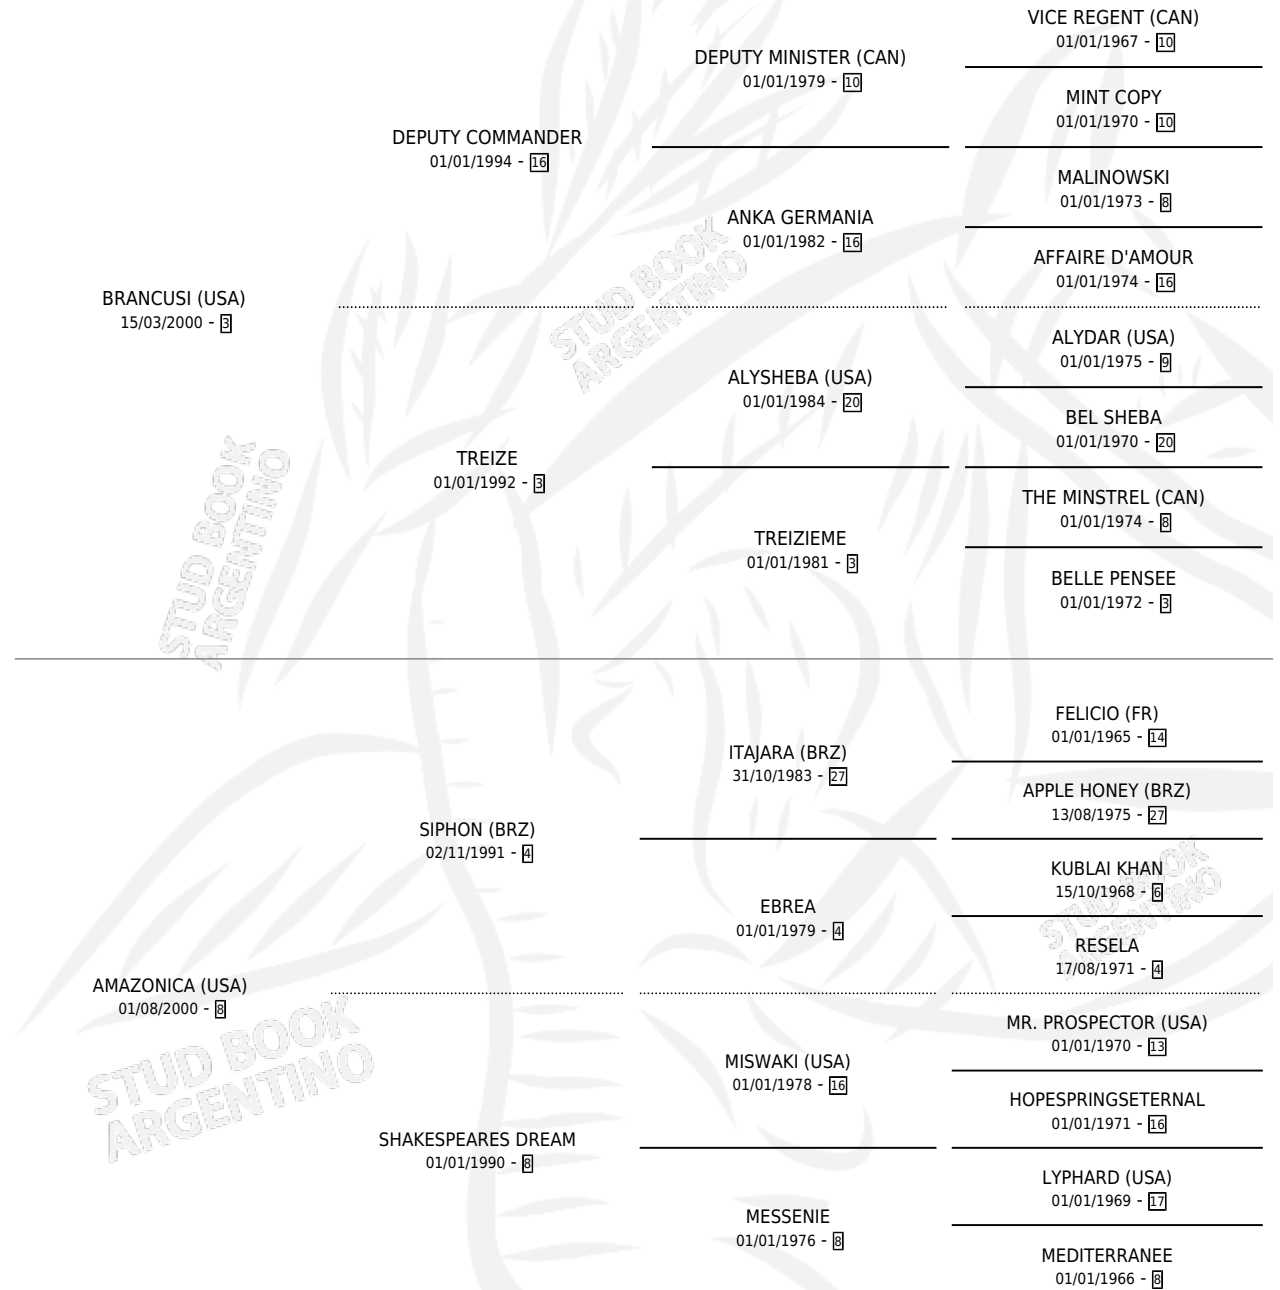

MR. RIBOTTA

por **BRANCUSI (USA)** y **AMAZONICA (USA)** por **SIPHON (BRZ)**

Argentina · Macho · Zaino · SP · 21/08/2011
Familia 8 · Volumen 41

ESTADO

TIPIFICACIÓN SANGUÍNEA	X
TIPIFICACIÓN POR ADN	✓
PASAPORTE	✓
IDENTIFICACIÓN POR MICROCHIP	✓
REPRODUCTOR	X

Lugar de nacimiento: La Carolina

Criador: Giacchino Fabio Javier y Pisani Julio Alberto

PEDIGREE

CAMPAÑA

Solo carreras oficiales de Argentina

POR EDAD

EDAD	CC	1°	2°	3°	4°	5°	NP	CLC	CLG	CLCG1	CLGG1	IMPORTE	GANANCIA / CC
4 AÑOS	1	0	0	0	0	0	1	0	0	0	0	\$0	\$0
5 AÑOS	1	0	0	0	0	0	1	0	0	0	0	\$0	\$0
TOTALES	2	0	0	0	0	0	2	0	0	0	0	\$0	\$0
%		0.0%	0.0%	0.0%	0.0%	0.0%	100%	0.0%	0.0%	0.0%	0.0%		