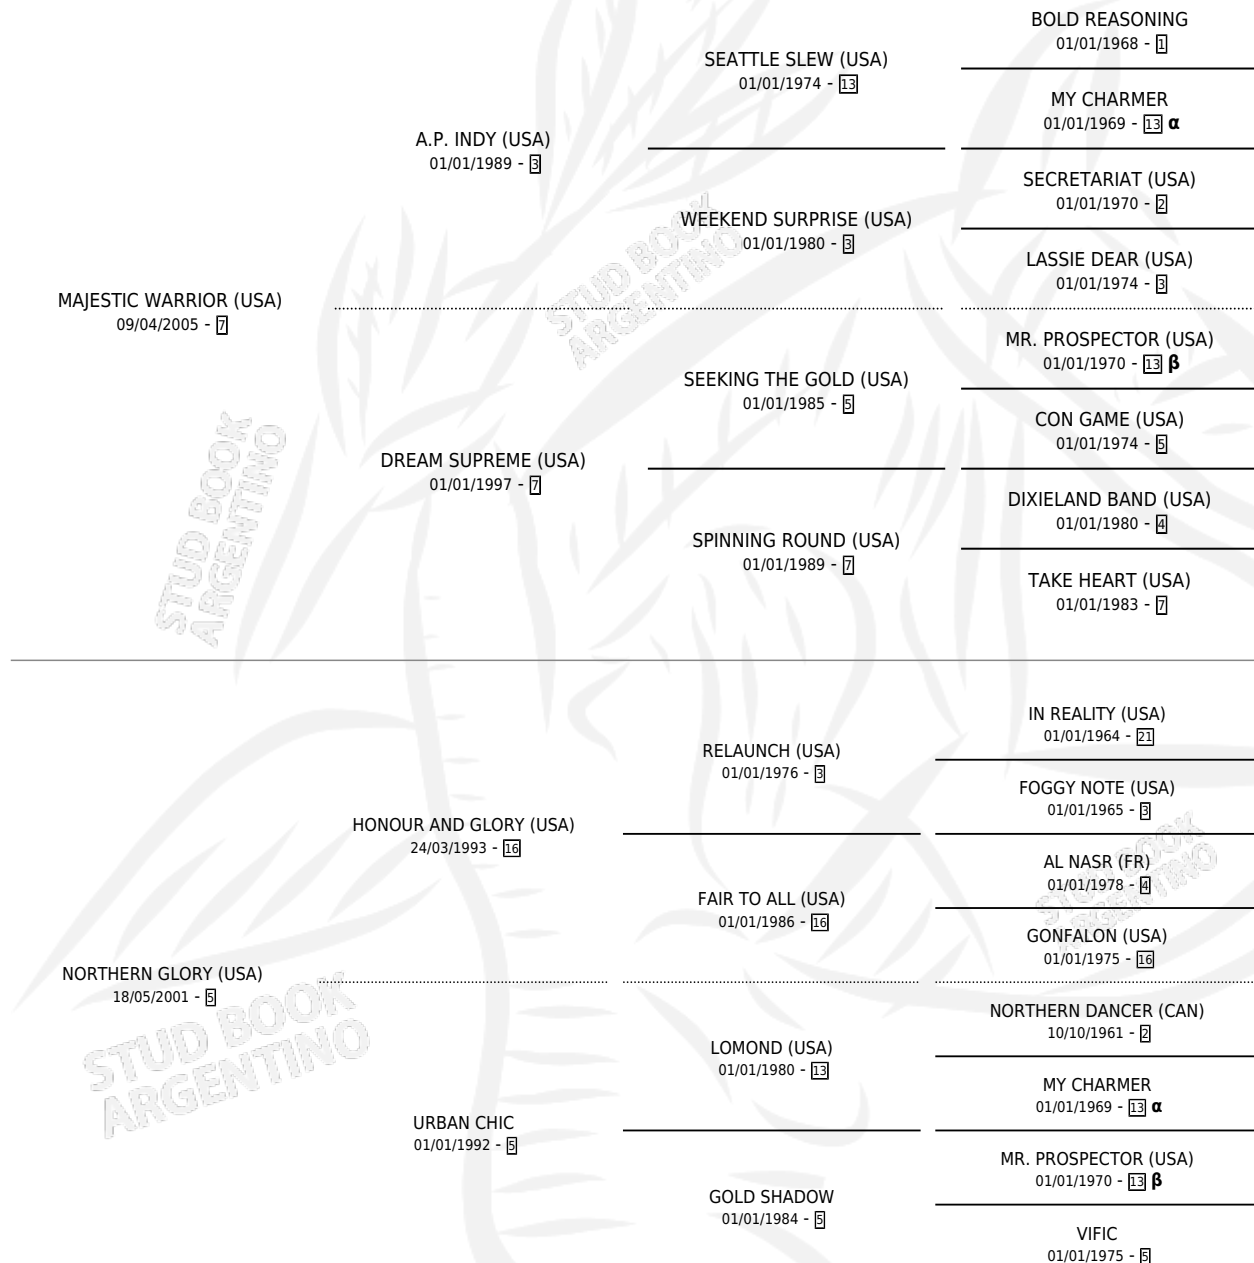

CANDIDA WARRIOR

por MAJESTIC WARRIOR (USA) y NORTHERN GLORY (USA) por HONOUR AND GLORY (USA)

Argentina · Hembra · Zaino · SP · 11/10/2011
Familia 5-e · Volumen 41

ESTADO

TIPIFICACIÓN SANGUÍNEA	X
TIPIFICACIÓN POR ADN	✓
PASAPORTE	✓
IDENTIFICACIÓN POR MICROCHIP	✓
REPRODUCTOR	✓

Lugar de nacimiento: Campo particular
Criador: Germano Hugo

~

HIJOS

	MACHOS	HEMBRAS
3 NACIERON	2	1
1 CORRIERON	1	0
1 GANARON	1	0
0 GANADORES CL	0 GANADORES GR	0 GANADORES G1

PEDIGREE

INBREEDING : α,β