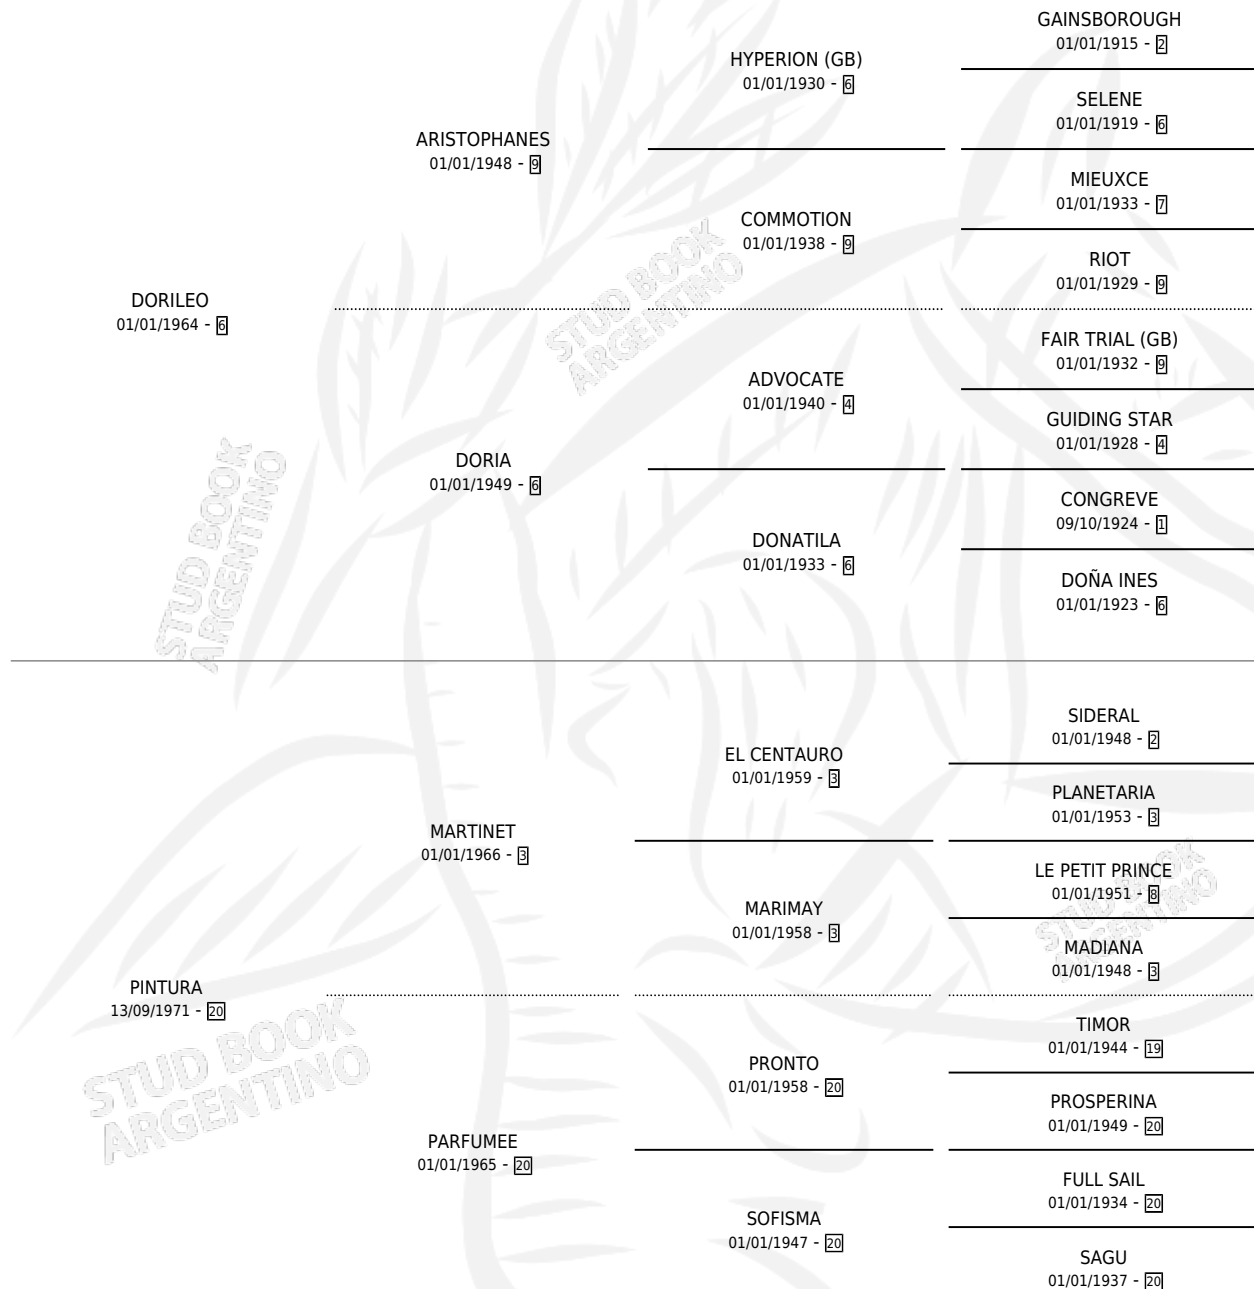

# PARRALA

por **DORILEO** y **PINTURA** por **MARTINET**

Argentina · Hembra · Zaino · SP · 10/09/1976  
Familia 20-c · Volumen 29

## ESTADO

TIPIFICACIÓN SANGUÍNEA	X
TIPIFICACIÓN POR ADN	X
PASAPORTE	X
IDENTIFICACIÓN POR MICROCHIP	X
REPRODUCTOR	✓

**Lugar de nacimiento:** Campo particular

**Criador:** El Turf

~

## HIJOS

	MACHOS	HEMBRAS
10 NACIERON	2	7
5 CORRIERON	1	3
2 GANARON	0	1
<b>0</b> GANADORES <b>CL</b>	<b>0</b> GANADORES <b>GR</b>	<b>0</b> GANADORES <b>G1</b>

## PEDIGREE

S

cimientos 8 / Efectividad 80.00%

PADRILLO	PRODUCTO	CRIADOR	1ER SERVICIO	ÚLTIMO SERVICIO
PORTLAW (USA)	Ø		17/11/1992	20/11/1992
<b>PARRALA</b>	Ø		02/12/1991	02/12/1991
<b>Datos oficiales del Stud Book Argentino</b>				
CANDY STUBRES (USA)	GRAN ZARINA (H A, 01/11/1991)	SIN DATO	18/11/1990	20/11/1990
Documento general	MURIÓ EL 14/05/2026			
FARNESIO	LA CANTAORA (H Z, 26/10/1990)	SIN DATO	17/11/1989	17/11/1989
FARNESIO	DEL CANTO (M A, 08/11/1989)	SIN DATO	29/11/1988	29/11/1988
FARNESIO	PIERROU (M Z, 27/10/1988)	EL TURF	29/11/1987	01/12/1987
FARNESIO	PARADIS (H Z, 27/10/1987)	EL TURF	14/08/1986	27/11/1986
FARNESIO	PARTY LEADER (H Z, 04/08/1986)	SIN DATO	27/08/1985	30/08/1985
NOBLE QUILLO (USA)	PARFAITE (H Z, 24/07/1985)	RATTI ROBERTO CARLOS JESUS		
FARNESIO	PLACE ALMA (H Z, 14/08/1984)	DE LA POMME		
	•MURIÓ EL 28/05/2007•			