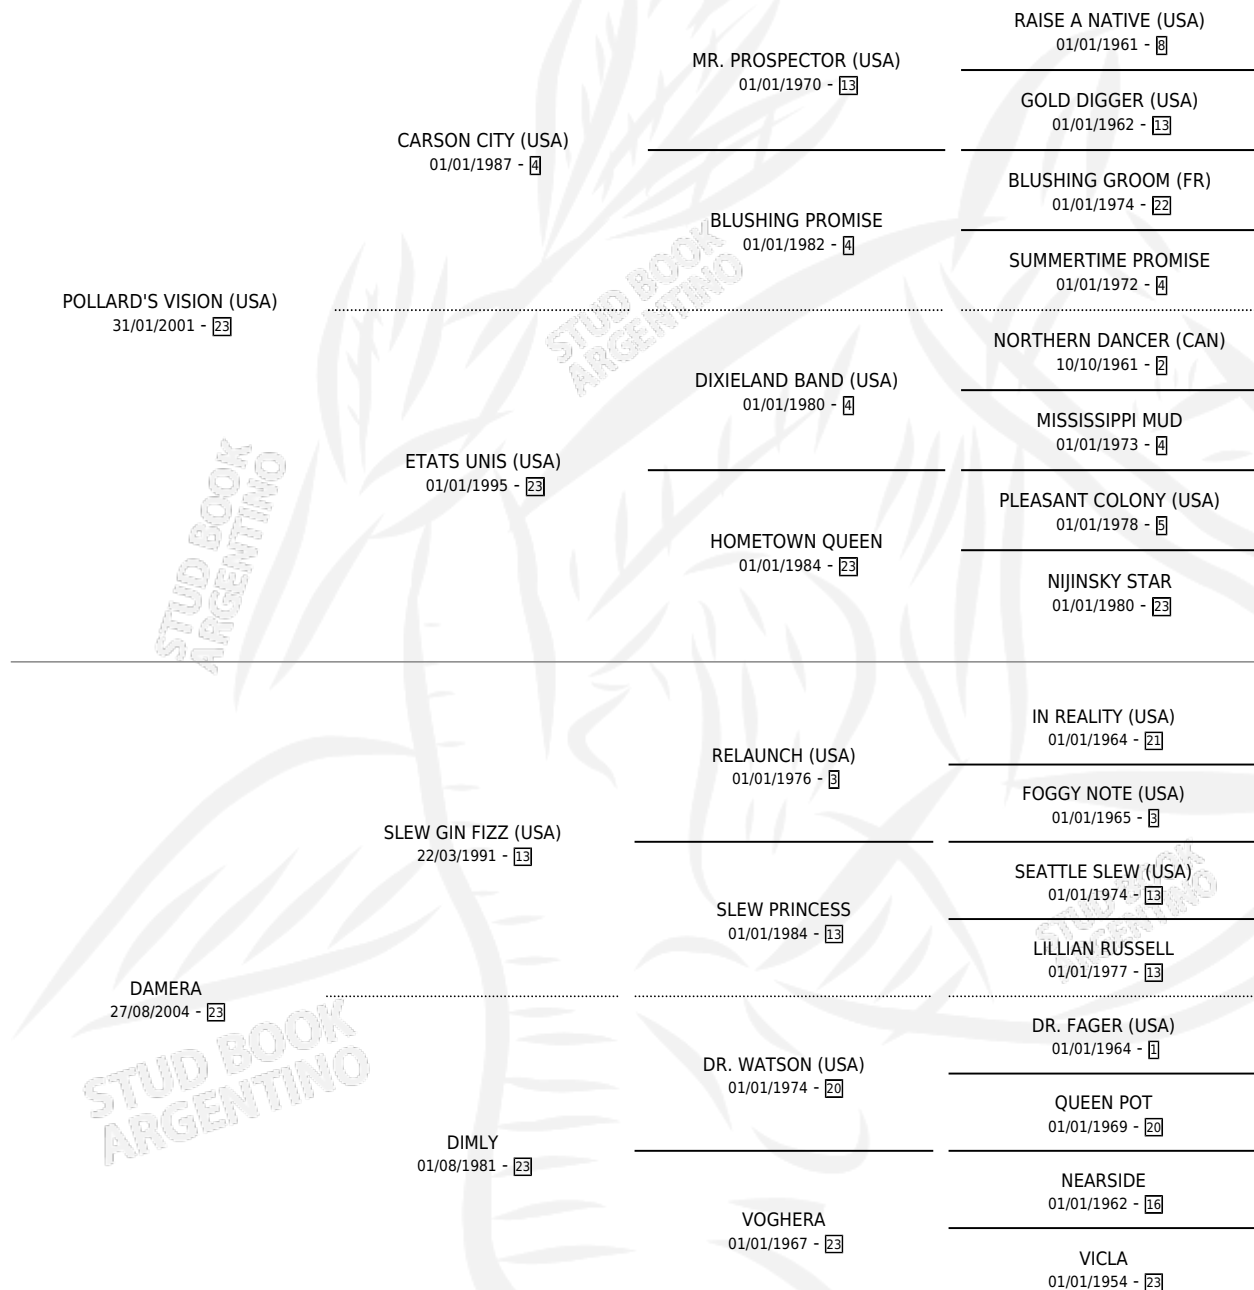

EVA VISION

por **POLLARD'S VISION (USA)** y **DAMERA** por **SLEW GIN FIZZ (USA)**

Argentina · Hembra · Zaino · SP · 09/10/2011
Familia 23-a · Volumen 41

ESTADO

TIPIFICACIÓN SANGUÍNEA	X
TIPIFICACIÓN POR ADN	✓
PASAPORTE	✓
IDENTIFICACIÓN POR MICROCHIP	✓
REPRODUCTOR	✓

Lugar de nacimiento: Campo particular
Criador: Germano Hugo

~

HIJOS

	MACHOS	HEMBRAS
2 NACIERON	2	0
2 CORRIERON	2	0
1 GANARON	1	0
0 GANADORES CL	0 GANADORES GR	0 GANADORES G1

PEDIGREE

CAMPAÑA

Solo carreras oficiales de Argentina

Ganadora de 3 carreras en Palermo - \$344,350, a los 4 años.

POR DISTANCIA

HIPODROMO	CC	1°	2°	3°	4°	5°	NP	CLC	CLG	CLCG1	CLGG1	IMPORTE
SAN ISIDRO	4	0	1	0	0	0	3	1	0	1	0	\$15,750
2000 MTS	1	0	0	0	0	0	1	1	0	1	0	\$0
1400 MTS	1	0	1	0	0	0	0	0	0	0	0	\$15,750
1300 MTS	1	0	0	0	0	0	1	0	0	0	0	\$0
1200 MTS	1	0	0	0	0	0	1	0	0	0	0	\$0
PALERMO	6	3	2	1	0	0	0	0	0	0	0	\$328,600
2000 MTS	2	2	0	0	0	0	0	0	0	0	0	\$190,000
1600 MTS	3	1	2	0	0	0	0	0	0	0	0	\$131,000
1400 MTS	1	0	0	1	0	0	0	0	0	0	0	\$7,600