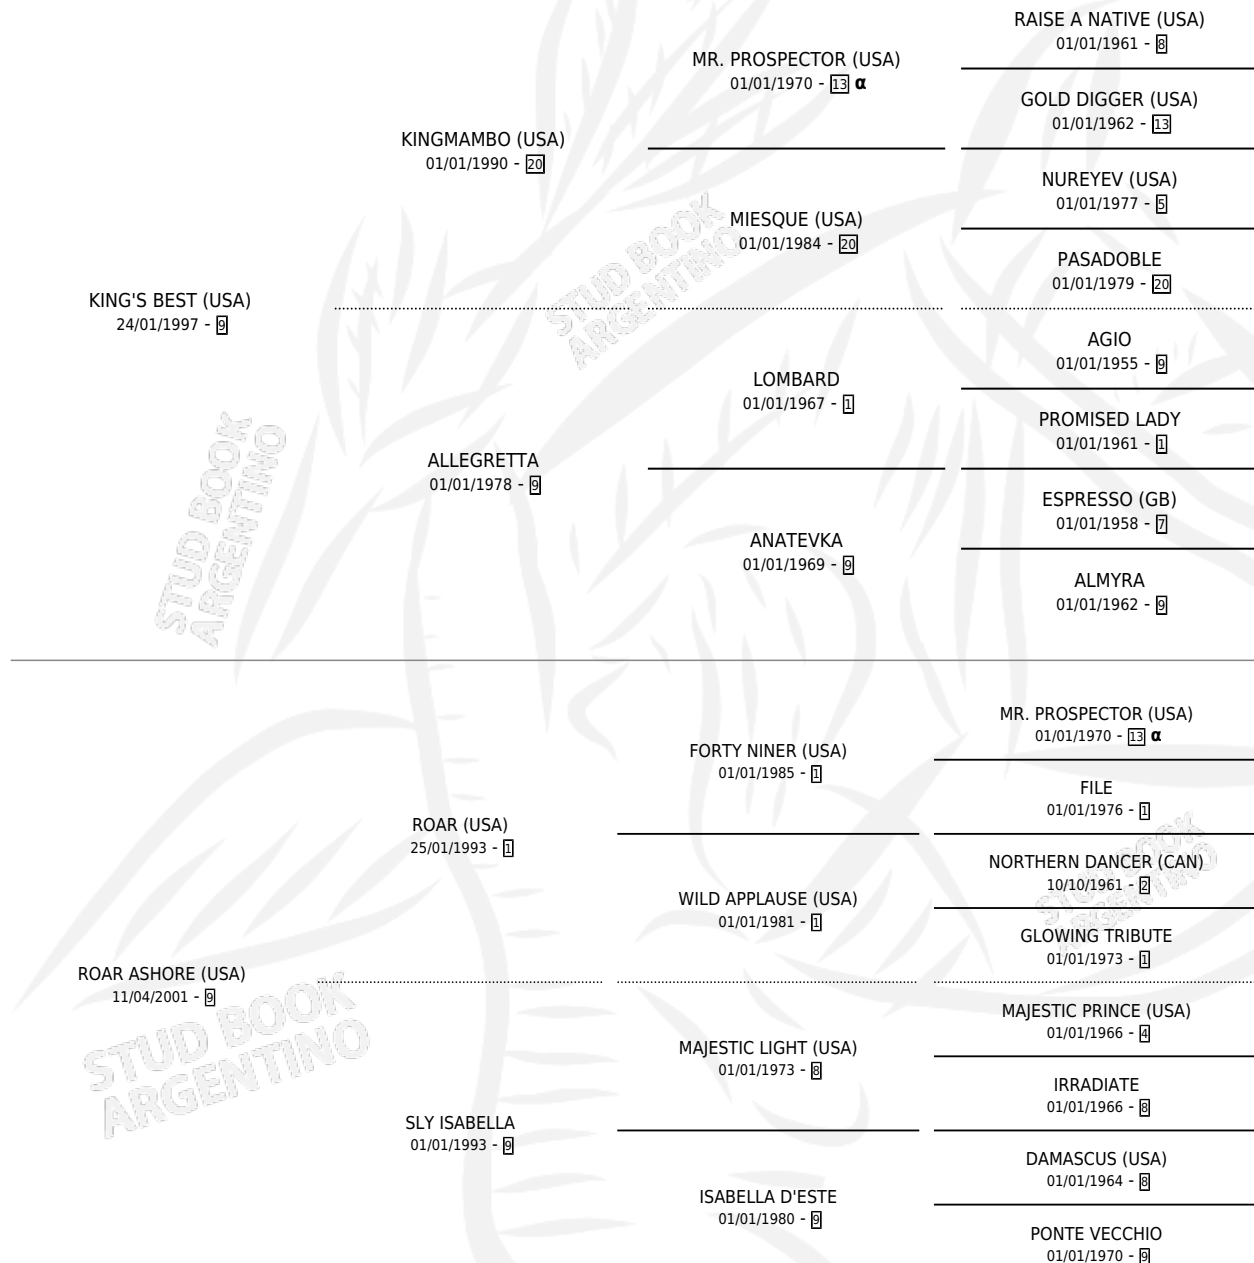

KING'S SHORE

por KING'S BEST (USA) y ROAR ASHORE (USA) por ROAR (USA)

Argentina · Hembra · Zaino · SP · 14/10/2011
Familia 9 · Volumen 41

ESTADO

TIPIFICACIÓN SANGUÍNEA	X
TIPIFICACIÓN POR ADN	✓
PASAPORTE	✓
IDENTIFICACIÓN POR MICROCHIP	✓
REPRODUCTOR	✓

Lugar de nacimiento: Melincue
Criador: Melincue

~

HIJOS

	MACHOS	HEMBRAS
4 NACIERON	0	4
SIN ACTUACIONES		

PEDIGREE

INBREEDING : α

CAMPAÑA

Solo carreras oficiales de Argentina