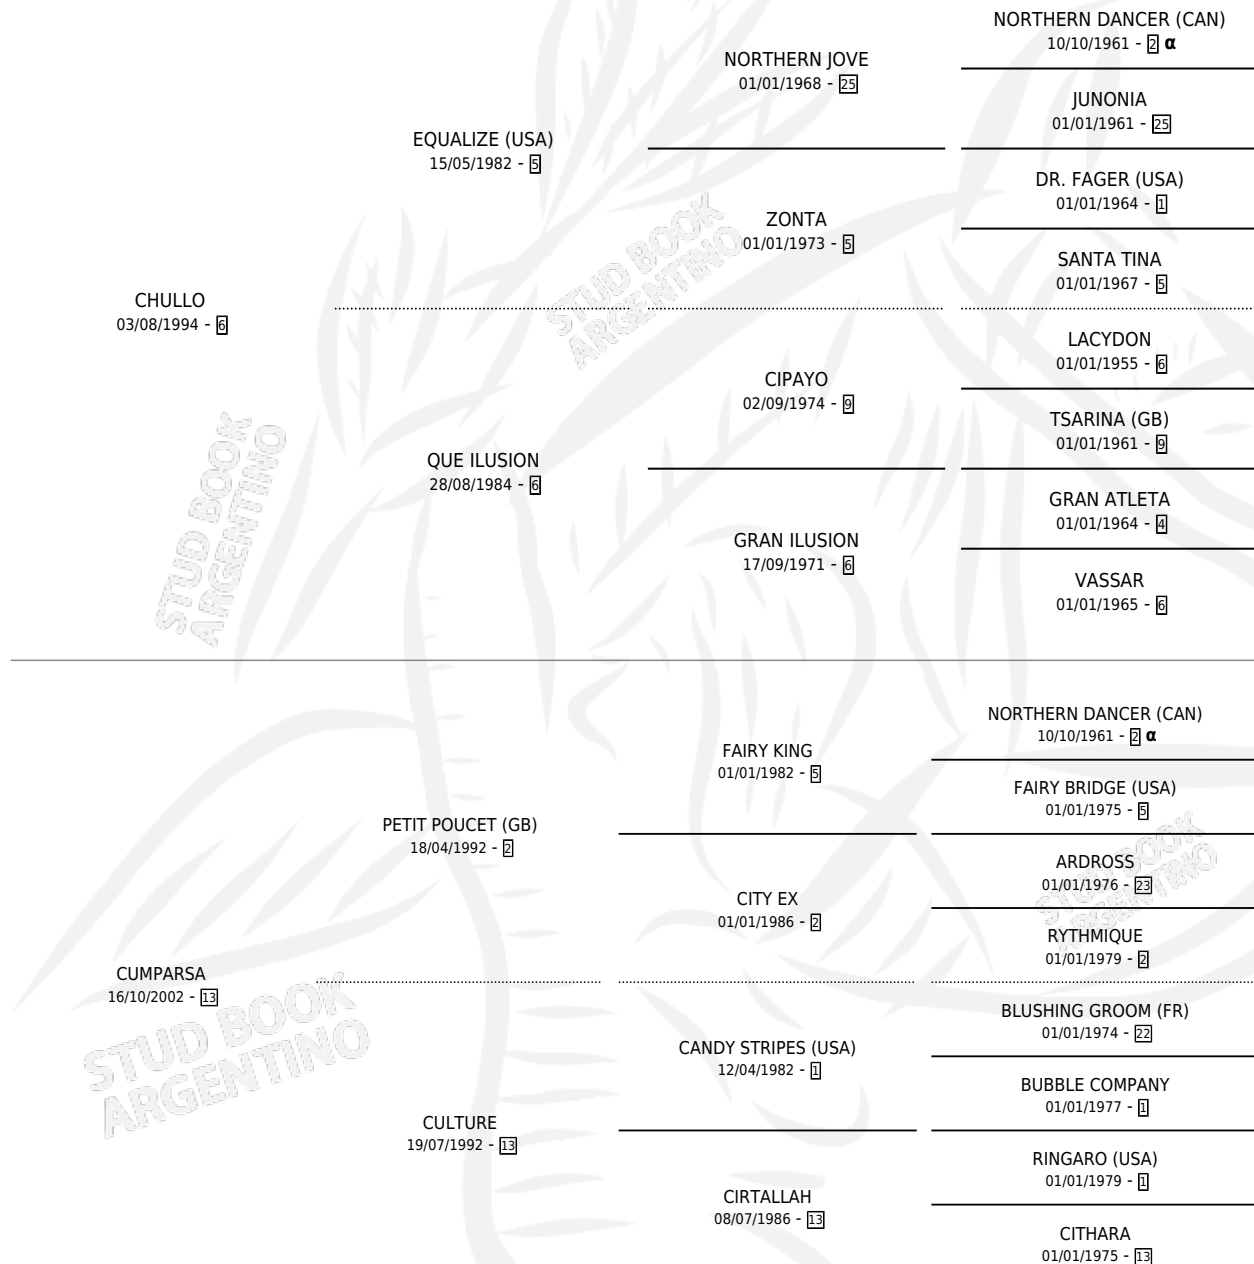

CHULLA CUMPARSA

por CHULLO y CUMPARSA por PETIT POU CET (GB)

Argentina · Hembra · Zaino · SP · 25/10/2011
Familia 13-c · Volumen 41

ESTADO

TIPIFICACIÓN SANGUÍNEA	X
TIPIFICACIÓN POR ADN	✓
PASAPORTE	✓
IDENTIFICACIÓN POR MICROCHIP	✓
REPRODUCTOR	X

Lugar de nacimiento: Campo particular
Criador: Graells Nelson Antonio

PEDIGREE

INBREEDING : α

CAMPAÑA

Solo carreras oficiales de Argentina

POR EDAD

EDAD	CC	1°	2°	3°	4°	5°	NP	CLC	CLG	CLCG1	CLGG1	IMPORTE	GANANCIA / CC
3 AÑOS	4	0	1	0	0	1	2	0	0	0	0	\$6,850	\$1,713
5 AÑOS	1	0	0	0	1	0	0	0	0	0	0	\$4,000	\$4,000
6 AÑOS	1	0	0	0	0	0	1	0	0	0	0	\$0	\$0
TOTALES	6	0	1	0	1	1	3	0	0	0	0	\$10,850	\$1,808
%		0.0%	16.7%	0.0%	16.7%	16.7%	50.0%	0.0%	0.0%	0.0%	0.0%		

Placés en Rosario en 6 carreras disputadas.

POR DISTANCIA

HIPODROMO	CC	1°	2°	3°	4°	5°	NP	CLC	CLG	CLCG1	CLGG1	IMPORTE
ROSARIO	3	0	1	0	0	0	2	0	0	0	0	\$5,200
1000 MTS	1	0	0	0	0	0	1	0	0	0	0	\$0
1200 MTS	1	0	1	0	0	0	0	0	0	0	0	\$5,200
1100 MTS	1	0	0	0	0	0	1	0	0	0	0	\$0
PALERMO	2	0	0	0	1	1	0	0	0	0	0	\$5,650
1200 MTS	1	0	0	0	1	0	0	0	0	0	0	\$4,000
1400 MTS	1	0	0	0	0	1	0	0	0	0	0	\$1,650
SAN ISIDRO	1	0	0	0	0	0	1	0	0	0	0	\$0
1400 MTS	1	0	0	0	0	0	1	0	0	0	0	\$0