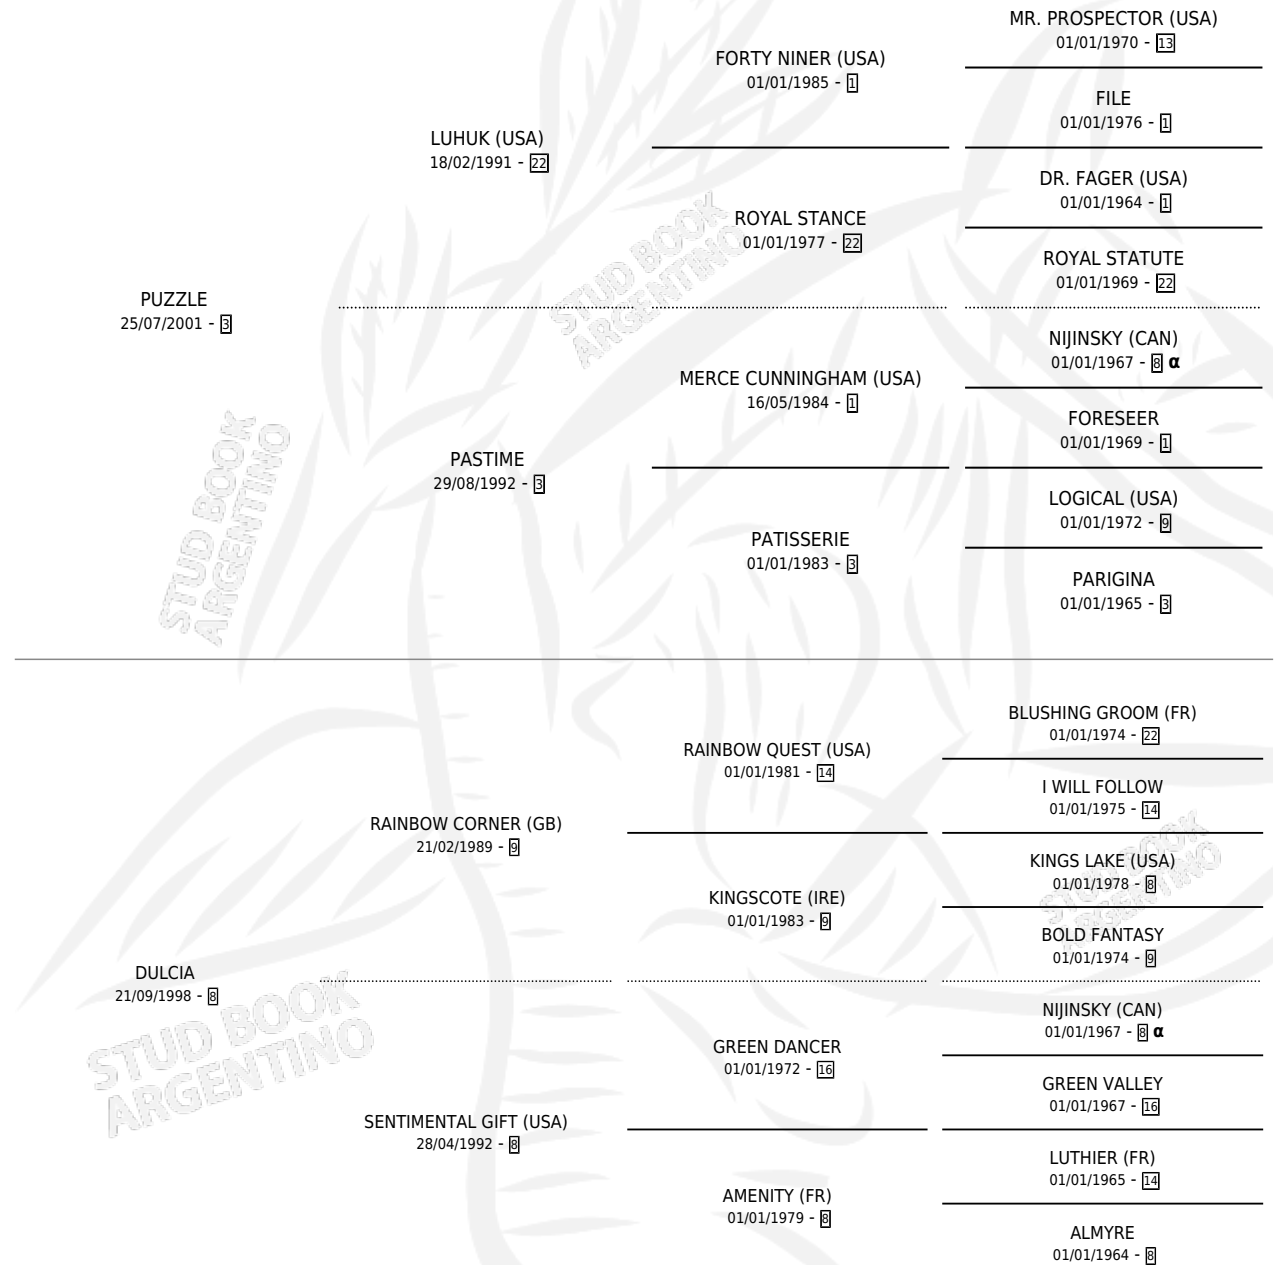

OLD WOLF

por PUZZLE y DULCIA por RAINBOW CORNER (GB)

Argentina · Hembra · Zaino · SP · 12/09/2011
Familia 8-f · Volumen 41

ESTADO

TIPIFICACIÓN SANGUÍNEA	X
TIPIFICACIÓN POR ADN	✓
PASAPORTE	✓
IDENTIFICACIÓN POR MICROCHIP	✓
REPRODUCTOR	X

Lugar de nacimiento: David
Criador: Peruzotti Humberto

PEDIGREE

INBREEDING : α

CAMPAÑA

Solo carreras oficiales de Argentina

POR EDAD

EDAD	CC	1°	2°	3°	4°	5°	NP	CLC	CLG	CLCG1	CLGG1	IMPORTE	GANANCIA / CC
4 AÑOS	1	0	0	0	0	0	1	0	0	0	0	\$0	\$0
TOTALES	1	0	0	0	0	0	1	0	0	0	0	\$0	\$0
%		0.0%	0.0%	0.0%	0.0%	0.0%	100%	0.0%	0.0%	0.0%	0.0%		