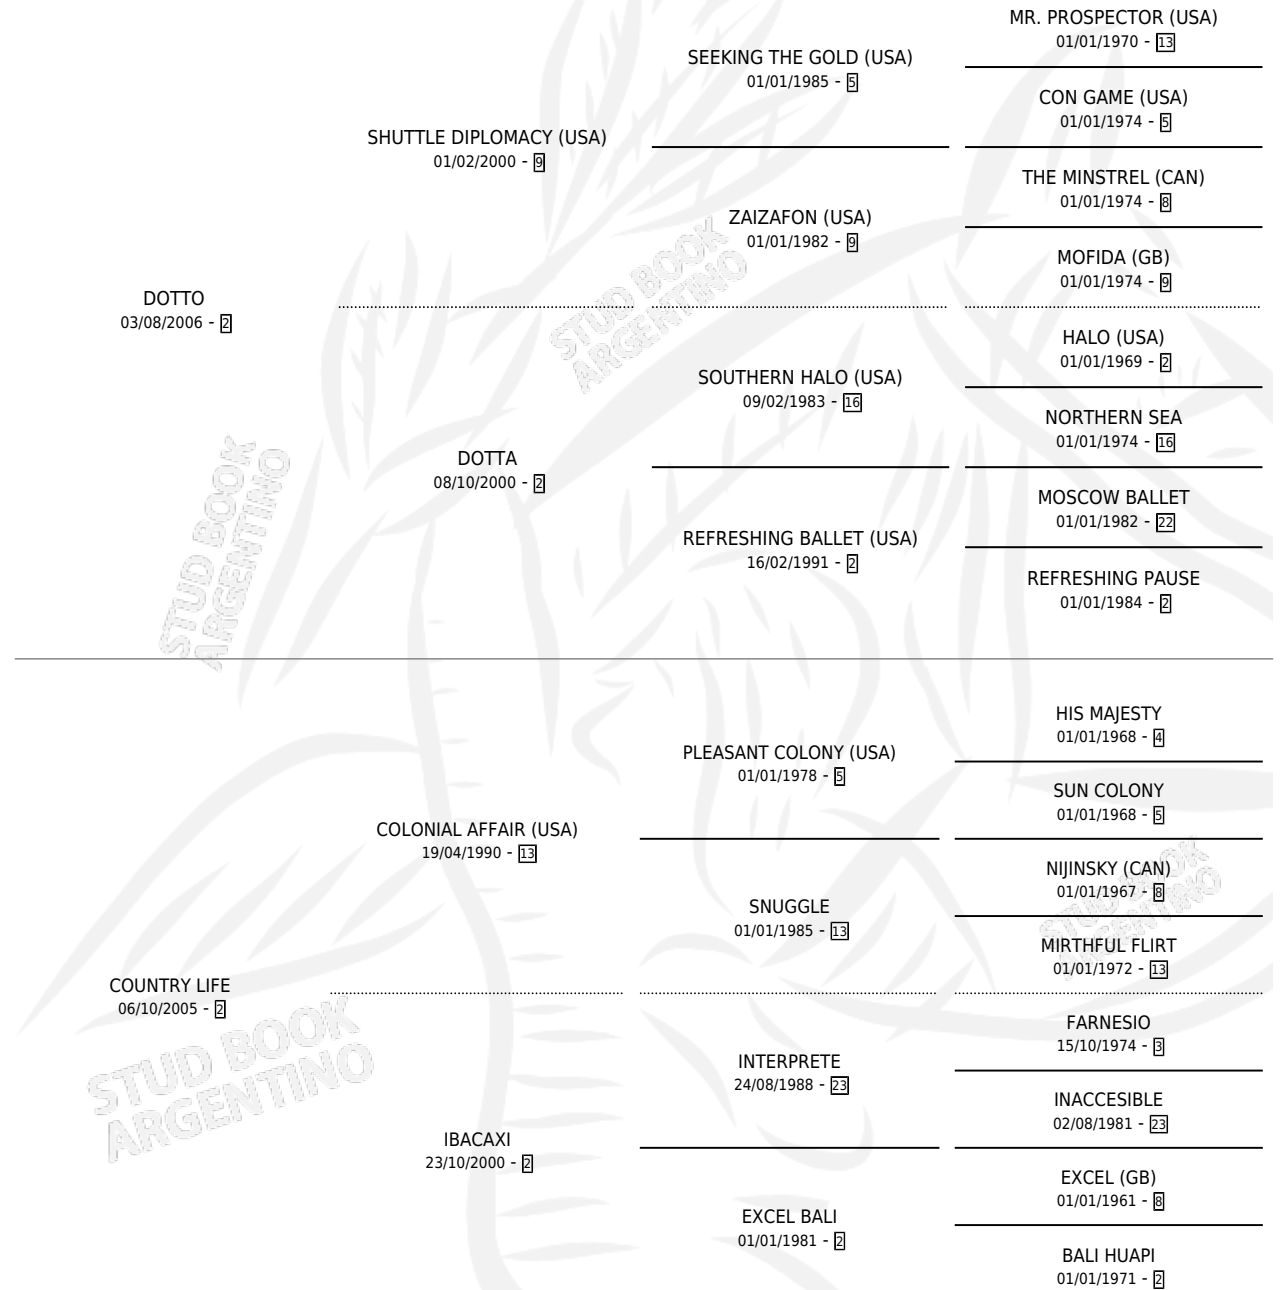

SEÑOR DOT

por DOTTO y COUNTRY LIFE por COLONIAL AFFAIR (USA)

Argentina · Macho · Alazan · SP · 10/11/2011
Familia 2-h · Volumen 41

ESTADO

TIPIFICACIÓN SANGUÍNEA	X
TIPIFICACIÓN POR ADN	X
PASAPORTE	X
IDENTIFICACIÓN POR MICROCHIP	X
REPRODUCTOR	X

Lugar de nacimiento: Don Natalio

Criador: Don Natalio

PEDIGREE

SEÑOR DOT

Datos oficiales del Stud Book Argentino

Documento generado el 06/05/2026

studbook.org.ar