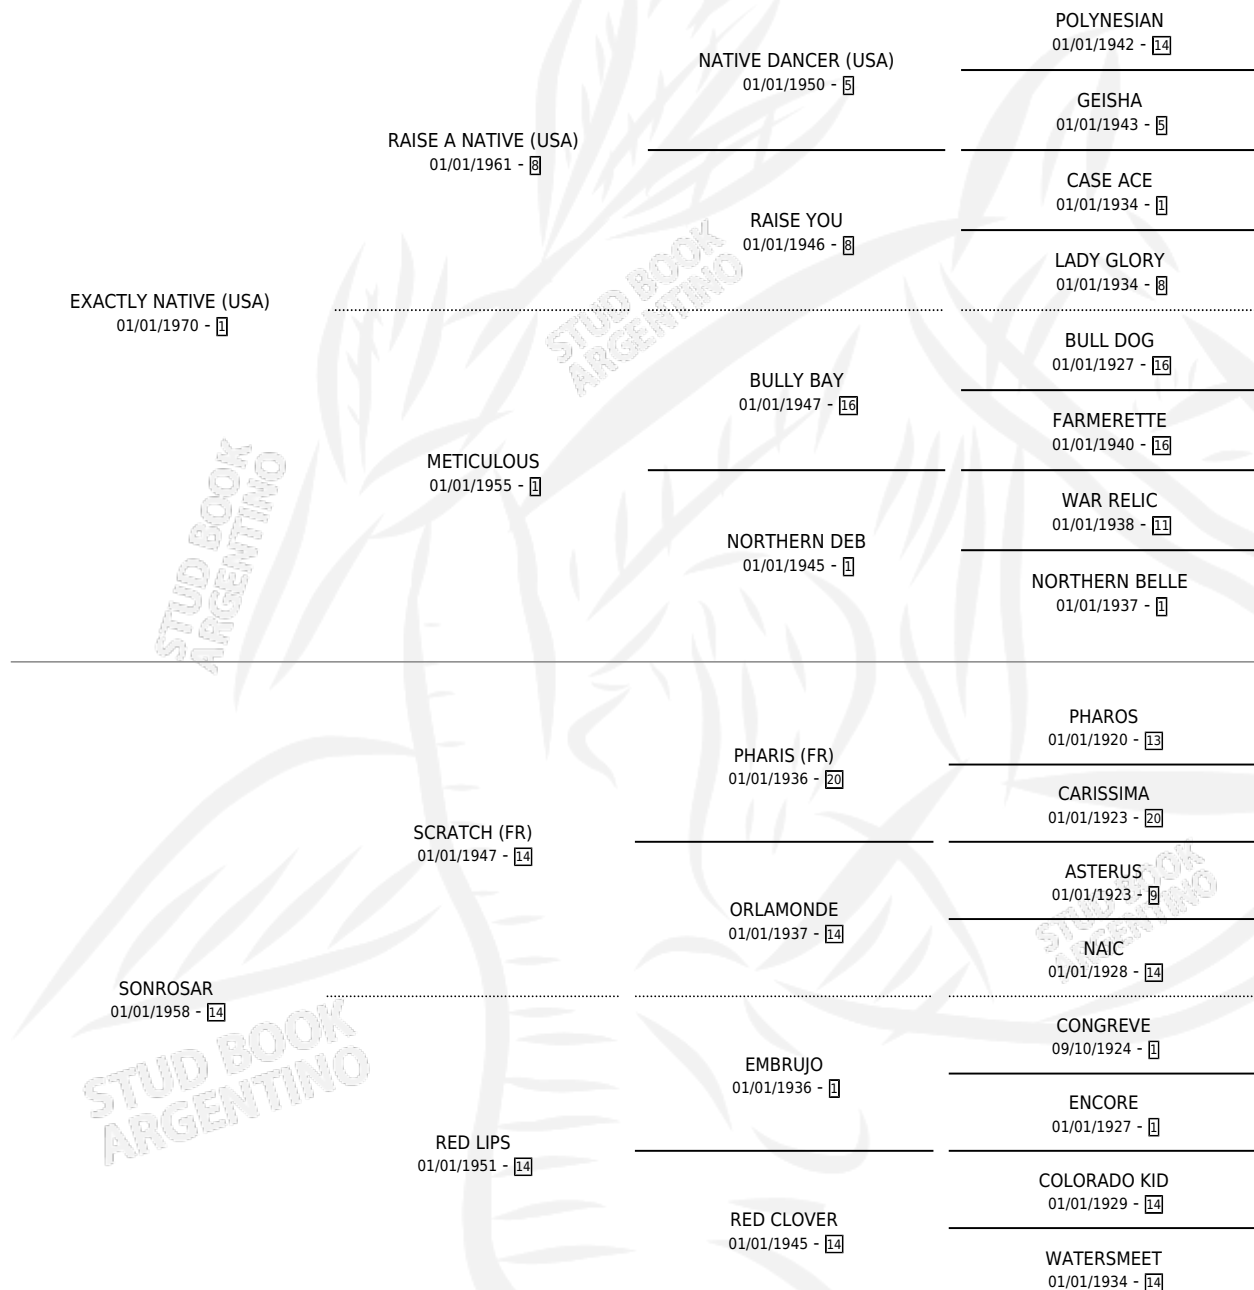

EXACTLY PINK

por **EXACTLY NATIVE (USA)** y **SONROSAR** por **SCRATCH (FR)**

Argentina · Hembra · Alazan · SP · 12/09/1976
Familia 14-e · Volumen 29

ESTADO

TIPIFICACIÓN SANGUÍNEA	X
TIPIFICACIÓN POR ADN	X
PASAPORTE	X
IDENTIFICACIÓN POR MICROCHIP	X
REPRODUCTOR	✓

Lugar de nacimiento: Campo particular
Criador: B.V.P. S.A.

~

HIJOS

	MACHOS	HEMBRAS
6 NACIERON	1	5
4 CORRIERON	1	3
3 GANARON	1	2

0	0	0
GANADORES CL	GANADORES GR	GANADORES G1

PEDIGREE

CAMPAÑA

Solo carreras oficiales de Argentina