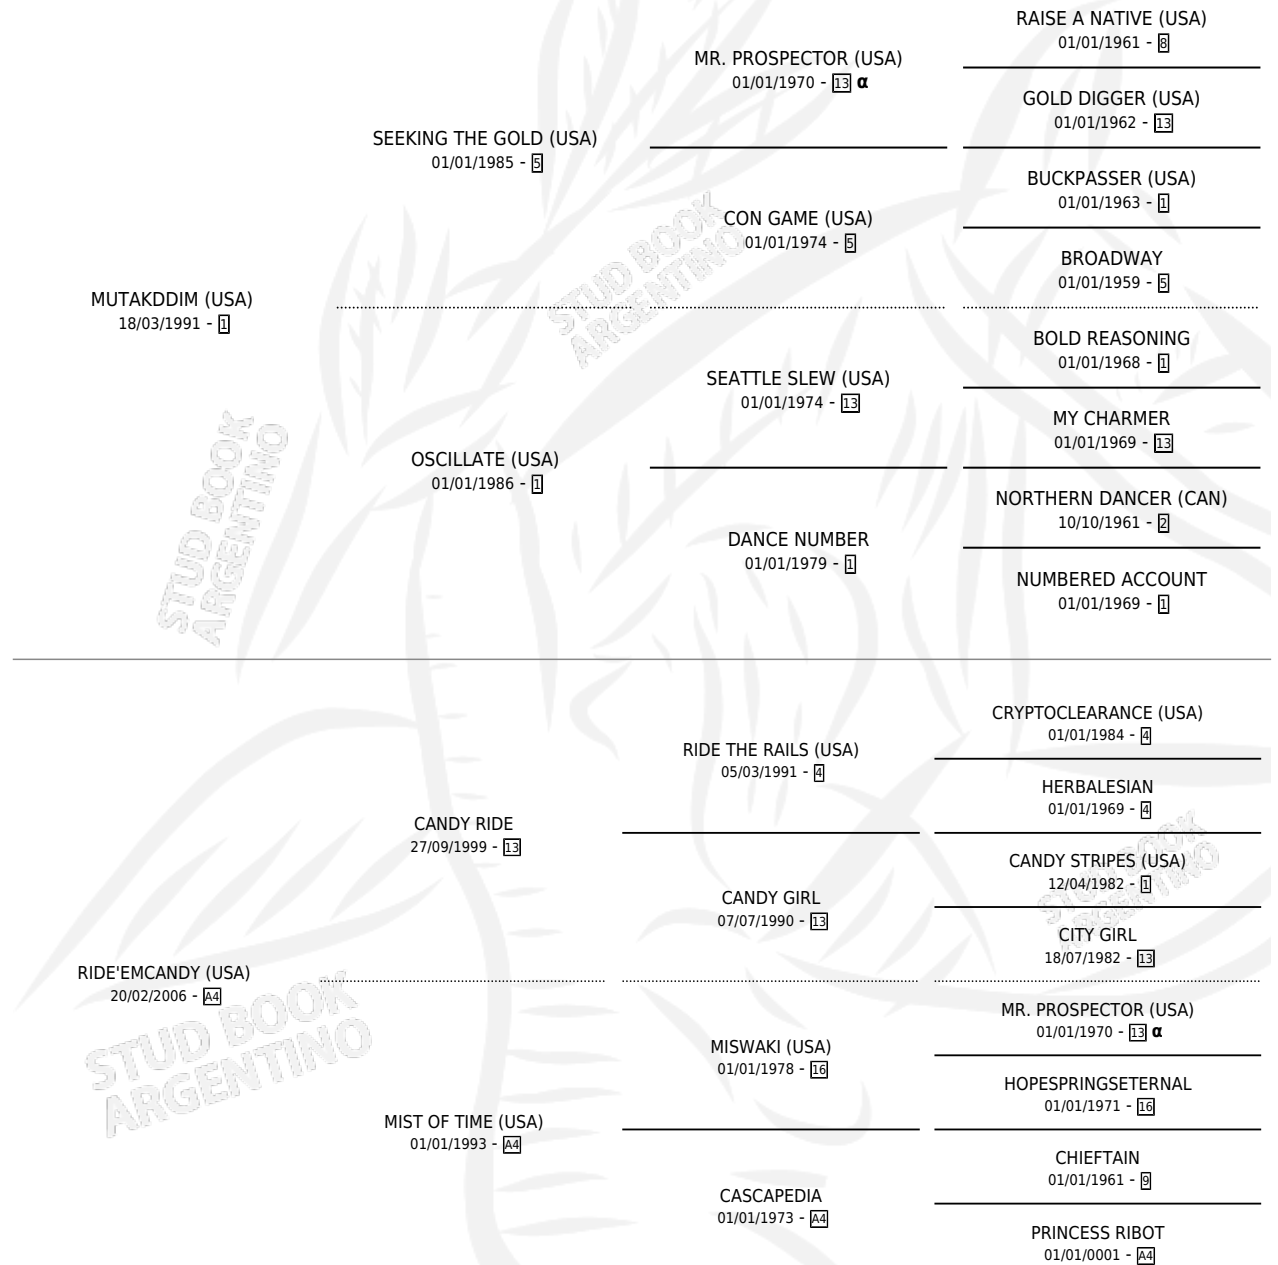

EL TRADICIONALISTA

por MUTAKDDIM (USA) y RIDE'EMCANDY (USA) por
CANDY RIDE

Argentina · Macho · Alazan · SP · 30/10/2011
Familia A4 · Volumen 41

ESTADO

TIPIFICACIÓN SANGUÍNEA	X
TIPIFICACIÓN POR ADN	✓
PASAPORTE	✓
IDENTIFICACIÓN POR MICROCHIP	✓
REPRODUCTOR	X

Lugar de nacimiento: David
Criador: David Fabian Osvaldo

PEDIGREE

INBREEDING : α

CAMPAÑA

Solo carreras oficiales de Argentina

POR EDAD

EDAD	CC	1°	2°	3°	4°	5°	NP	CLC	CLG	CLCG1	CLGG1	IMPORTE	GANANCIA / CC
5 AÑOS	14	0	0	2	1	3	8	0	0	0	0	\$30,676	\$2,191
TOTALES	14	0	0	2	1	3	8	0	0	0	0	\$30,676	\$2,191
%		0.0%	0.0%	14.3%	7.1%	21.4%	57.1%	0.0%	0.0%	0.0%	0.0%		

Placés en Palermo y San Isidro en 14 carreras disputadas.

POR DISTANCIA

HIPODROMO	CC	1°	2°	3°	4°	5°	NP	CLC	CLG	CLCG1	CLGG1	IMPORTE
PALERMO	6	0	0	1	1	1	3	0	0	0	0	\$14,000
1100 MTS	1	0	0	0	0	0	1	0	0	0	0	\$0
1200 MTS	3	0	0	1	0	0	2	0	0	0	0	\$8,000
1000 MTS	2	0	0	0	1	1	0	0	0	0	0	\$6,000
SAN ISIDRO	8	0	0	1	0	2	5	0	0	0	0	\$16,676
1100 MTS	3	0	0	1	0	0	2	0	0	0	0	\$10,880
1200 MTS	3	0	0	0	0	1	2	0	0	0	0	\$2,736
1400 MTS	2	0	0	0	0	1	1	0	0	0	0	\$3,060