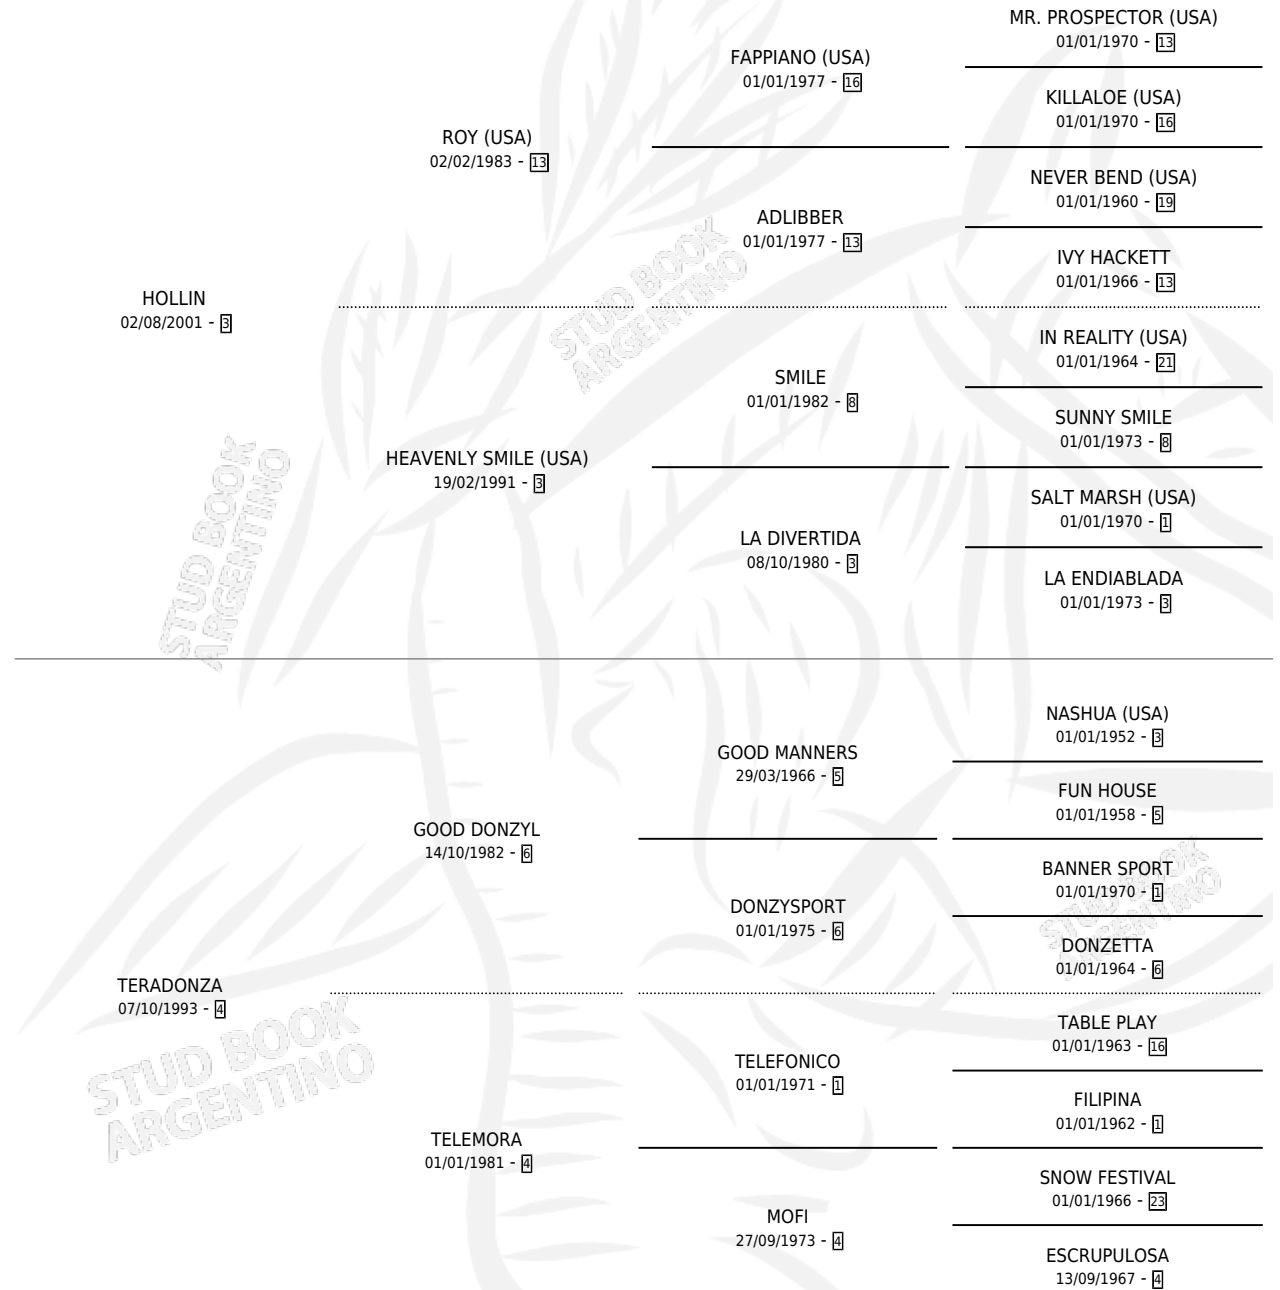

CARLA LLIN

por HOLLIN y TERADONZA por GOOD DONZYL

Argentina · Hembra · Alazan · SP · 17/10/2011
Familia 4-e · Volumen 41

ESTADO

TIPIFICACIÓN SANGUÍNEA	X
TIPIFICACIÓN POR ADN	✓
PASAPORTE	✓
IDENTIFICACIÓN POR MICROCHIP	✓
REPRODUCTOR	✓

Lugar de nacimiento: David

Criador: Mohnen Alfredo Raul y Piccioni Carlos Alberto

PEDIGREE