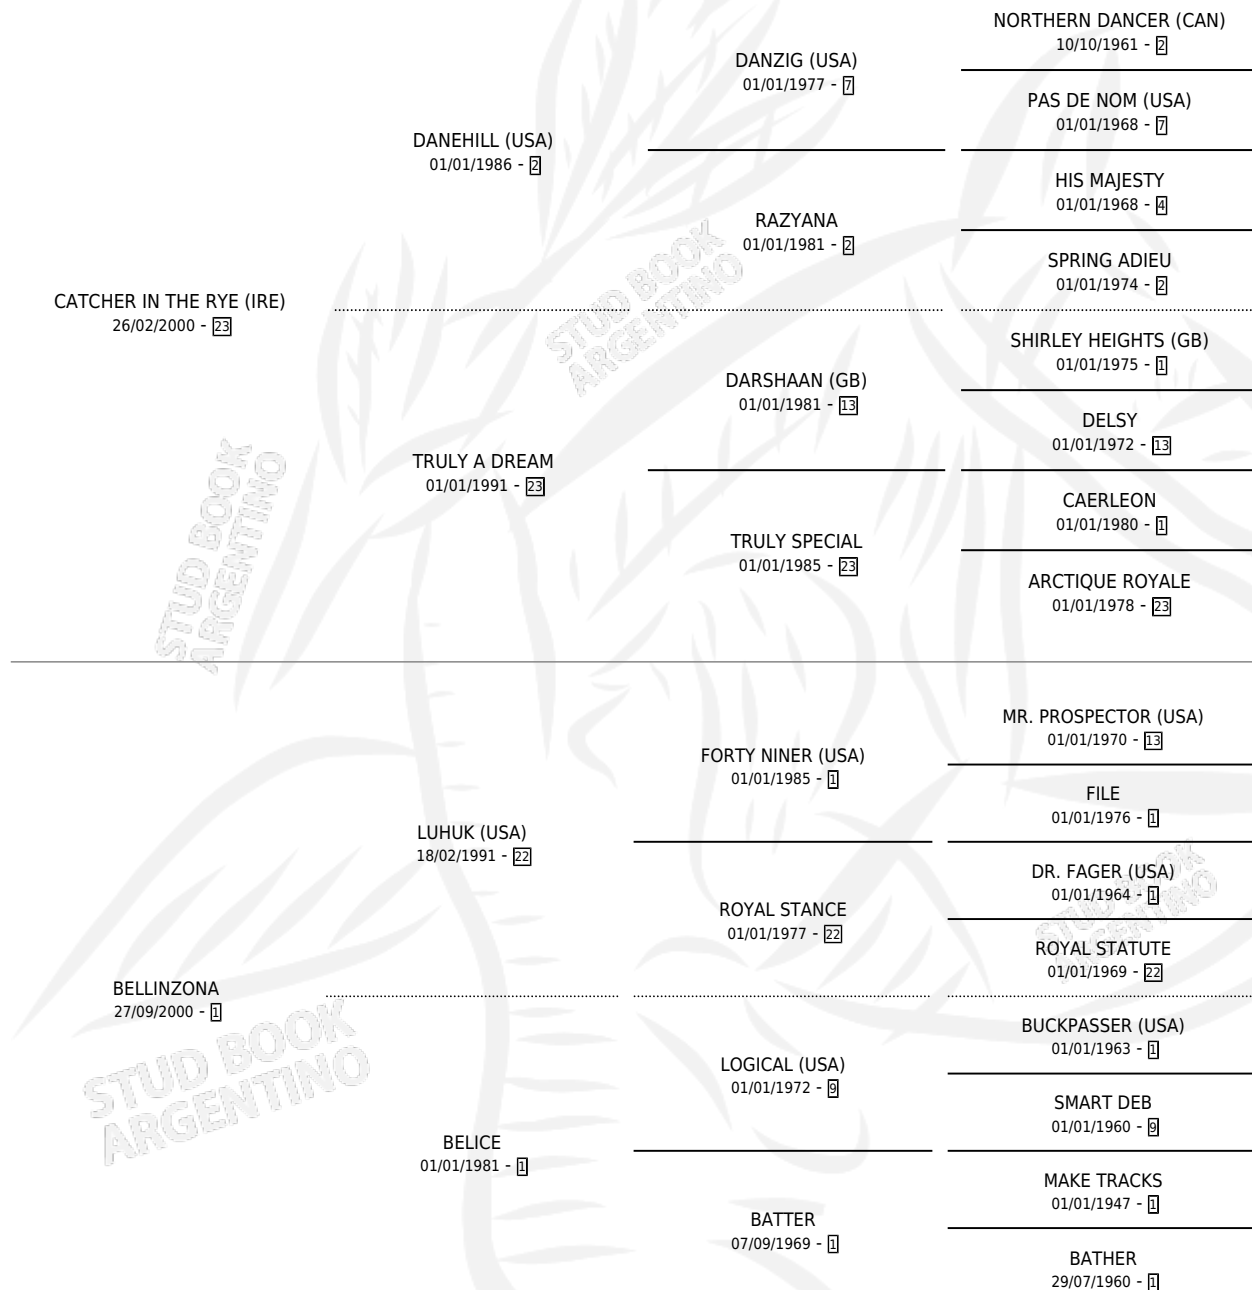

THANK CLAUDE

por **CATCHER IN THE RYE (IRE)** y **BELLINZONA** por **LUHUK (USA)**

Argentina · Hembra · Zaino · SP · 02/10/2011
Familia 1-l · Volumen 41

ESTADO

TIPIFICACIÓN SANGUÍNEA	X
TIPIFICACIÓN POR ADN	✓
PASAPORTE	✓
IDENTIFICACIÓN POR MICROCHIP	✓
REPRODUCTOR	✓

Lugar de nacimiento: Chenaut
Criador: Lazaro Agropecuaria S. A.

~

HIJOS

	MACHOS	HEMBRAS
1 NACIERON	0	1
1 CORRIERON	0	1

SIN ACTUACIONES

PEDIGREE