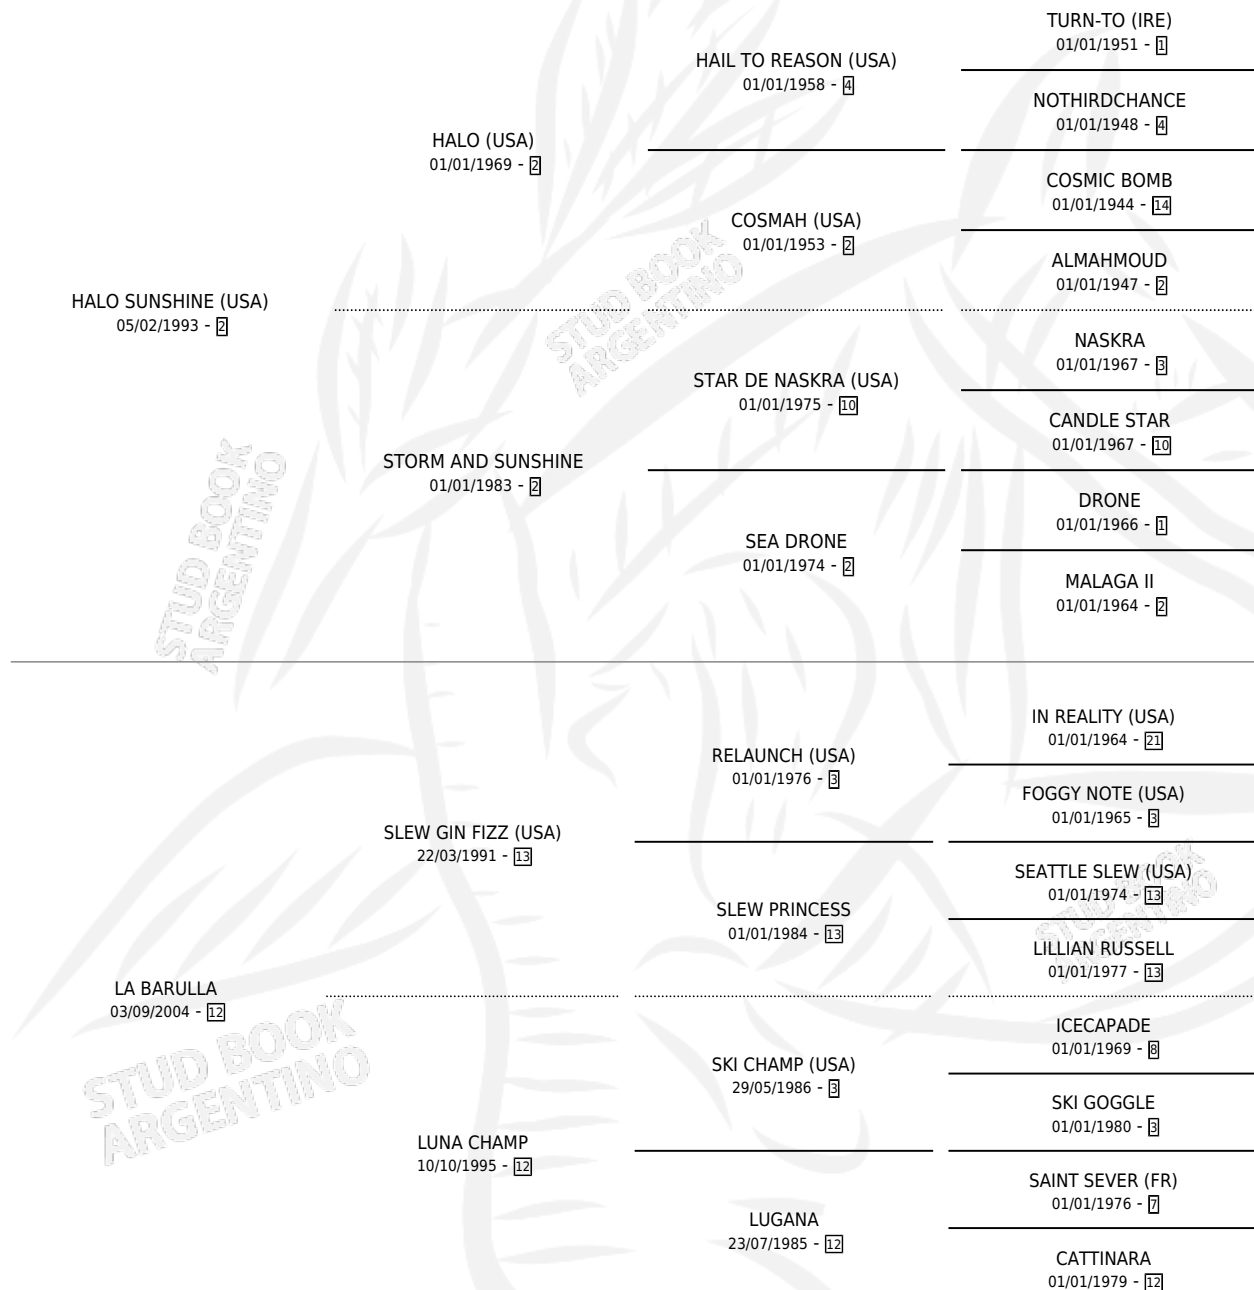

EL GRAN BARULLO

por HALO SUNSHINE (USA) y LA BARULLA por SLEW GIN FIZZ (USA)

Argentina · Macho · Zaino · SP · 20/10/2011
Familia 12-d · Volumen 41

ESTADO

TIPIFICACIÓN SANGUÍNEA	X
TIPIFICACIÓN POR ADN	✓
PASAPORTE	✓
IDENTIFICACIÓN POR MICROCHIP	✓
REPRODUCTOR	✓

Lugar de nacimiento: La Nobleza
Criador: Las Cuatro M

~

HIJOS

	MACHOS	HEMBRAS
6 NACIERON	3	3
SIN ACTUACIONES		

PEDIGREE

~

CAMPAÑA

Solo carreras oficiales de Argentina