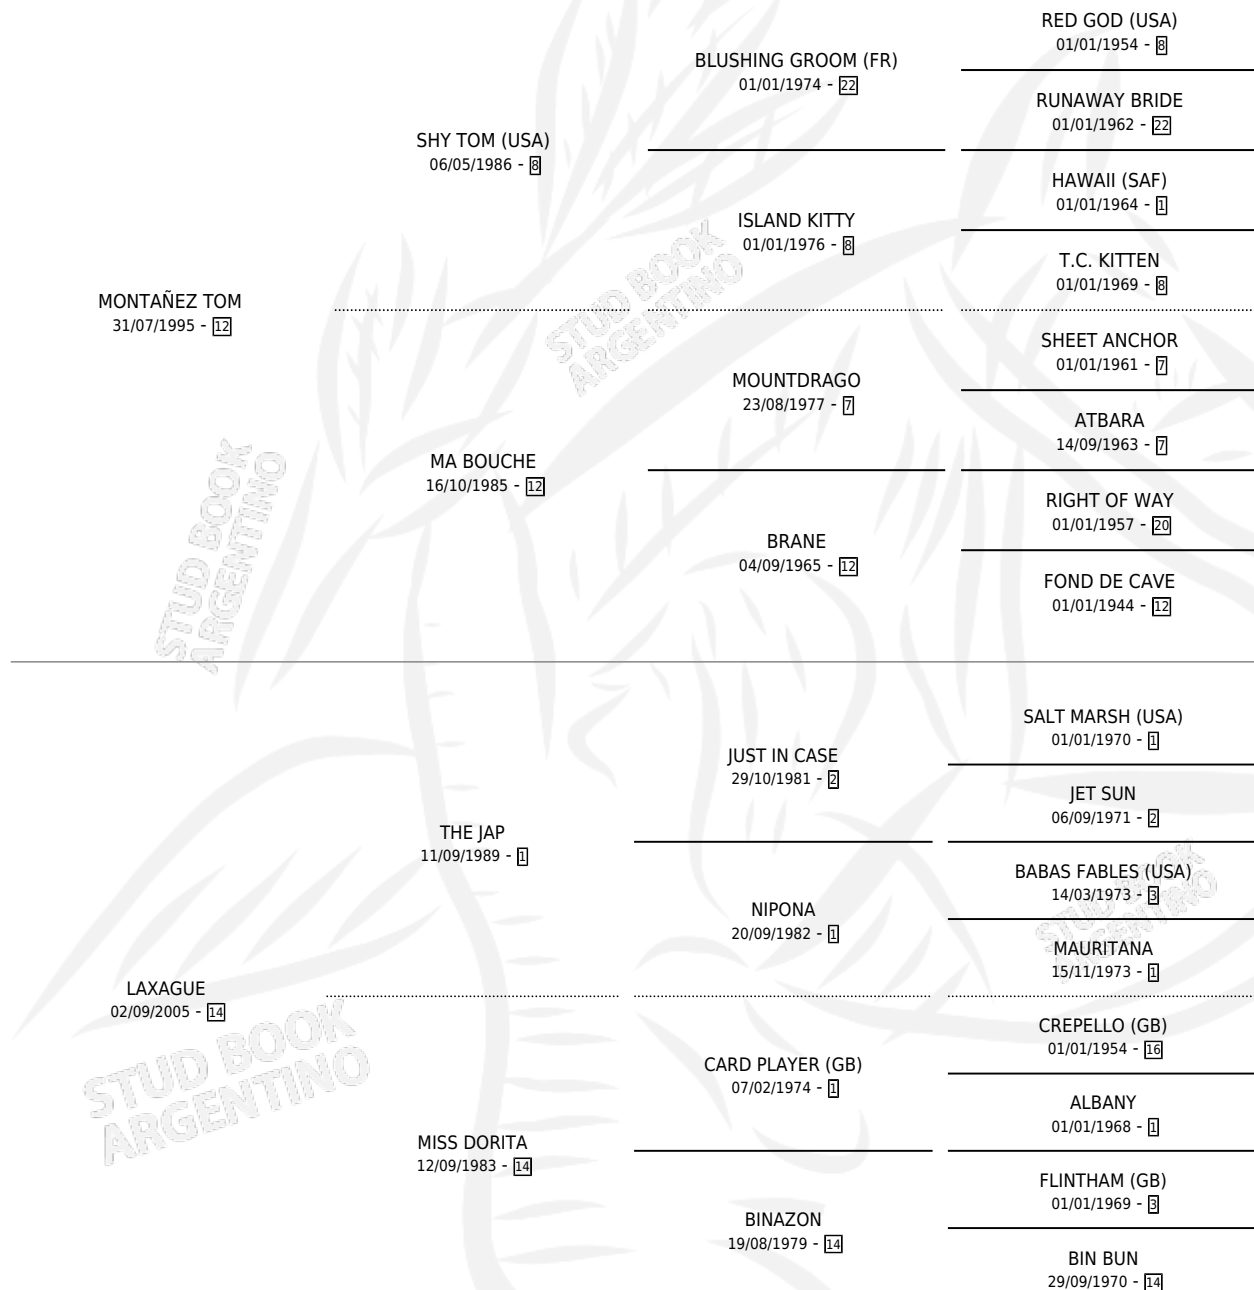

ATREVIDA TOM

por MONTAÑEZ TOM y LAXAGUE por THE JAP

Argentina · Hembra · Alazan · SP · 09/10/2011
Familia 14-f · Volumen 41

ESTADO

TIPIFICACIÓN SANGUÍNEA	X
TIPIFICACIÓN POR ADN	✓
PASAPORTE	✓
IDENTIFICACIÓN POR MICROCHIP	✓
REPRODUCTOR	✓

Lugar de nacimiento: Las Tranqueras
Criador: Spadari Nestor Fabian

~

HIJOS

	MACHOS	HEMBRAS
2 NACIERON	0	2
SIN ACTUACIONES		

PEDIGREE

CAMPAÑA

Solo carreras oficiales de Argentina

POR EDAD