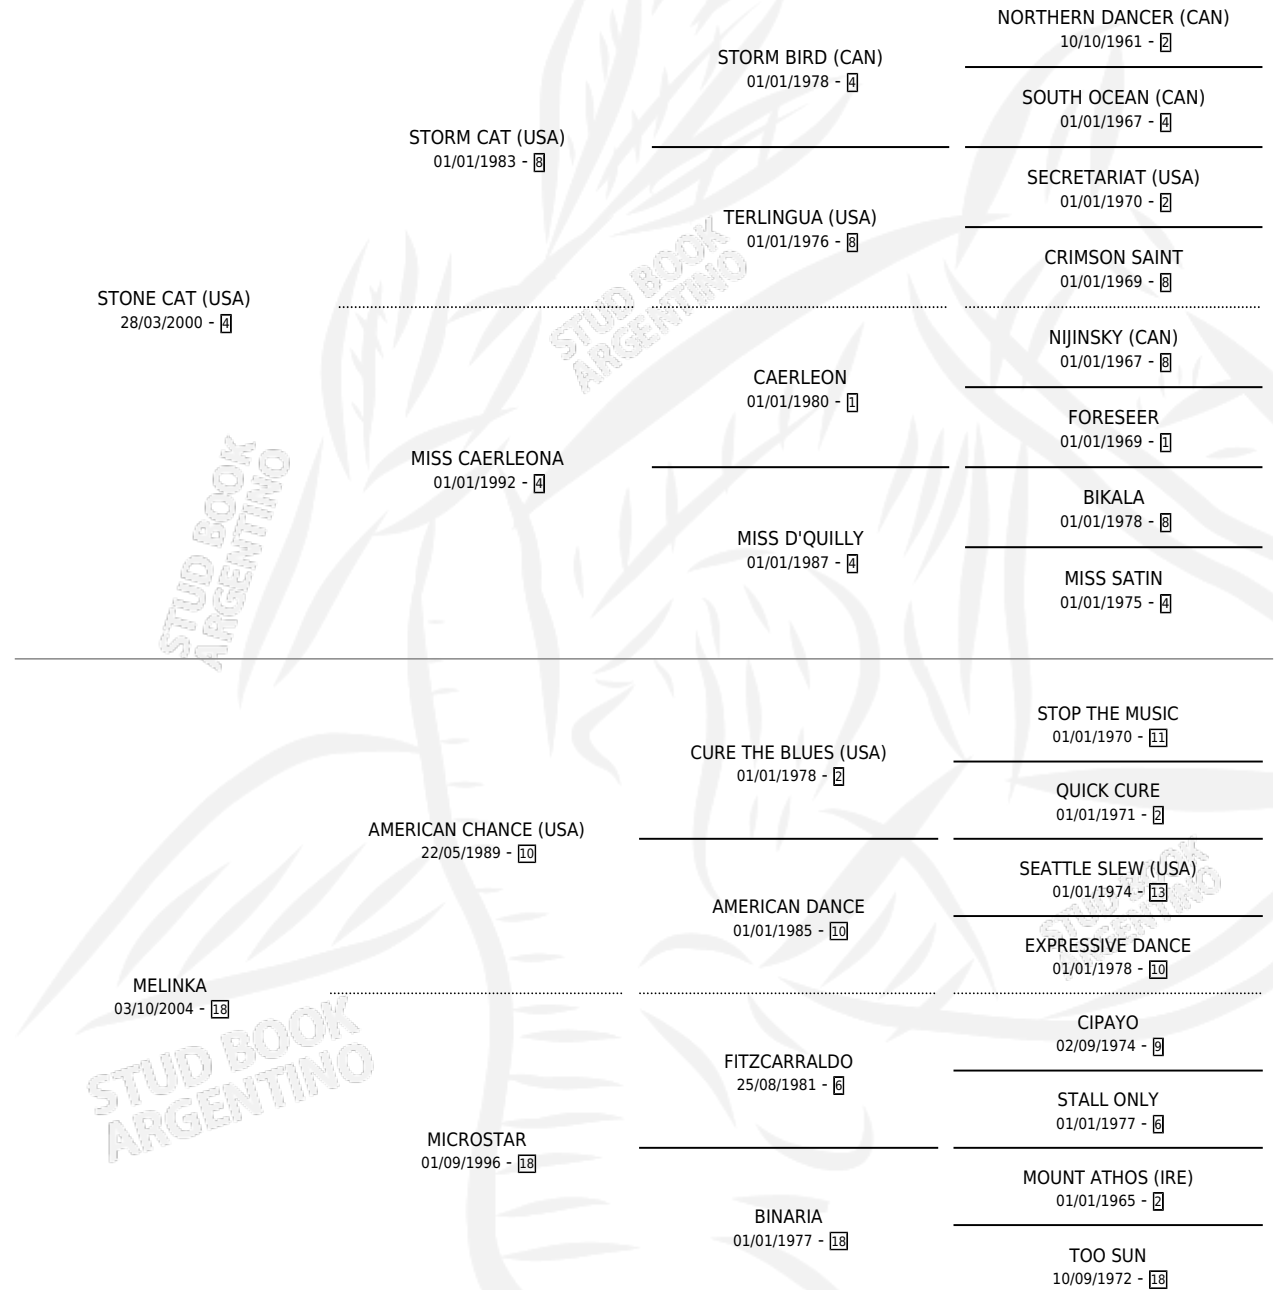

FLUX

por **STONE CAT (USA)** y **MELINKA** por **AMERICAN CHANCE (USA)**

Argentina · Hembra · Zaino · SP · 13/10/2011
Familia 18-a · Volumen 41

ESTADO

TIPIFICACIÓN SANGUÍNEA	X
TIPIFICACIÓN POR ADN	✓
PASAPORTE	✓
IDENTIFICACIÓN POR MICROCHIP	✓
REPRODUCTOR	✓

Lugar de nacimiento: Las Tranqueras
Criador: Las Tranqueras

~

HIJOS

	MACHOS	HEMBRAS
2 NACIERON	2	0
2 CORRIERON	2	0
1 GANARON	1	0
0 GANADORES CL	0 GANADORES GR	0 GANADORES G1

PEDIGREE

CAMPAÑA

Solo carreras oficiales de Argentina