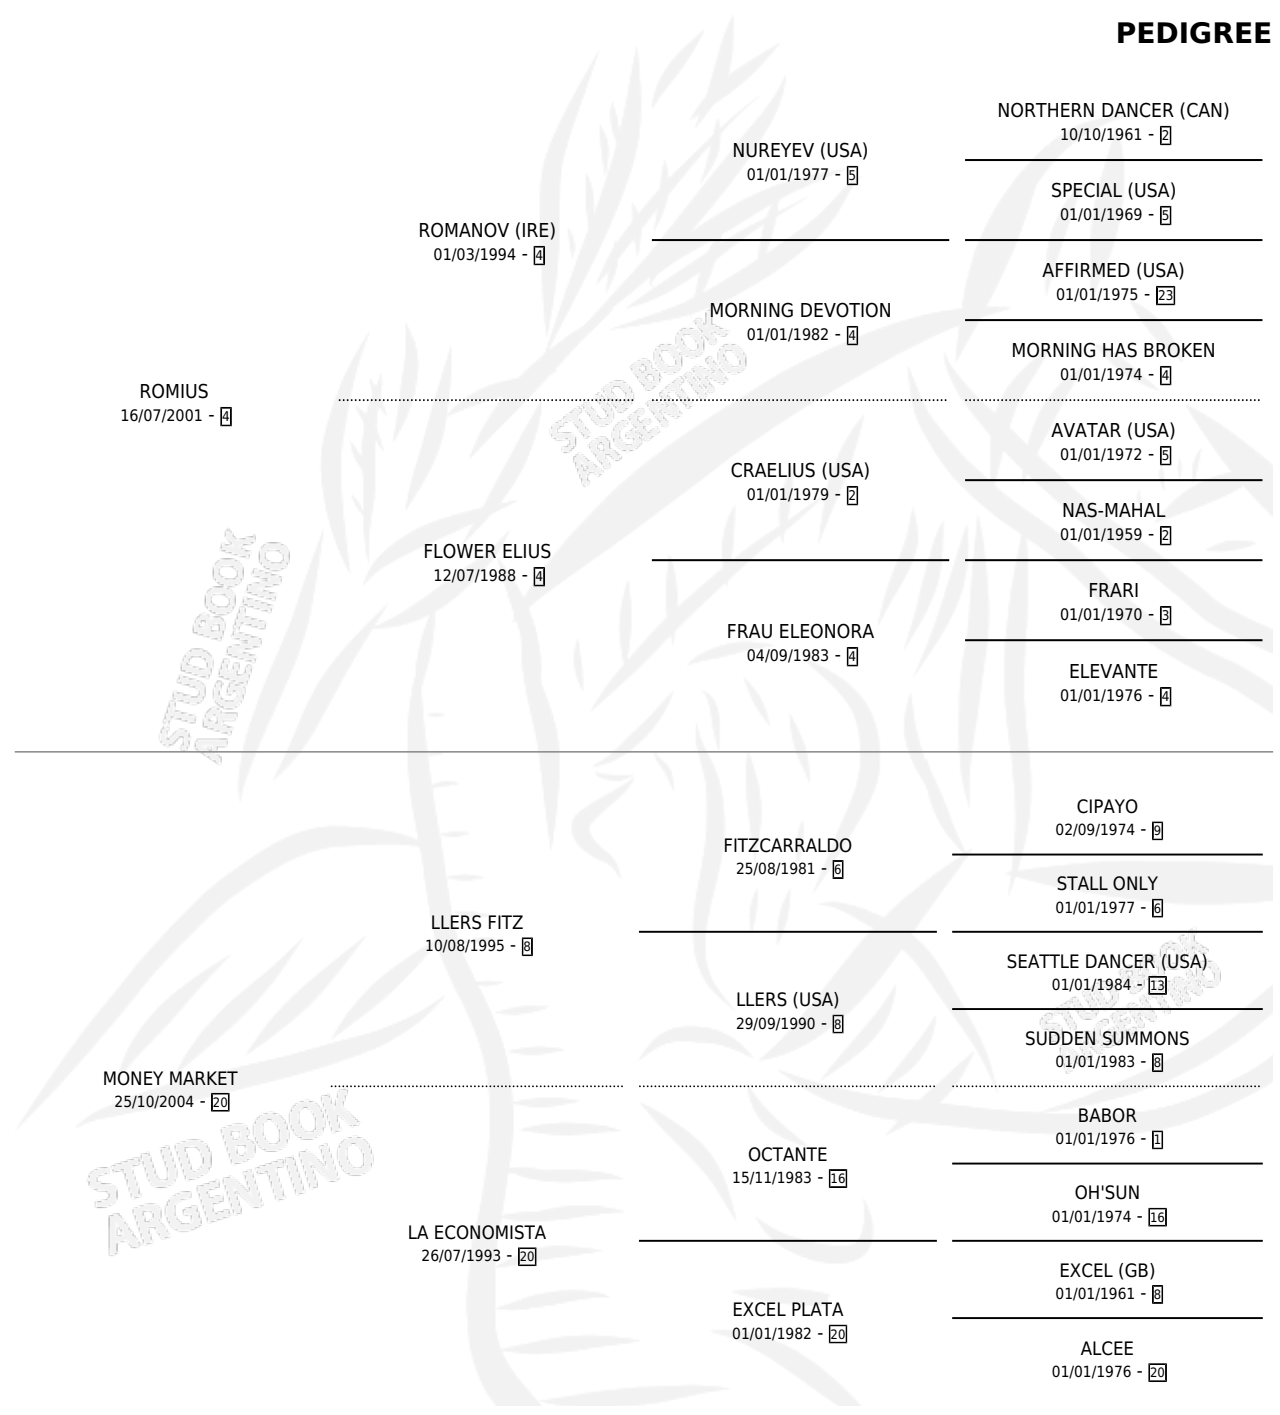

ELIUS

por ROMIUS y MONEY MARKET por LLEERS FITZ

Argentina · Macho · Alazan · SP · 31/10/2011
Familia 20-d · Volumen 41

ESTADO

TIPIFICACIÓN SANGUÍNEA	X
TIPIFICACIÓN POR ADN	✓
PASAPORTE	✓
IDENTIFICACIÓN POR MICROCHIP	✓
REPRODUCTOR	X

Lugar de nacimiento: Las Tranqueras

Criador: Las Tranqueras

PEDIGREE

CAMPAÑA

Solo carreras oficiales de Argentina

POR EDAD

EDAD	CC	1°	2°	3°	4°	5°	NP	CLC	CLG	CLCG1	CLGG1	IMPORTE	GANANCIA / CC
4 AÑOS	1	0	0	0	0	0	1	0	0	0	0	\$0	\$0
5 AÑOS	1	0	0	0	0	0	1	0	0	0	0	\$0	\$0
TOTALES	2	0	0	0	0	0	2	0	0	0	0	\$0	\$0
%		0.0%	0.0%	0.0%	0.0%	0.0%	100%	0.0%	0.0%	0.0%	0.0%		