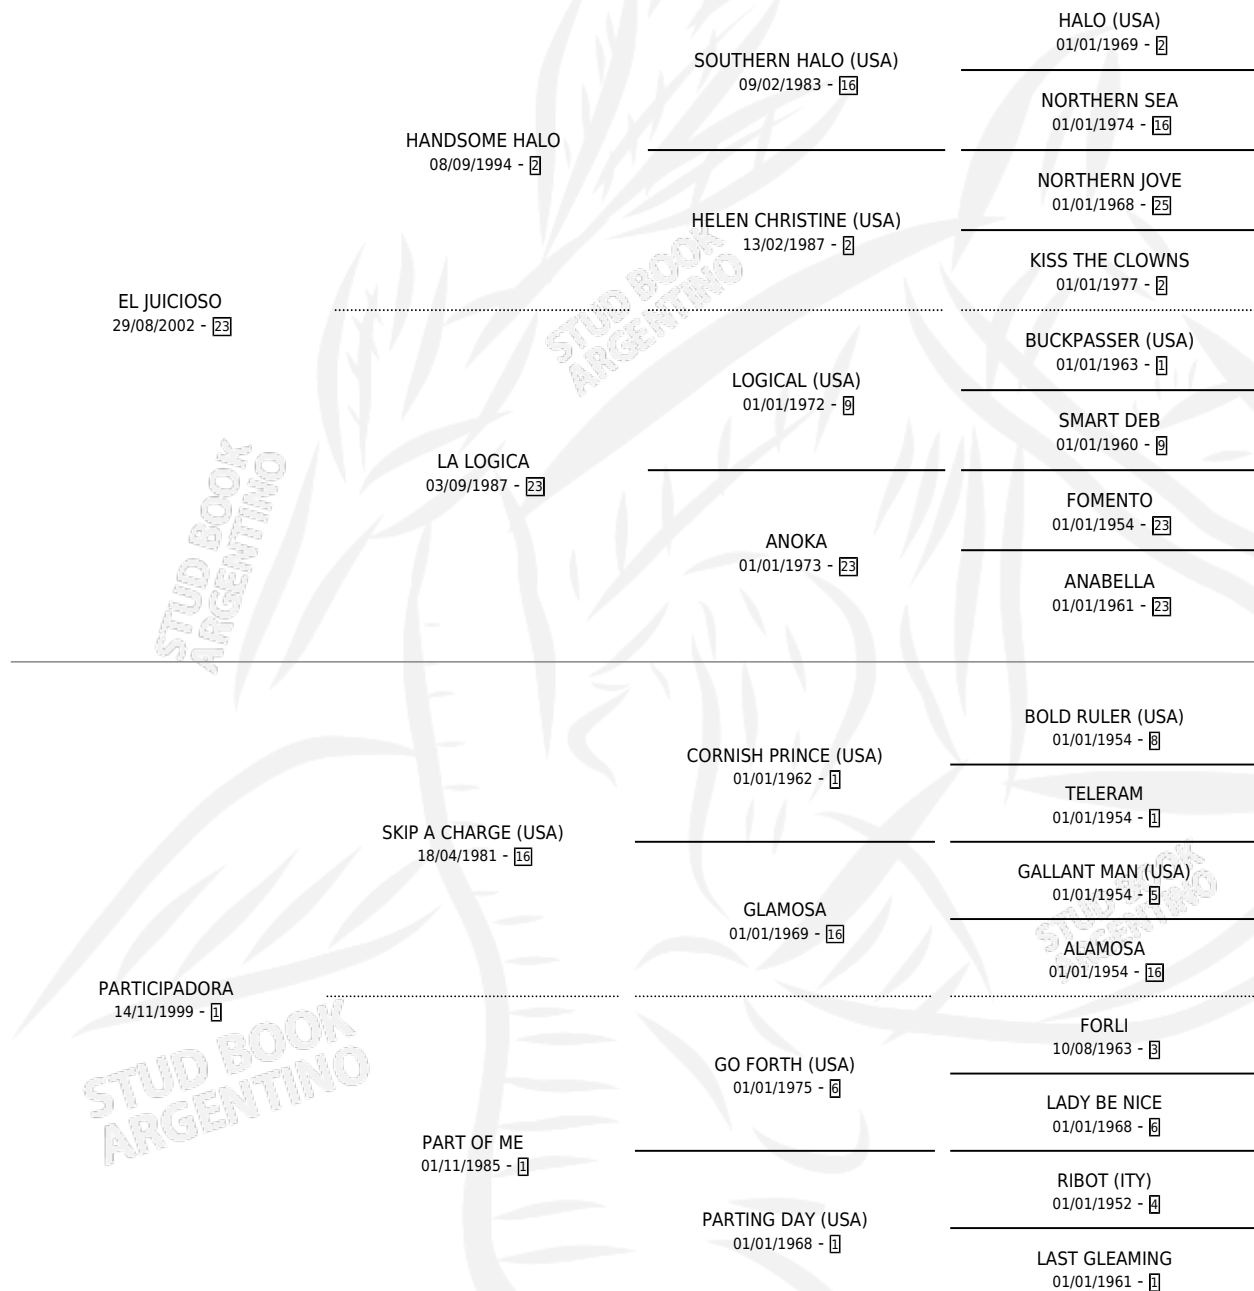

PARTIDARIO ROCK

por **EL JUICIOSO** y **PARTICIPADORA** por **SKIP A CHARGE**
(USA)

Argentina · Macho · Zaino · SP · 02/11/2011
Familia 1-t · Volumen 41

ESTADO

TIPIFICACIÓN SANGUÍNEA	X
TIPIFICACIÓN POR ADN	X
PASAPORTE	X
IDENTIFICACIÓN POR MICROCHIP	X
REPRODUCTOR	X

Lugar de nacimiento: Capricornio

Criador: Capricornio

PEDIGREE

PARTIDARIO ROCK

Datos oficiales del Stud Book Argentino

Documento generado el 15/05/2026

studbook.org.ar