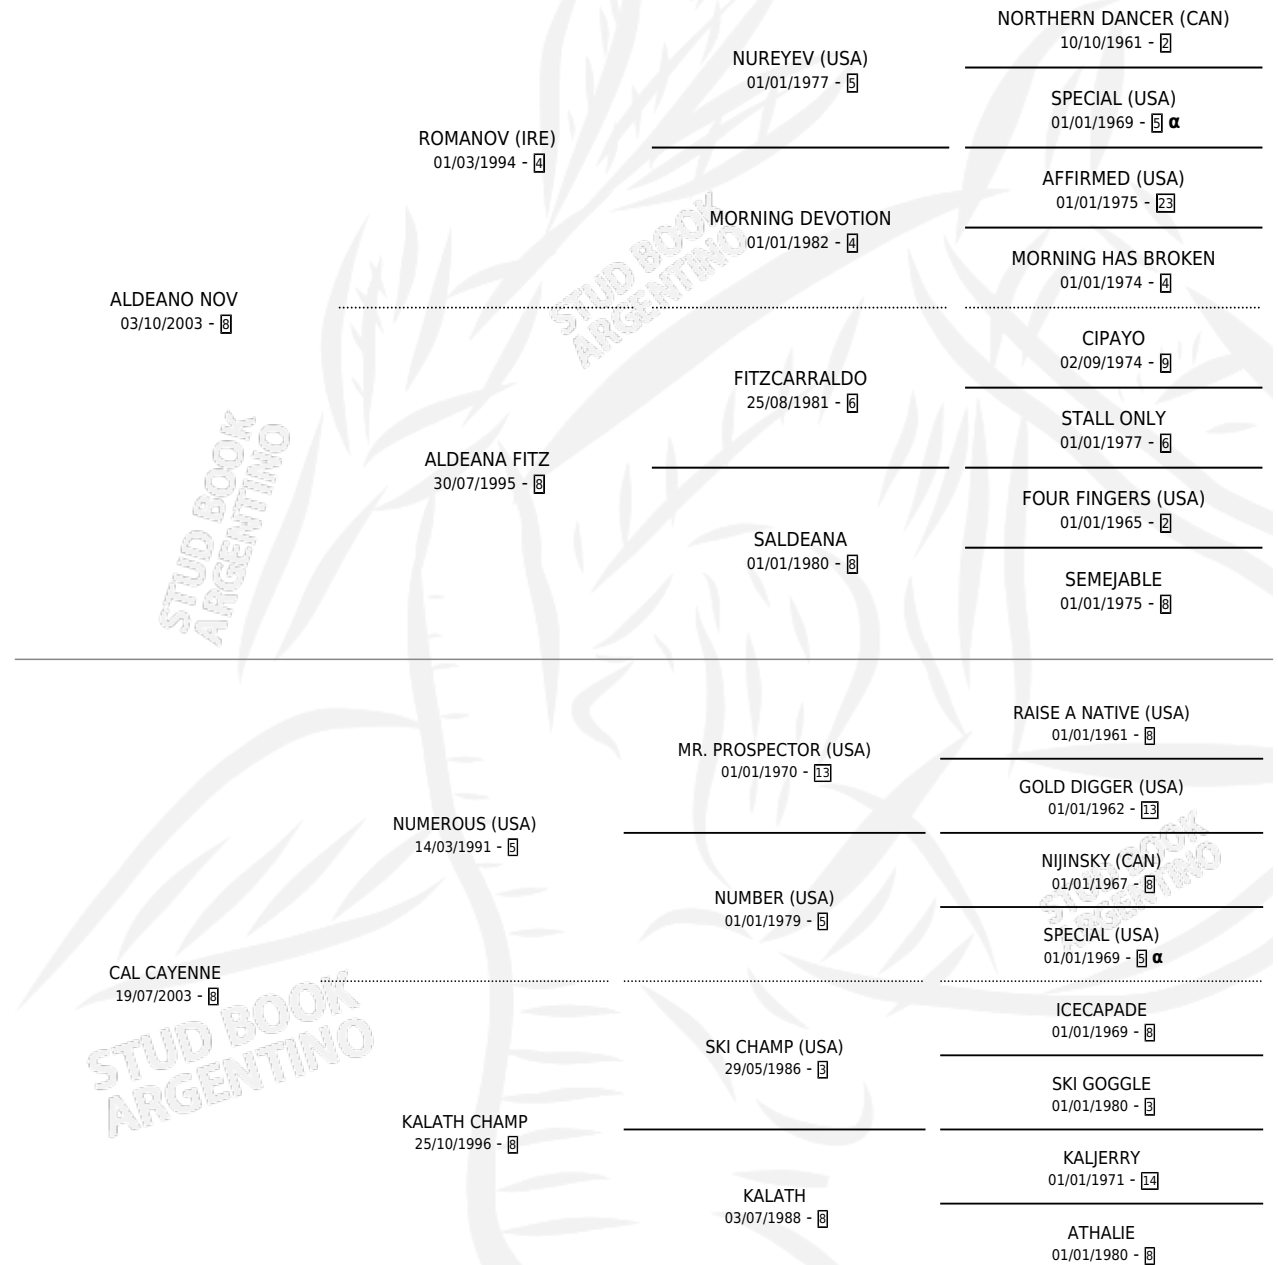

MALA FE ALD

por **ALDEANO NOV** y **CAL CAYENNE** por **NUMEROUS**
(USA)

Argentina · Macho · Zaino · SP · 10/10/2011
Familia 8-c · Volumen 41

ESTADO

TIPIFICACIÓN SANGUÍNEA	X
TIPIFICACIÓN POR ADN	X
PASAPORTE	X
IDENTIFICACIÓN POR MICROCHIP	X
REPRODUCTOR	X

Lugar de nacimiento: Las Cuatro Reinas

Criador: Las Cuatro Reinas

PEDIGREE

INBREEDING : α

MALA FE ALD

Datos oficiales del Stud Book Argentino

Documento generado el 10/05/2026

studbook.org.ar