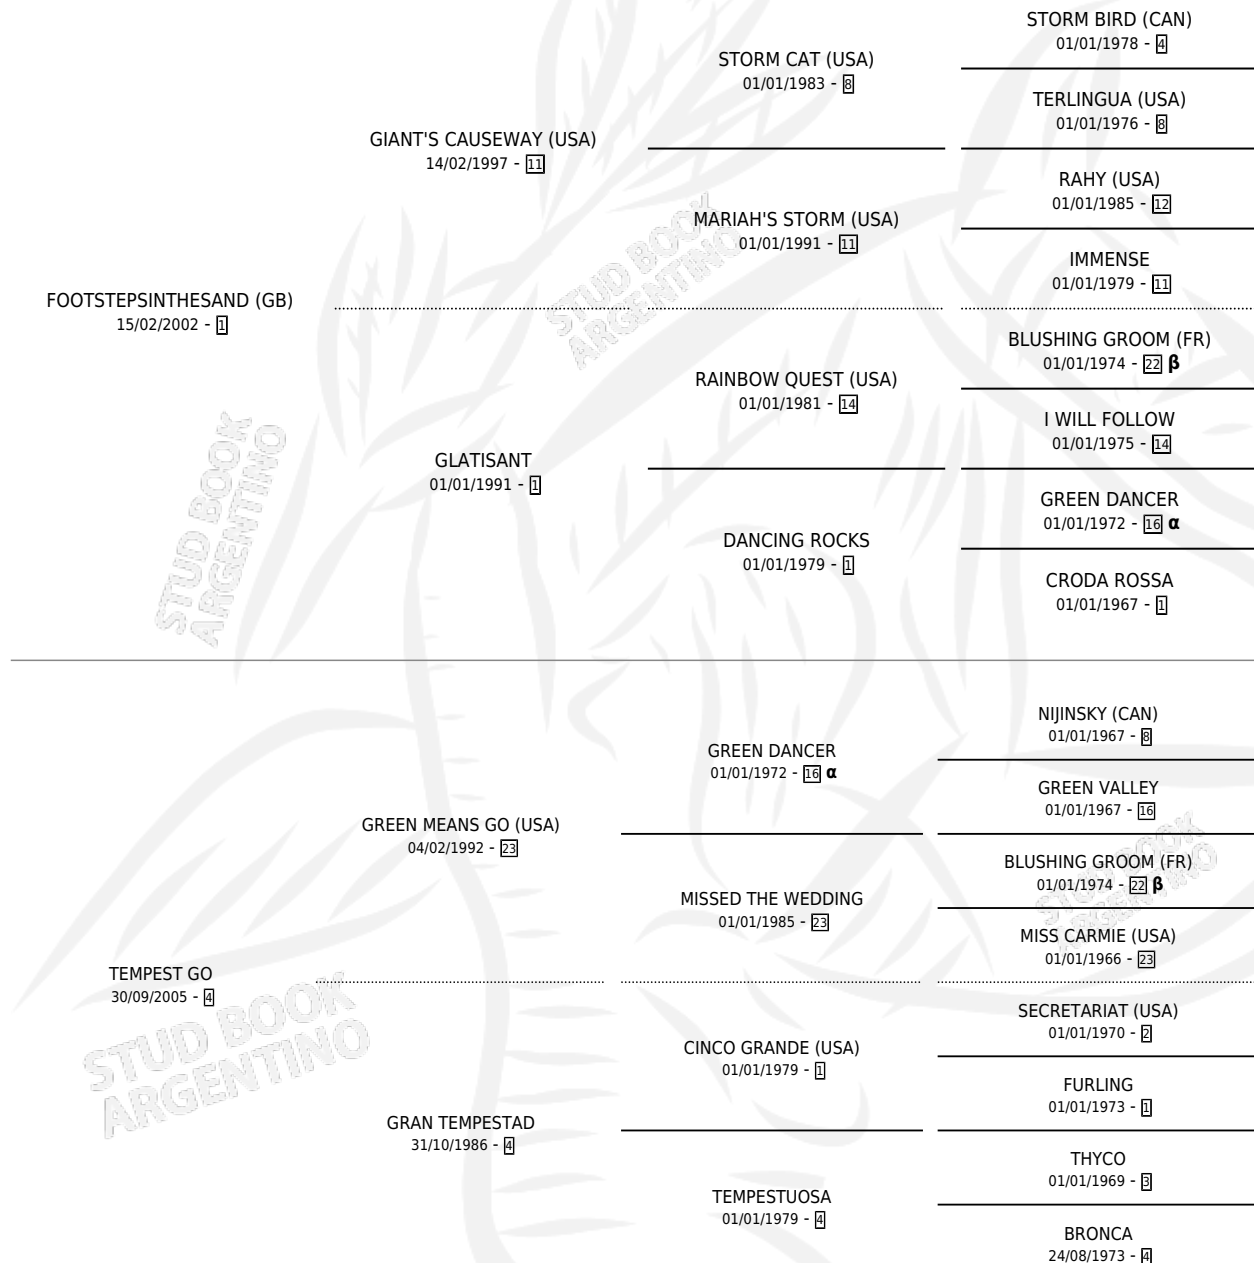

POLA PARIS

por **FOOTSTEPSINTHESAND (GB)** y **TEMPEST GO** por **GREEN MEANS GO (USA)**

Argentina · Hembra · Zaino · SP · 26/10/2011
Familia 4-b · Volumen 41

ESTADO

TIPIFICACIÓN SANGUÍNEA	X
TIPIFICACIÓN POR ADN	✓
PASAPORTE	✓
IDENTIFICACIÓN POR MICROCHIP	✓
REPRODUCTOR	X

Lugar de nacimiento: El Paraiso
Criador: Kustich Fernando Antonio

PEDIGREE

INBREEDING : **α,β**

CAMPAÑA

Solo carreras oficiales de Argentina

POR EDAD

EDAD	CC	1°	2°	3°	4°	5°	NP	CLC	CLG	CLCG1	CLGG1	IMPORTE	GANANCIA / CC
3 AÑOS	1	1	0	0	0	0	0	0	0	0	0	\$72,000	\$72,000
4 AÑOS	2	0	0	0	0	1	1	0	0	0	0	\$3,500	\$1,750
TOTALES	3	1	0	0	0	1	1	0	0	0	0	\$75,500	\$25,167
%		33.3%	0.0%	0.0%	0.0%	33.3%	33.3%	0.0%	0.0%	0.0%	0.0%		